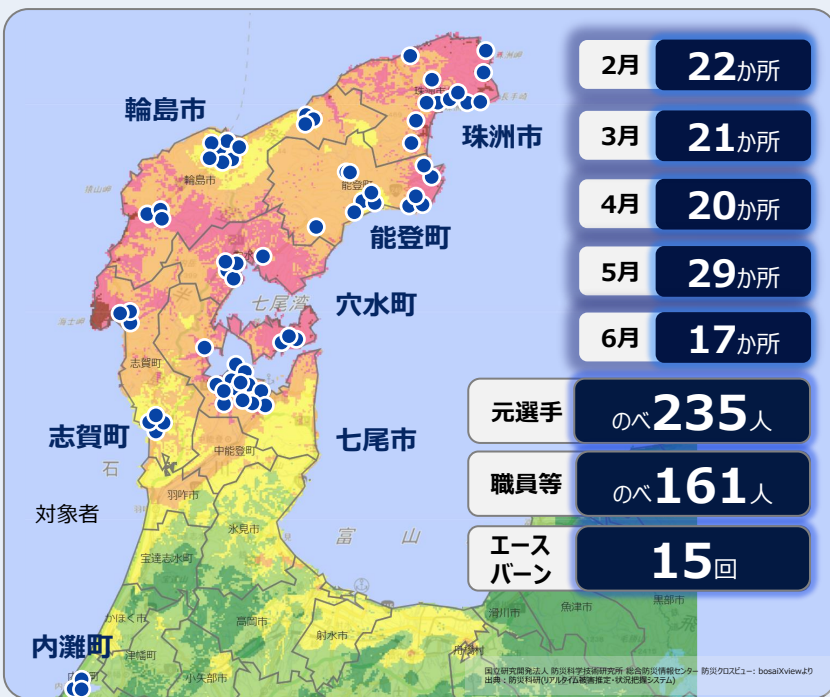

施設整備・用具提供

2024年度～26年度の計画

約1,500万円

- ・サッカー施設整備（七尾市2施設ほか）
- ・ミニゴール、用具等の配布

子どもたちのこころのケア

能登半島の6市町と内灘町において、訪問可能なすべての小中高校と保育所等を各種スポーツのトップアスリート等が訪問し子どもたちのこころのケアを実施

ウォーキングフットボールによるコミュニティ支援

輪島市、珠洲市、能登町において、「ウォーキングフットボール」を使って老若男女問わず笑顔の場を作ることによって継続したコミュニティの絆づくりを支援