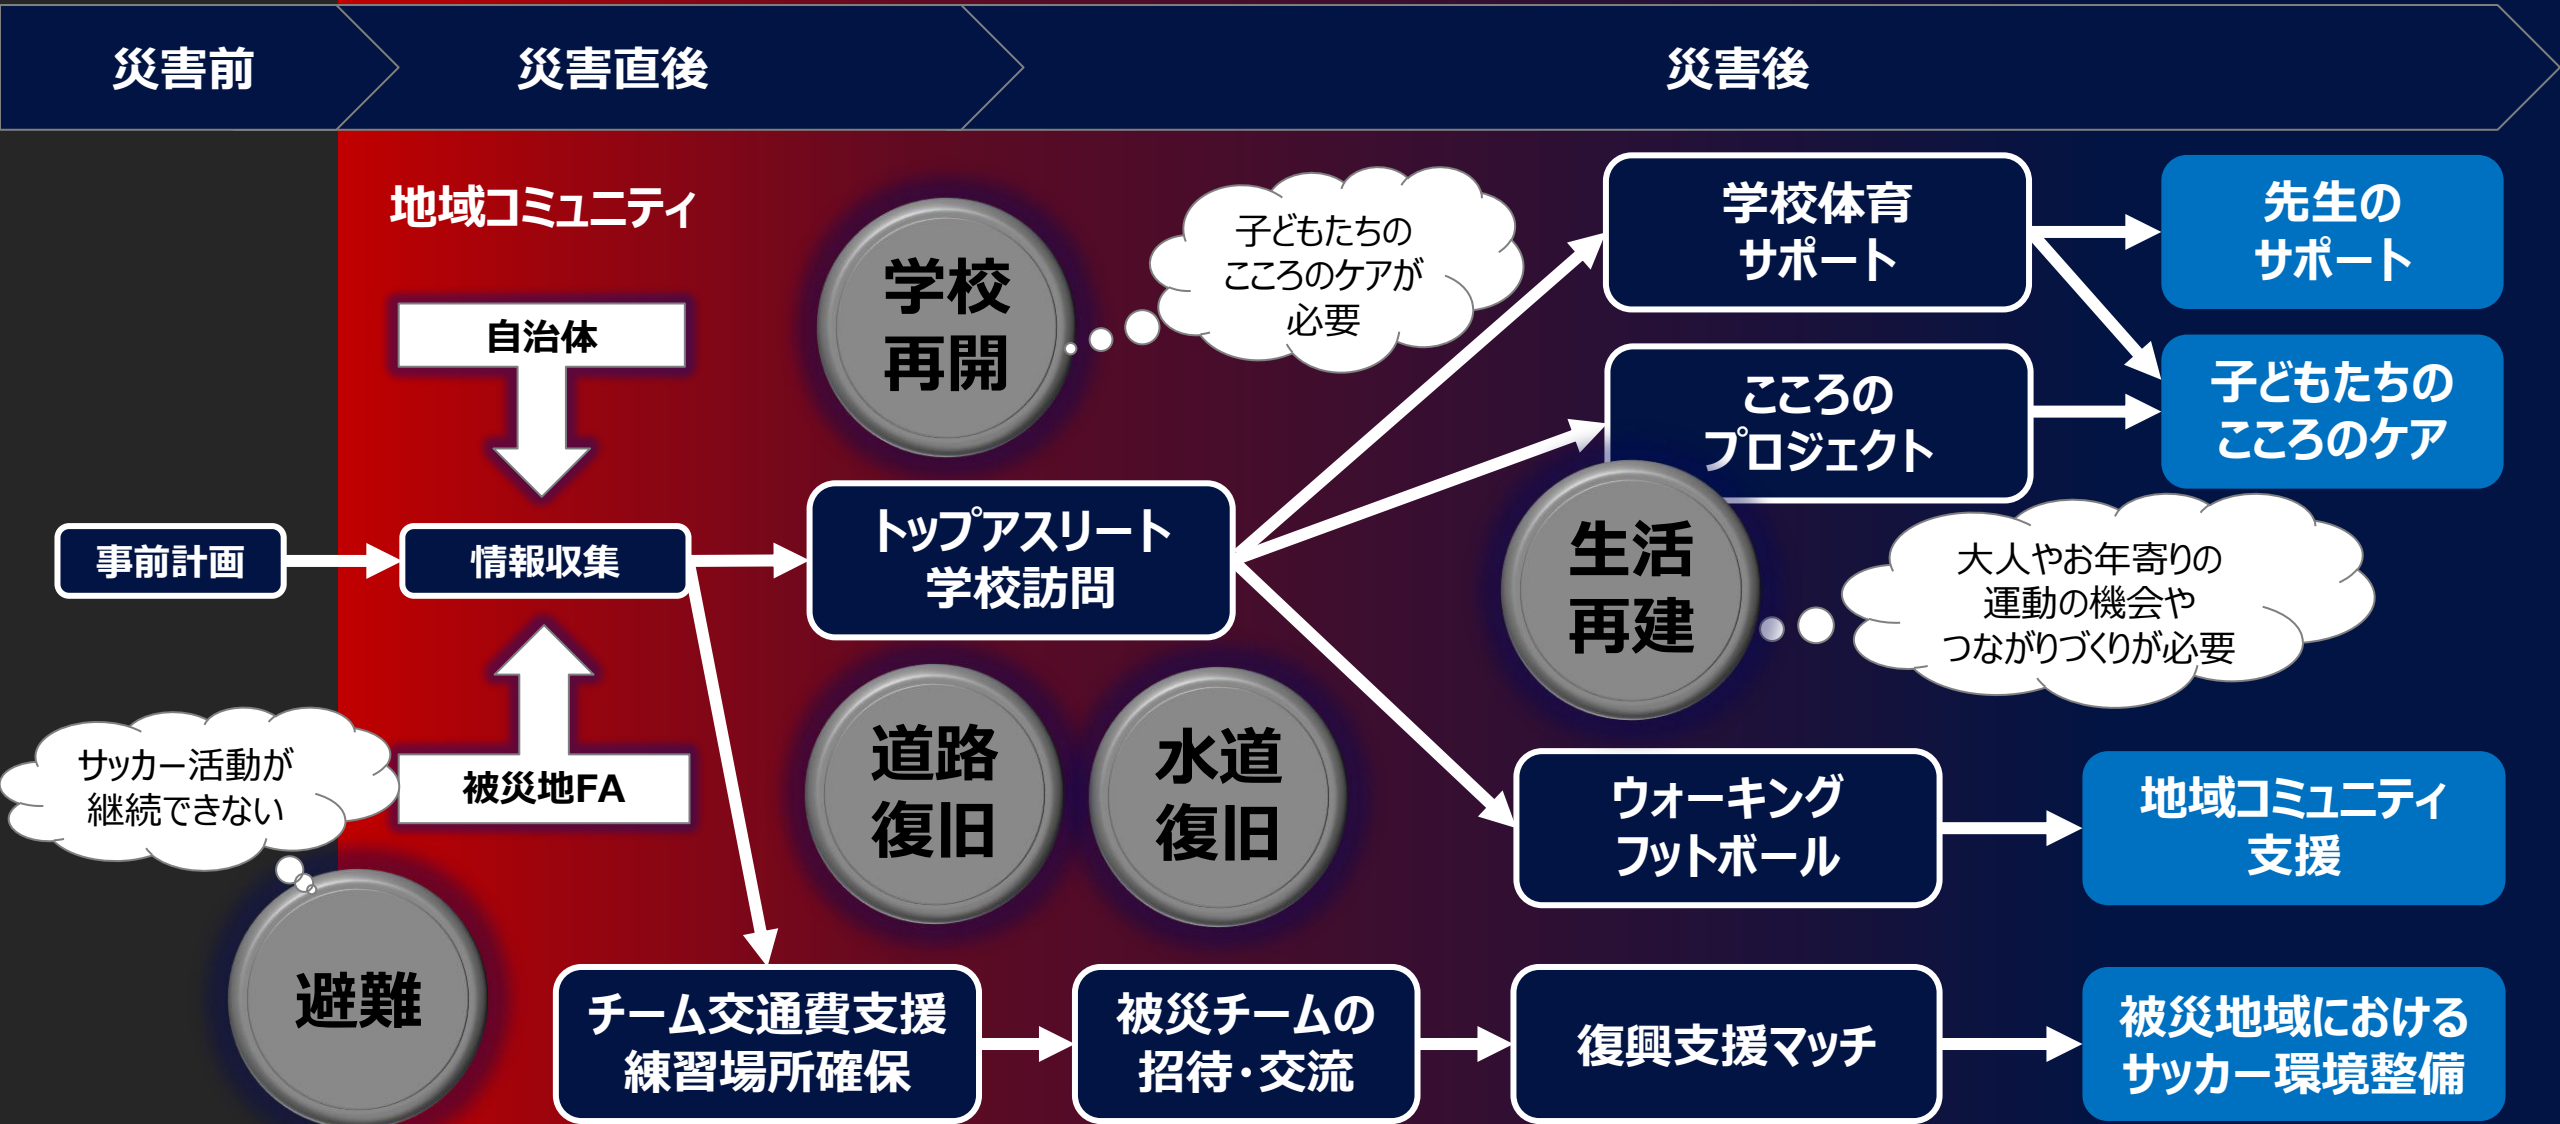

#被災地に力を 被災地のニーズに沿ったサッカーによる支援