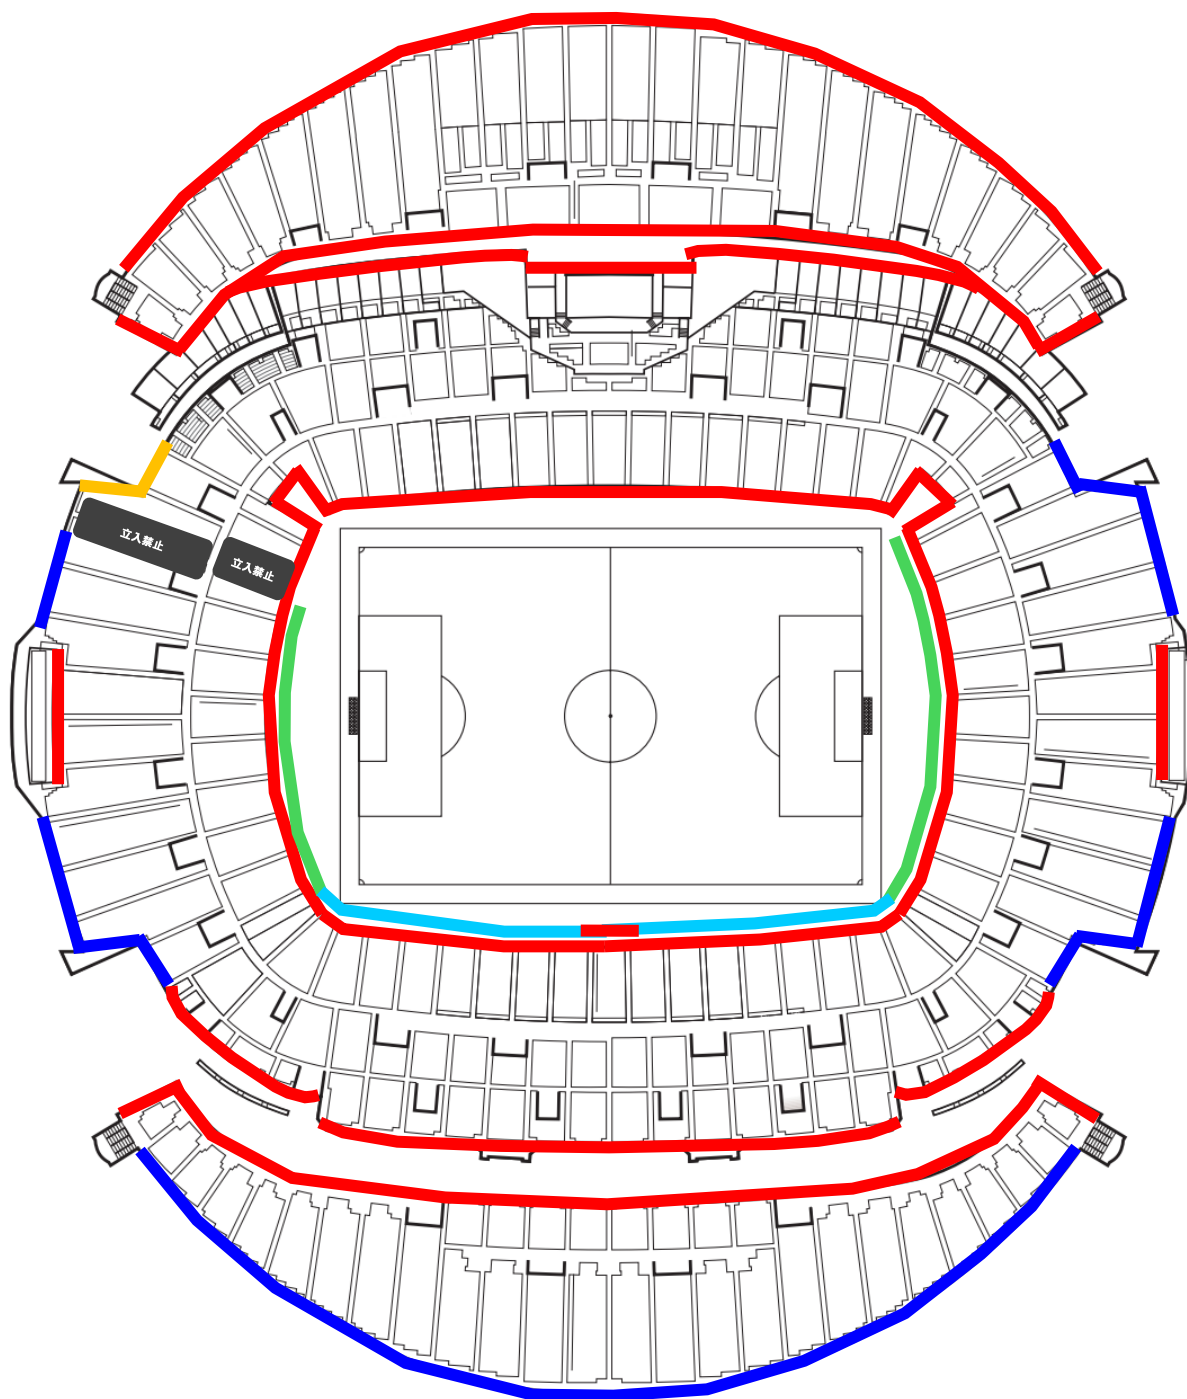

10/13（日）時点で横断幕掲出ルールに一部更新がございました。
事前掲出時間に限り、下図水色箇所を追加で掲出が可能となっております。
詳細は係員よりご案内いたします。

- : 掲出不可 / Display unavailable
- : 掲出可能（ホーム） / Display available (HOME TEAM)
- : 掲出可能（アウェイ） / Display available (AWAY TEAM)
- : 掲出可能（ホーム） / Display available (HOME TEAM)
* 事前掲出のみ / * Only before gate open
- : 掲出可能（ホーム）* 追加エリア / Display available (HOME TEAM) * Additional Areas
* 事前掲出のみ / * Only before gate open

※試合当日の状況により立入禁止エリアおよび掲出可能エリアは、変更になる可能性があります。
Depending on conditions on the match day, the off-limits area and the areas where the banner can be displayed may be subject to change.