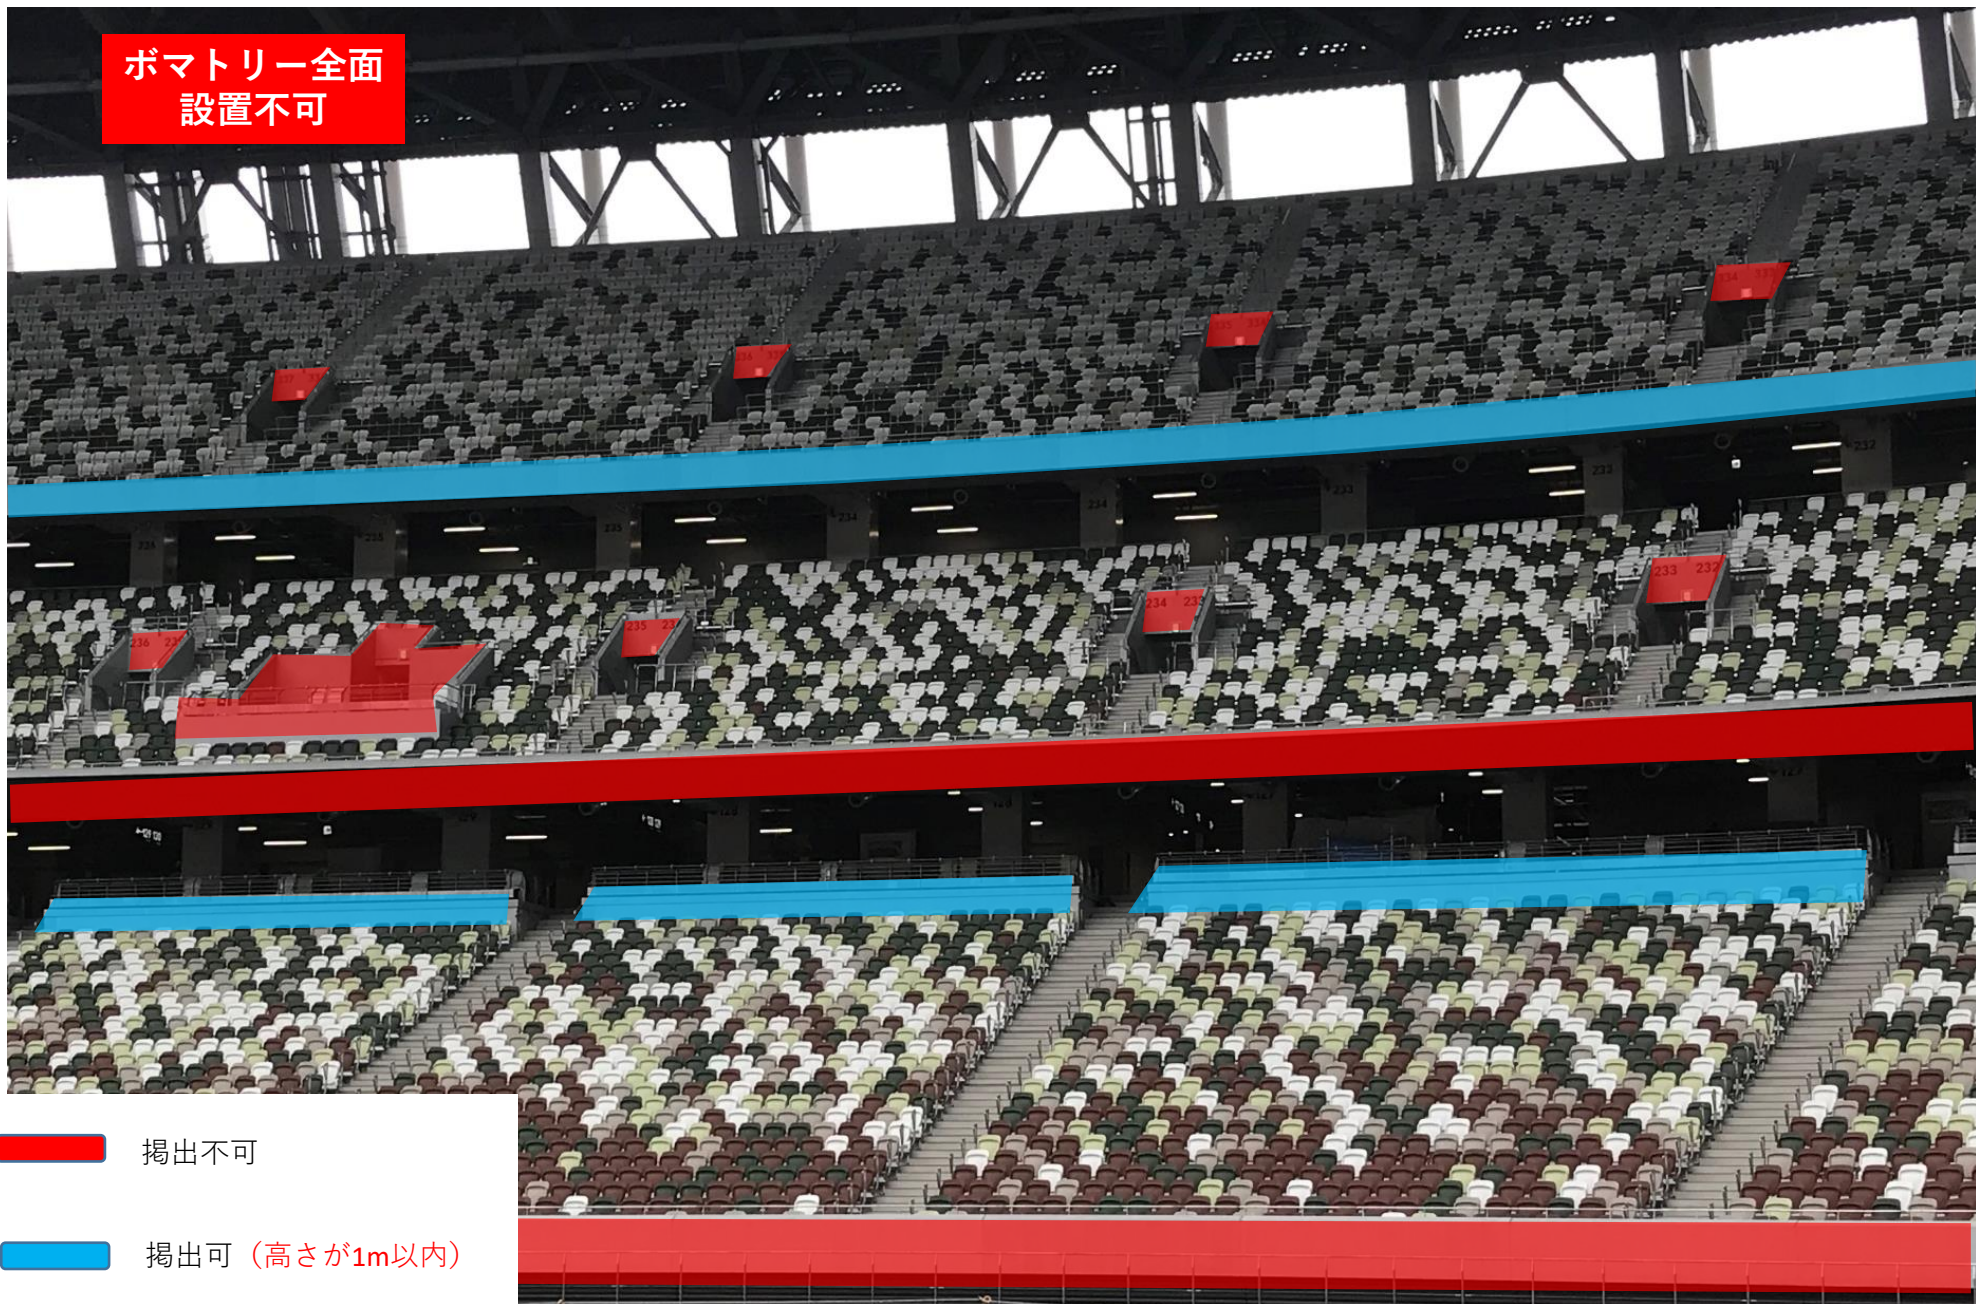

北サイド①

-  掲出不可
-  日本代表を応援する横断幕のみ掲出可
-  日本代表を応援する横断幕のみ掲出可 (高さが1m以内)

南サイド

 掲出不可  日本代表を応援する横断幕のみ掲出可

 日本代表を応援する横断幕のみ掲出可 (高さが1m以内)

 対戦国代表を応援する横断幕のみ掲出可

 対戦国代表を応援する横断幕のみ掲出可 (高さが1m以内)

北サイド② 大型ビジョン周辺

 掲出不可

 日本代表を応援する横断幕のみ掲出可 (高さが1m以内)

バックスタンド①

-  掲出不可
-  日本代表を応援する横断幕のみ掲出可
-  日本代表を応援する横断幕のみ掲出可 (高さが1m以内)

バックスタンド②

ポマトリー全面
設置不可

 掲出不可

 掲出可 (高さが1m以内)