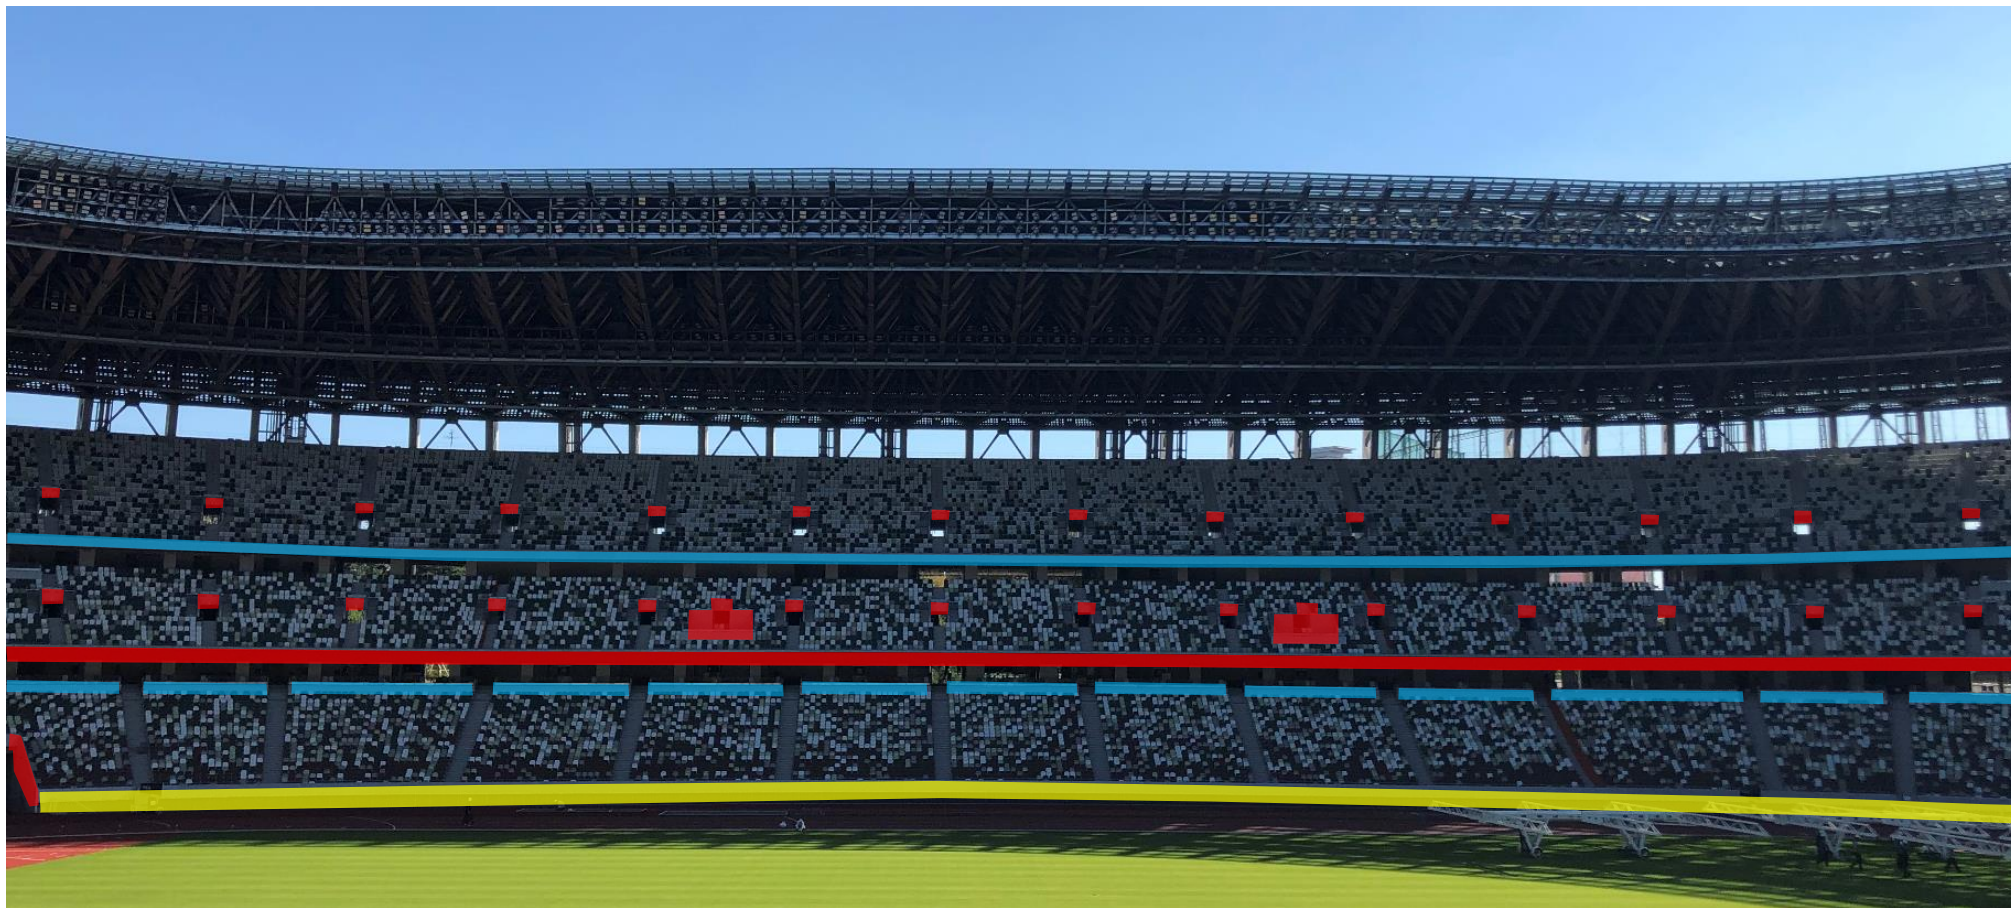

北サイド①

-  掲出不可
-  日本代表を応援する横断幕のみ掲出可
-  日本代表を応援する横断幕のみ掲出可 (高さが1m以内)

南サイド

 掲出不可  日本代表を応援する横断幕のみ掲出可

 日本代表を応援する横断幕のみ掲出可 (高さが1m以内)

 対戦国代表を応援する横断幕のみ掲出可

 対戦国代表を応援する横断幕のみ掲出可 (高さが1m以内)

北サイド② 大型ビジョン周辺

 掲出不可

 日本代表を応援する横断幕のみ掲出可 (高さが1m以内)

バックスタンド①

-  掲出不可
-  日本代表を応援する横断幕のみ掲出可
-  日本代表を応援する横断幕のみ掲出可 (高さが1m以内)

バックスタンド②

ポマトリー全面
設置不可

 掲出不可

 掲出可 (高さが1m以内)

車いす席前面

鉄板上部から設置／高さ1m以内

ボマトリー

全面設置不可