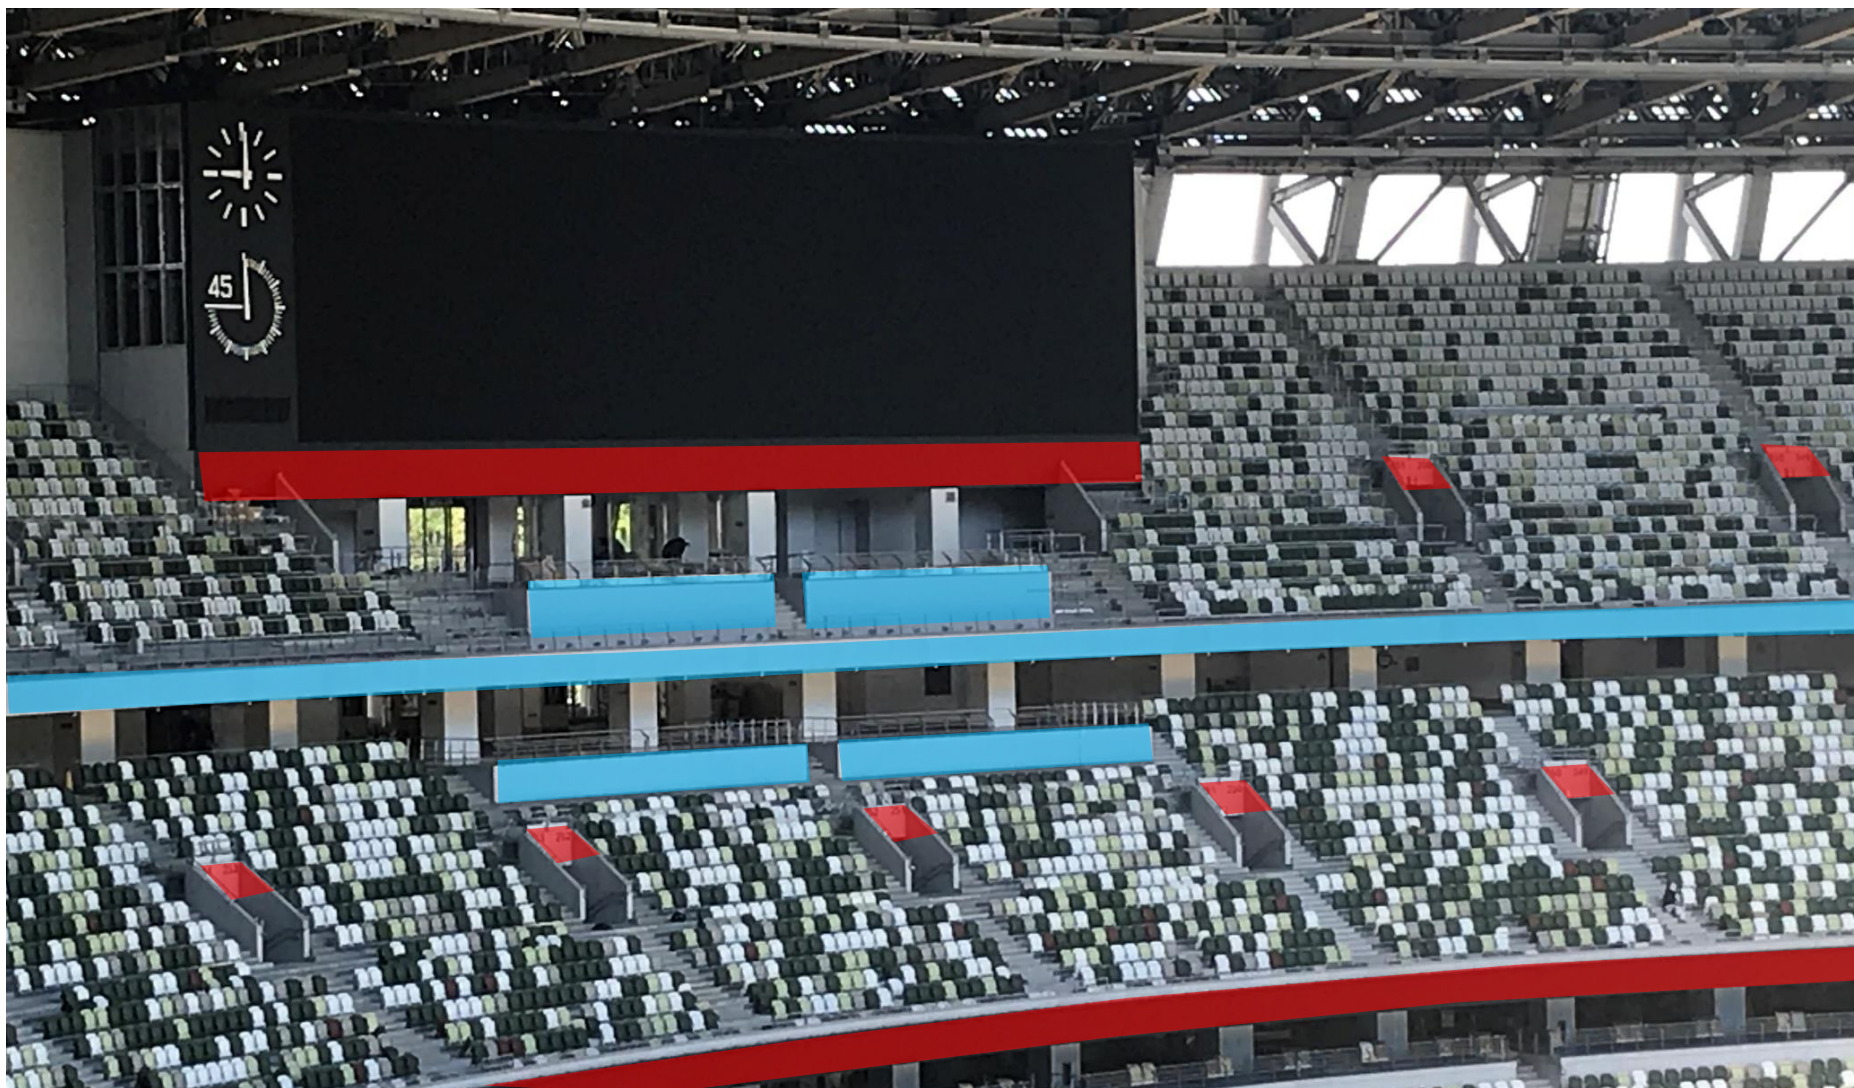

北サイド①

-  掲出不可
-  日本代表を応援する横断幕のみ掲出可
-  日本代表を応援する横断幕のみ掲出可 (高さが1m以内)

南サイド

 掲出不可  日本代表を応援する横断幕のみ掲出可

 日本代表を応援する横断幕のみ掲出可 (高さが1m以内)

 対戦国代表を応援する横断幕のみ掲出可

 対戦国代表を応援する横断幕のみ掲出可 (高さが1m以内)

北サイド② 大型ビジョン周辺

 掲出不可

 日本代表を応援する横断幕のみ掲出可 (高さが1m以内)

バックスタンド①

-  掲出不可
-  日本代表を応援する横断幕のみ掲出可
-  日本代表を応援する横断幕のみ掲出可 (高さが1m以内)

バックスタンド②

ポマトリー全面
設置不可

 掲出不可

 掲出可 (高さが1m以内)

車いす席前面

鉄板上部から設置／高さ1m以内

ボマトリー

全面設置不可