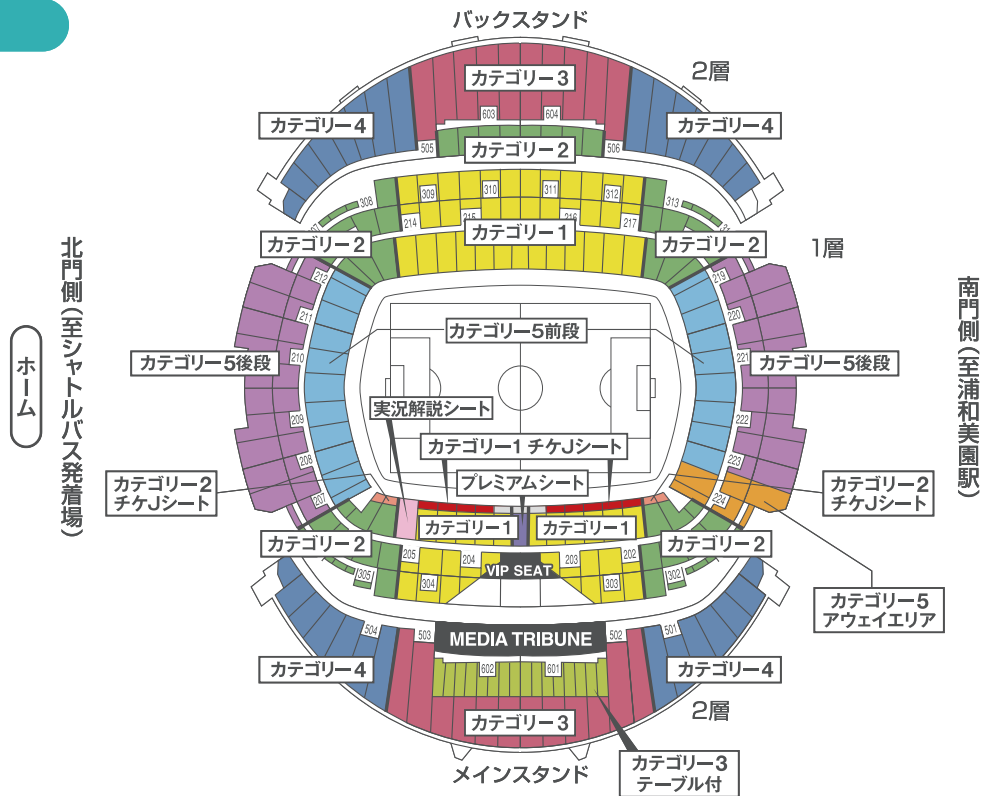

AFC ASIAN QUALIFIERS™

日本代表

SAMURAI BLUE vs ベトナム代表

2022年3月29日 火 埼玉 / 埼玉スタジアム2002 19:35キックオフ [予定]

OFFICIAL GLOBAL PARTNERS

OFFICIAL REGIONAL PARTNERS

OFFICIAL GLOBAL SUPPORTERS

席割図

※カテゴリ5アウェイエリアは変動する場合があります。

コンコースマップ

※改修工事に伴い、バックスタンド側・2Fコンコースの一部のトイレが使用できません。
屋外デッキに設置しております仮設トイレをご利用ください。