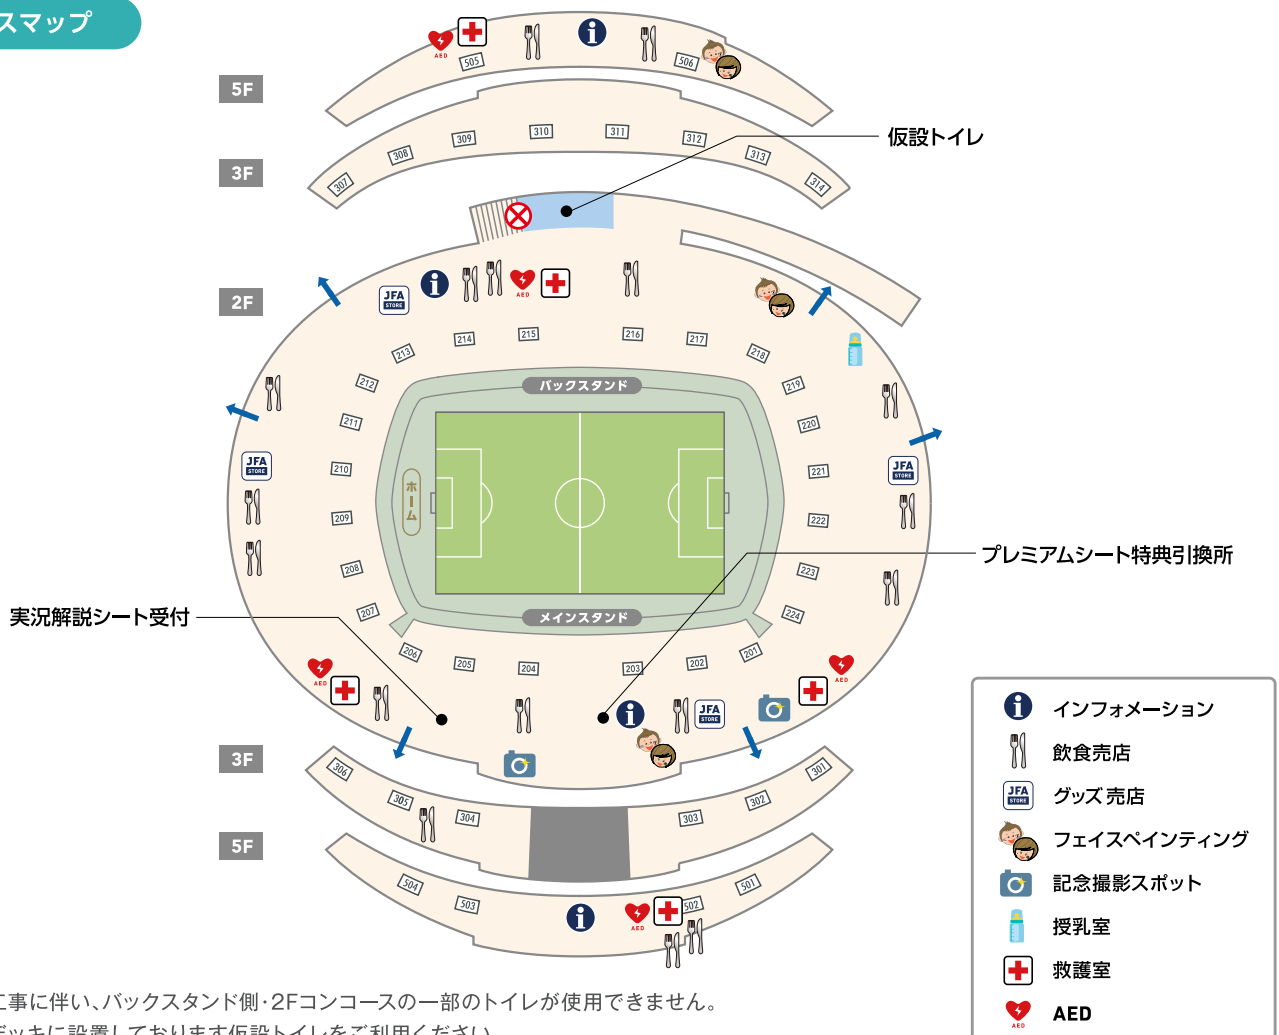

AFC ASIAN QUALIFIERS™

日本代表

SAMURAI BLUE vs ベトナム代表

2022年3月29日 火 埼玉 / 埼玉スタジアム2002 19:35キックオフ [予定]

OFFICIAL GLOBAL PARTNERS

OFFICIAL REGIONAL PARTNERS

OFFICIAL GLOBAL SUPPORTERS

席割図

※カテゴリ5アウェイエリアは変動する場合があります。

コンコースマップ

※改修工事に伴い、バックスタンド側・2Fコンコースの一部のトイレが使用できません。
屋外デッキに設置しております仮設トイレをご利用ください。