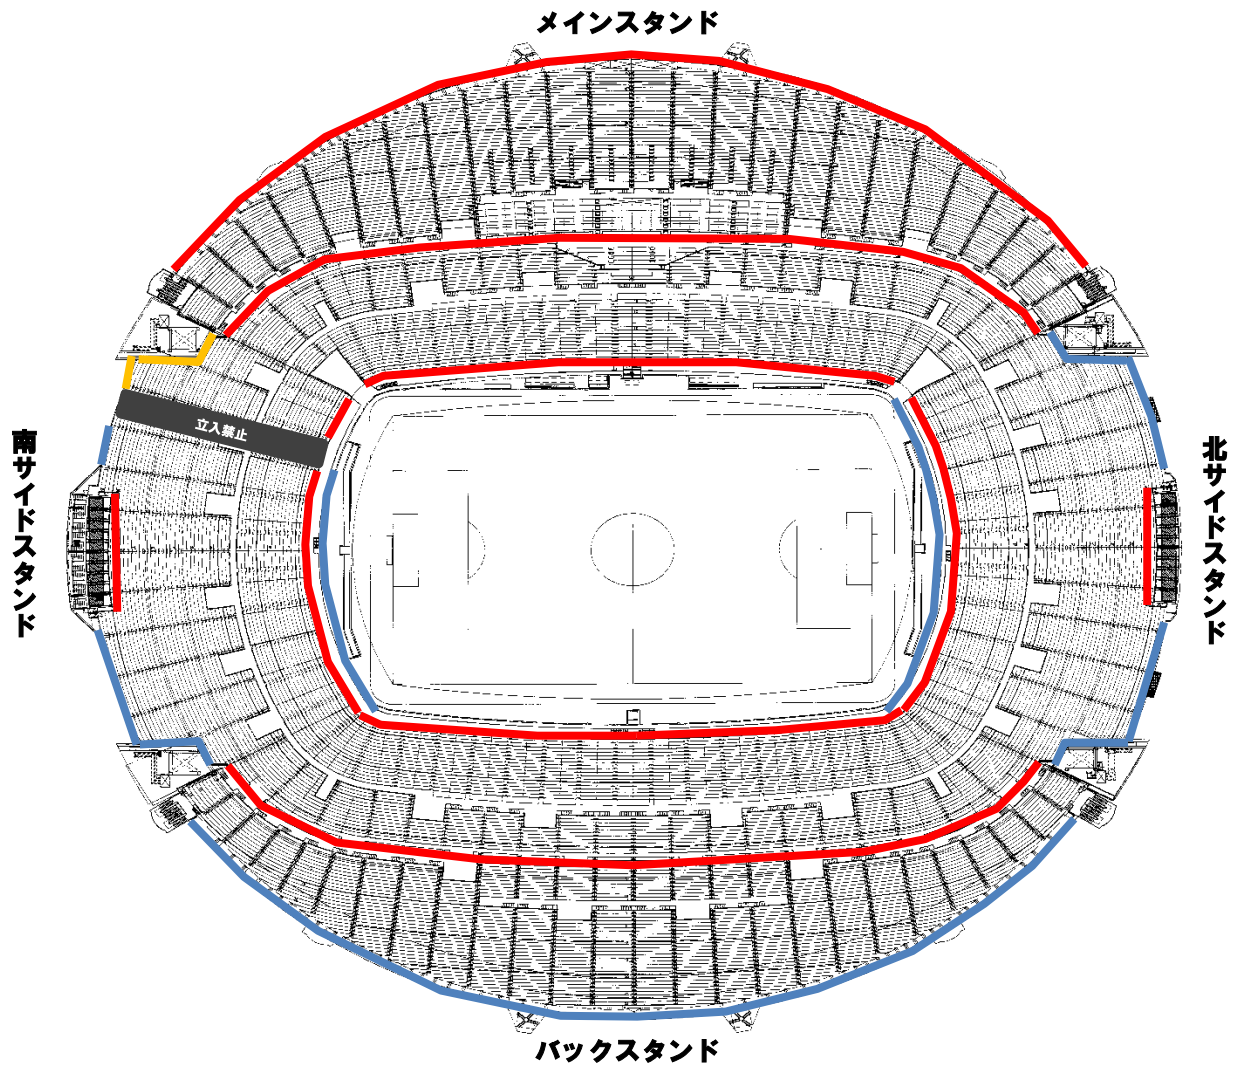

## 横断幕掲出等に関するルール&マナー（詳細）

### 横断幕掲出場所全体図

フィールド内	: 掲出不可
メインスタンド	: 掲出不可
	: 掲出不可
	: 掲出可能
	: 掲出可能(対戦国)

※南サイドスタンドの立入禁止エリアおよび横断幕掲出可能エリアは、試合当日の状況により、変更になる可能性があります。