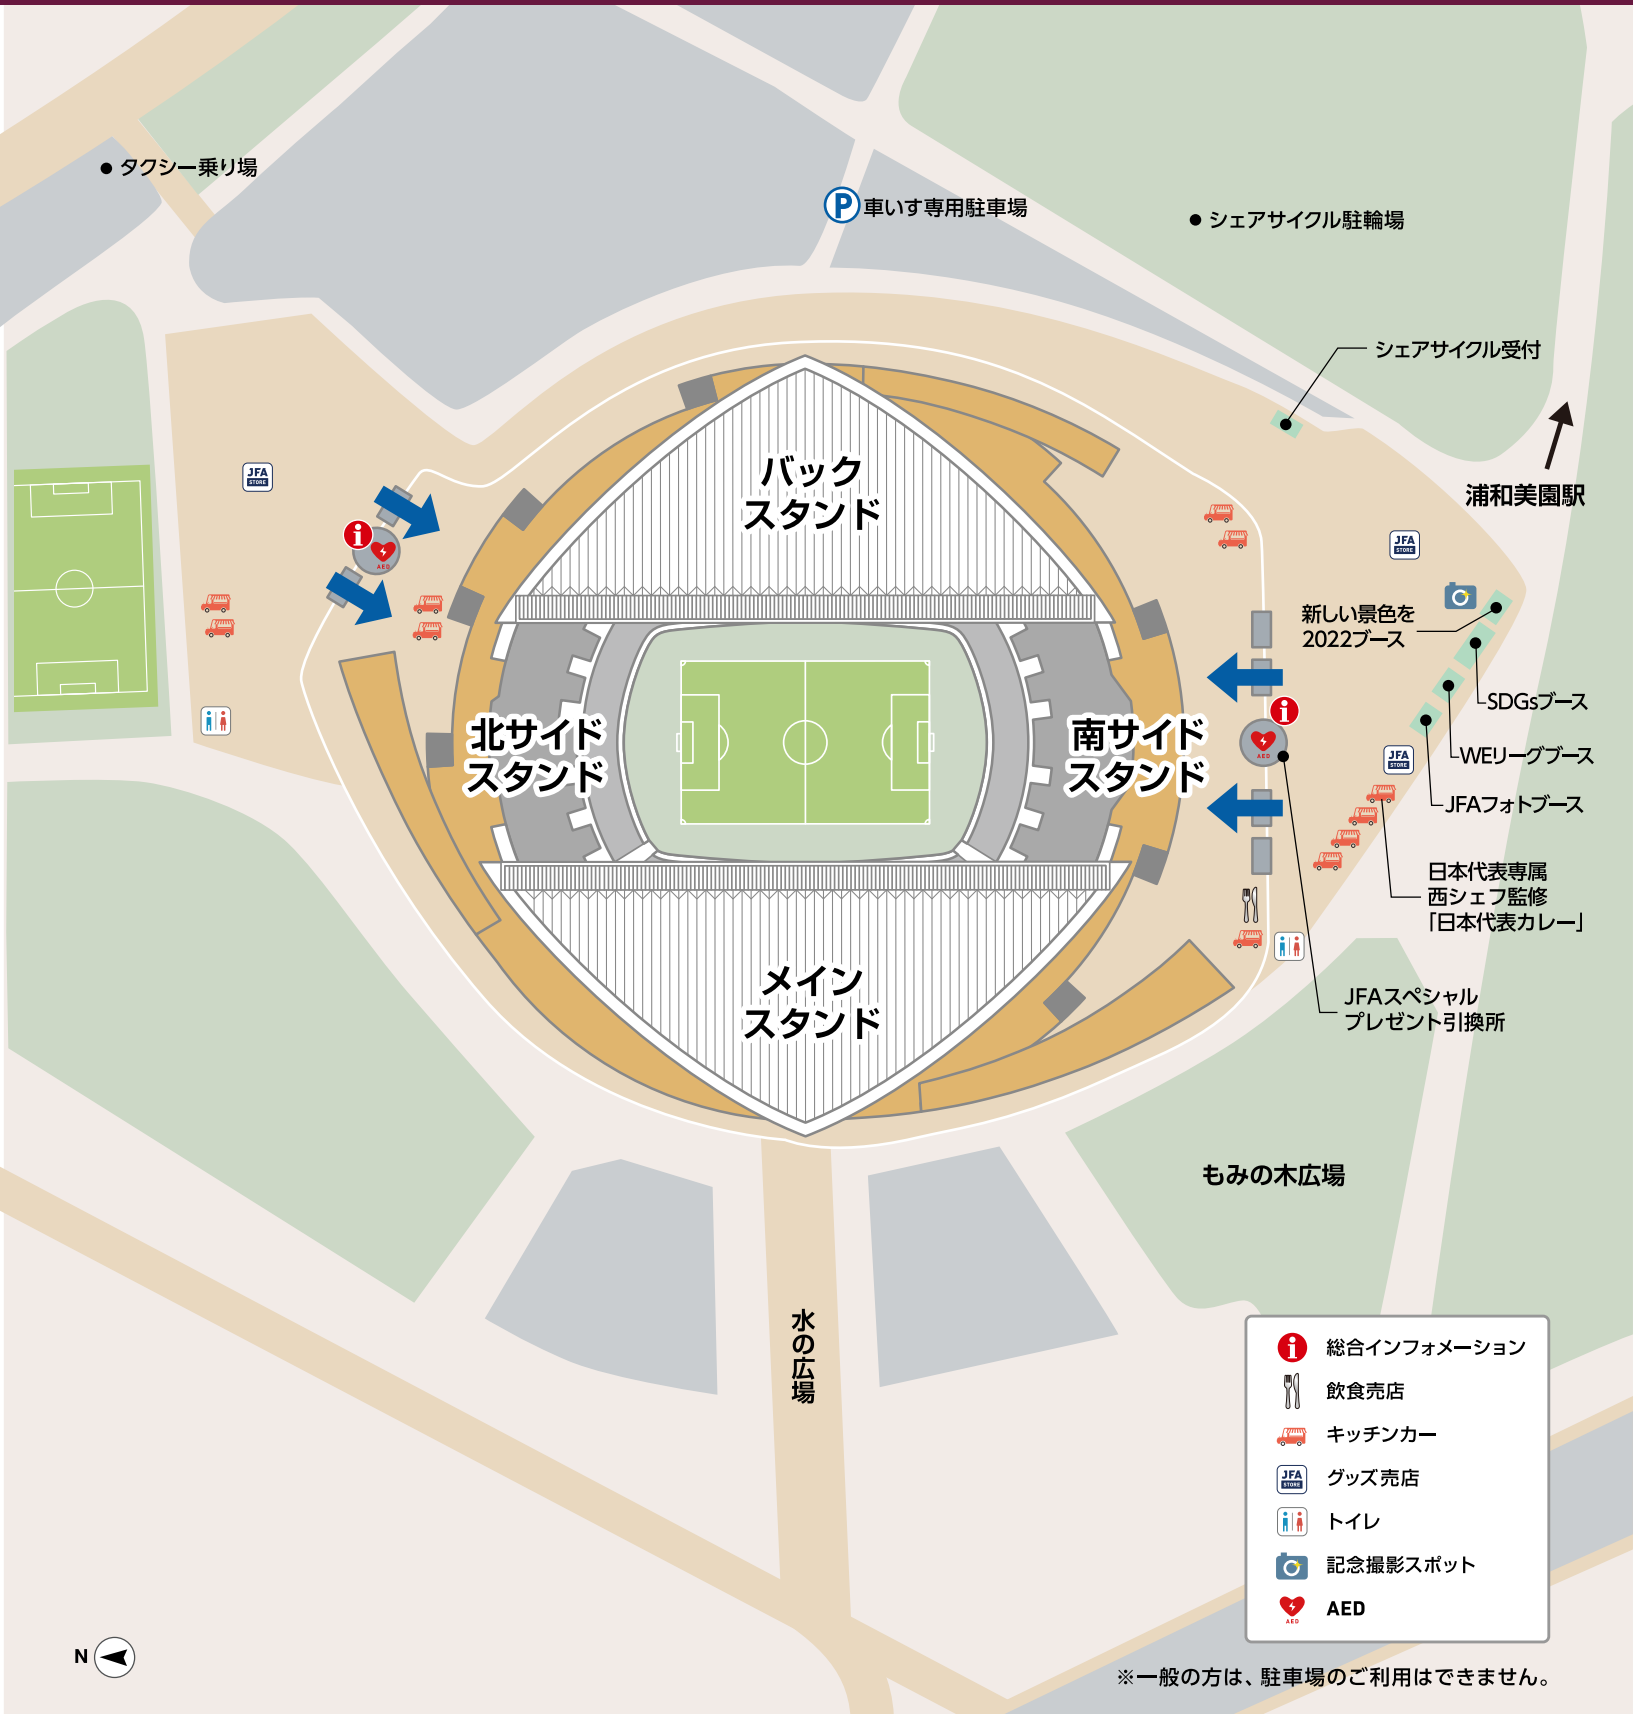

AFC ASIAN QUALIFIERS™

日本代表

SAMURAI BLUE vs サウジアラビア代表

2022年2月1日 火 埼玉 / 埼玉スタジアム2002 19:10キックオフ [予定]

OFFICIAL GLOBAL PARTNERS

OFFICIAL REGIONAL PARTNERS

OFFICIAL GLOBAL SUPPORTERS

席割図

※カテゴリー5アウェイエリアは変動する場合があります。

コンコースマップ