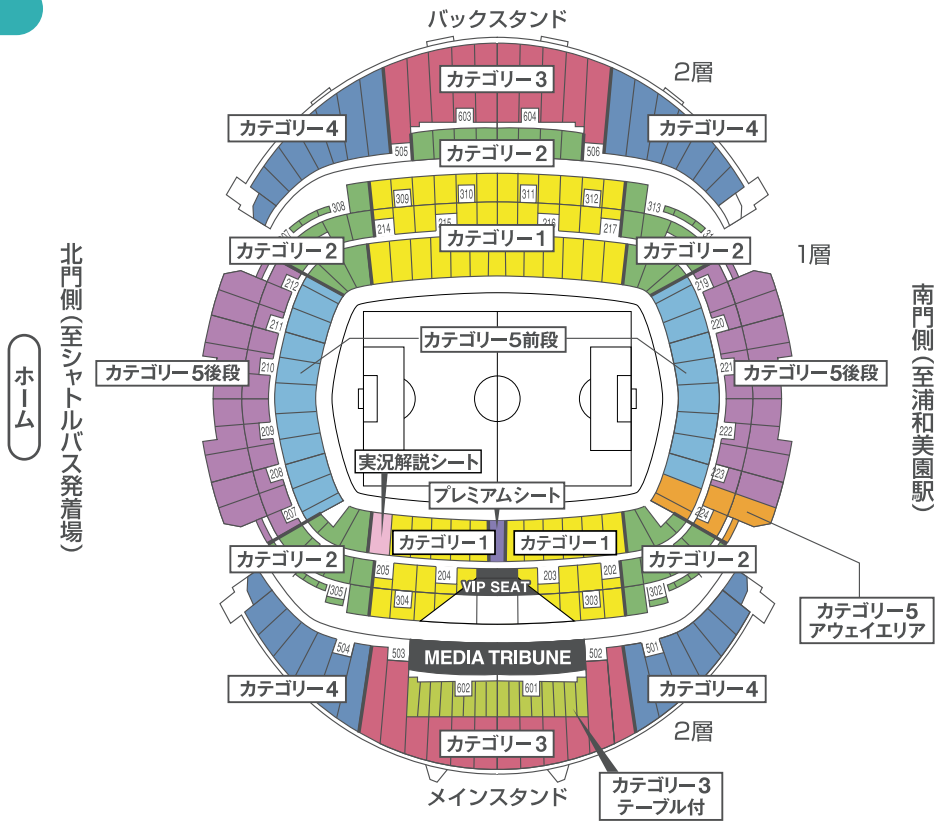

AFC ASIAN QUALIFIERS™

日本代表

SAMURAI BLUE vs サウジアラビア代表

2022年2月1日 火 埼玉 / 埼玉スタジアム2002 19:10キックオフ [予定]

OFFICIAL GLOBAL PARTNERS

OFFICIAL REGIONAL PARTNERS

OFFICIAL GLOBAL SUPPORTERS

席割図

※カテゴリー5アウェイエリアは変動する場合があります。

コンコースマップ