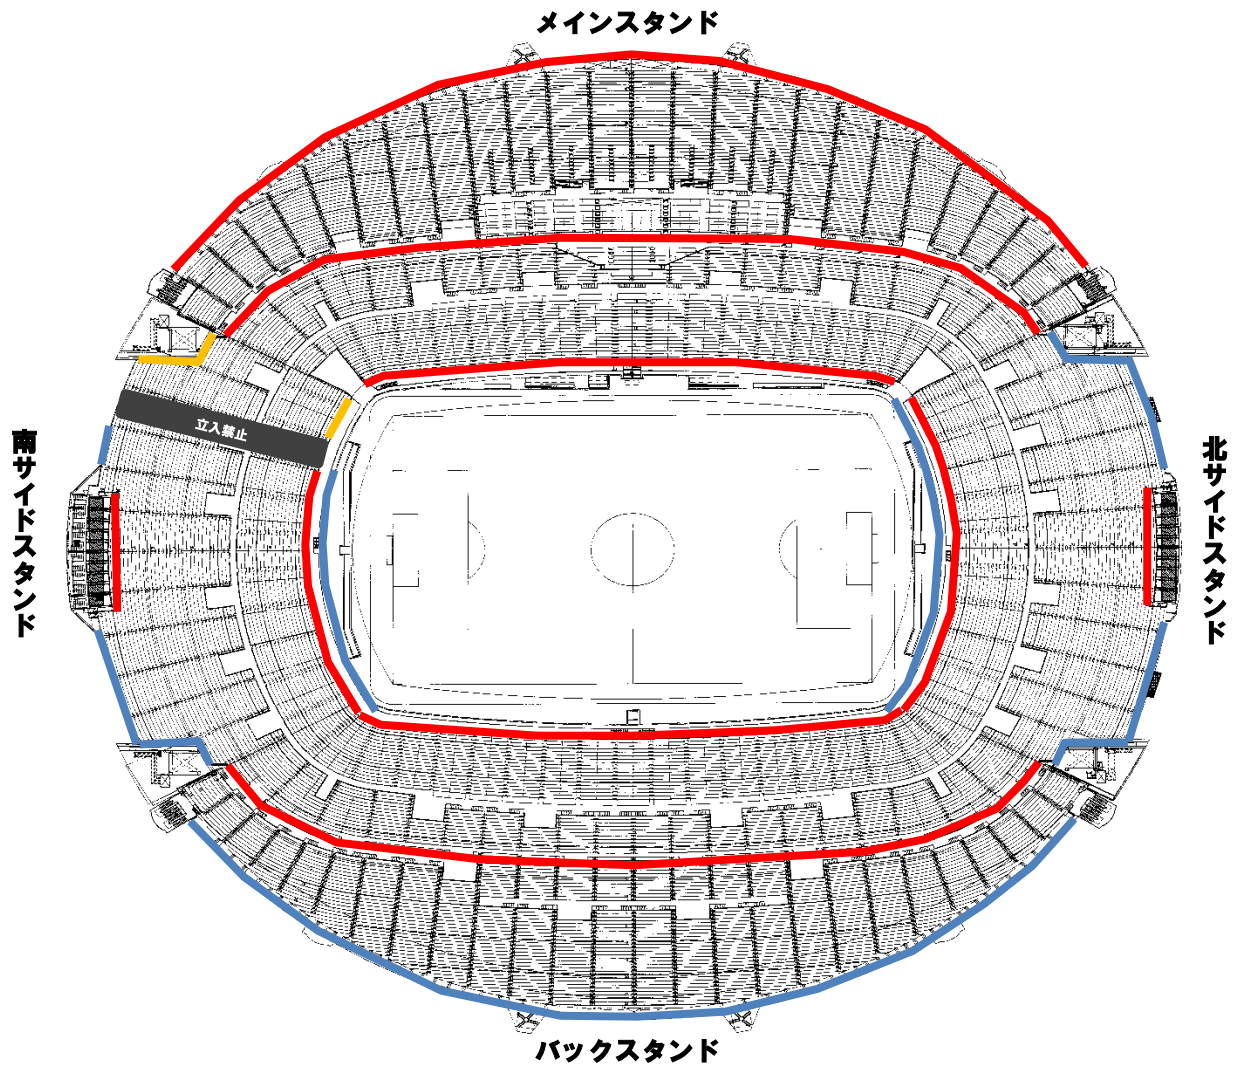

## 横断幕掲出等に関するルール&マナー（詳細）

### 横断幕掲出場所全体図

|                                                                                    |             |
|------------------------------------------------------------------------------------|-------------|
| フィールド内                                                                             | : 掲出不可      |
| メインスタンド                                                                            | : 掲出不可      |
|  | : 掲出不可      |
|  | : 掲出可能      |
|  | : 掲出可能(対戦国) |

※南サイドスタンドの立入禁止エリアおよび横断幕掲出可能エリアは、試合当日の状況により、変更になる可能性があります。