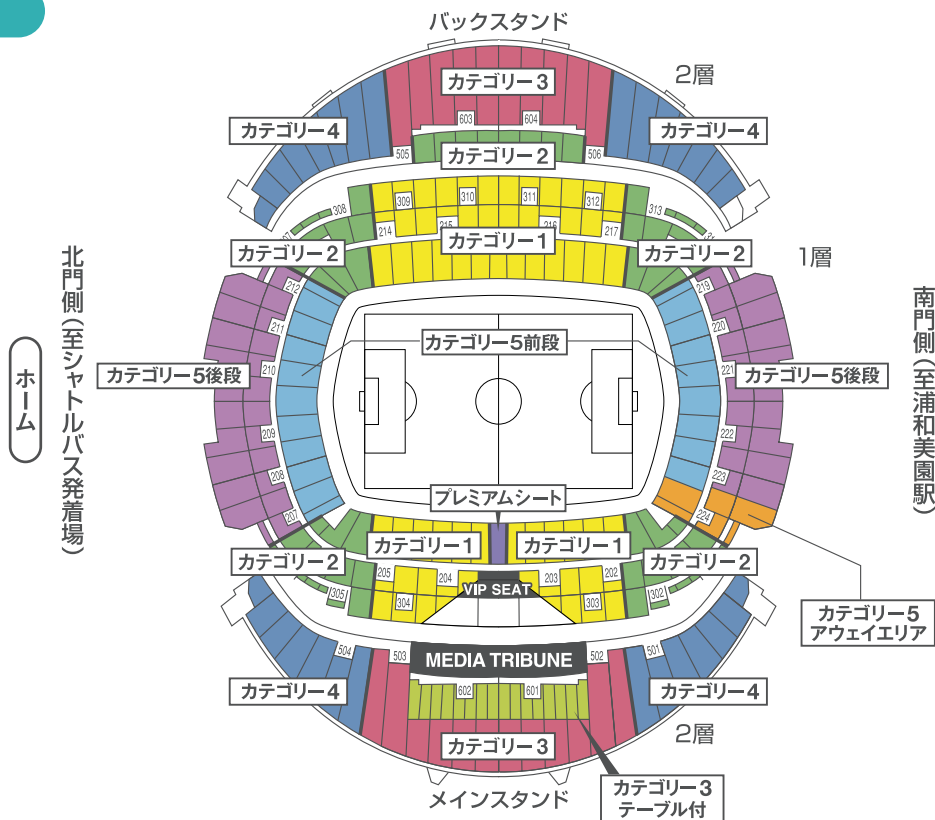

## SAMURAI BLUE vs 中国代表

2022年1月27日 木 埼玉 / 埼玉スタジアム2002 19:00キックオフ [予定]

OFFICIAL GLOBAL PARTNERS

OFFICIAL REGIONAL PARTNERS

OFFICIAL GLOBAL SUPPORTERS

## 席割図

※カテゴリー5アウェイエリアは変動する場合があります。