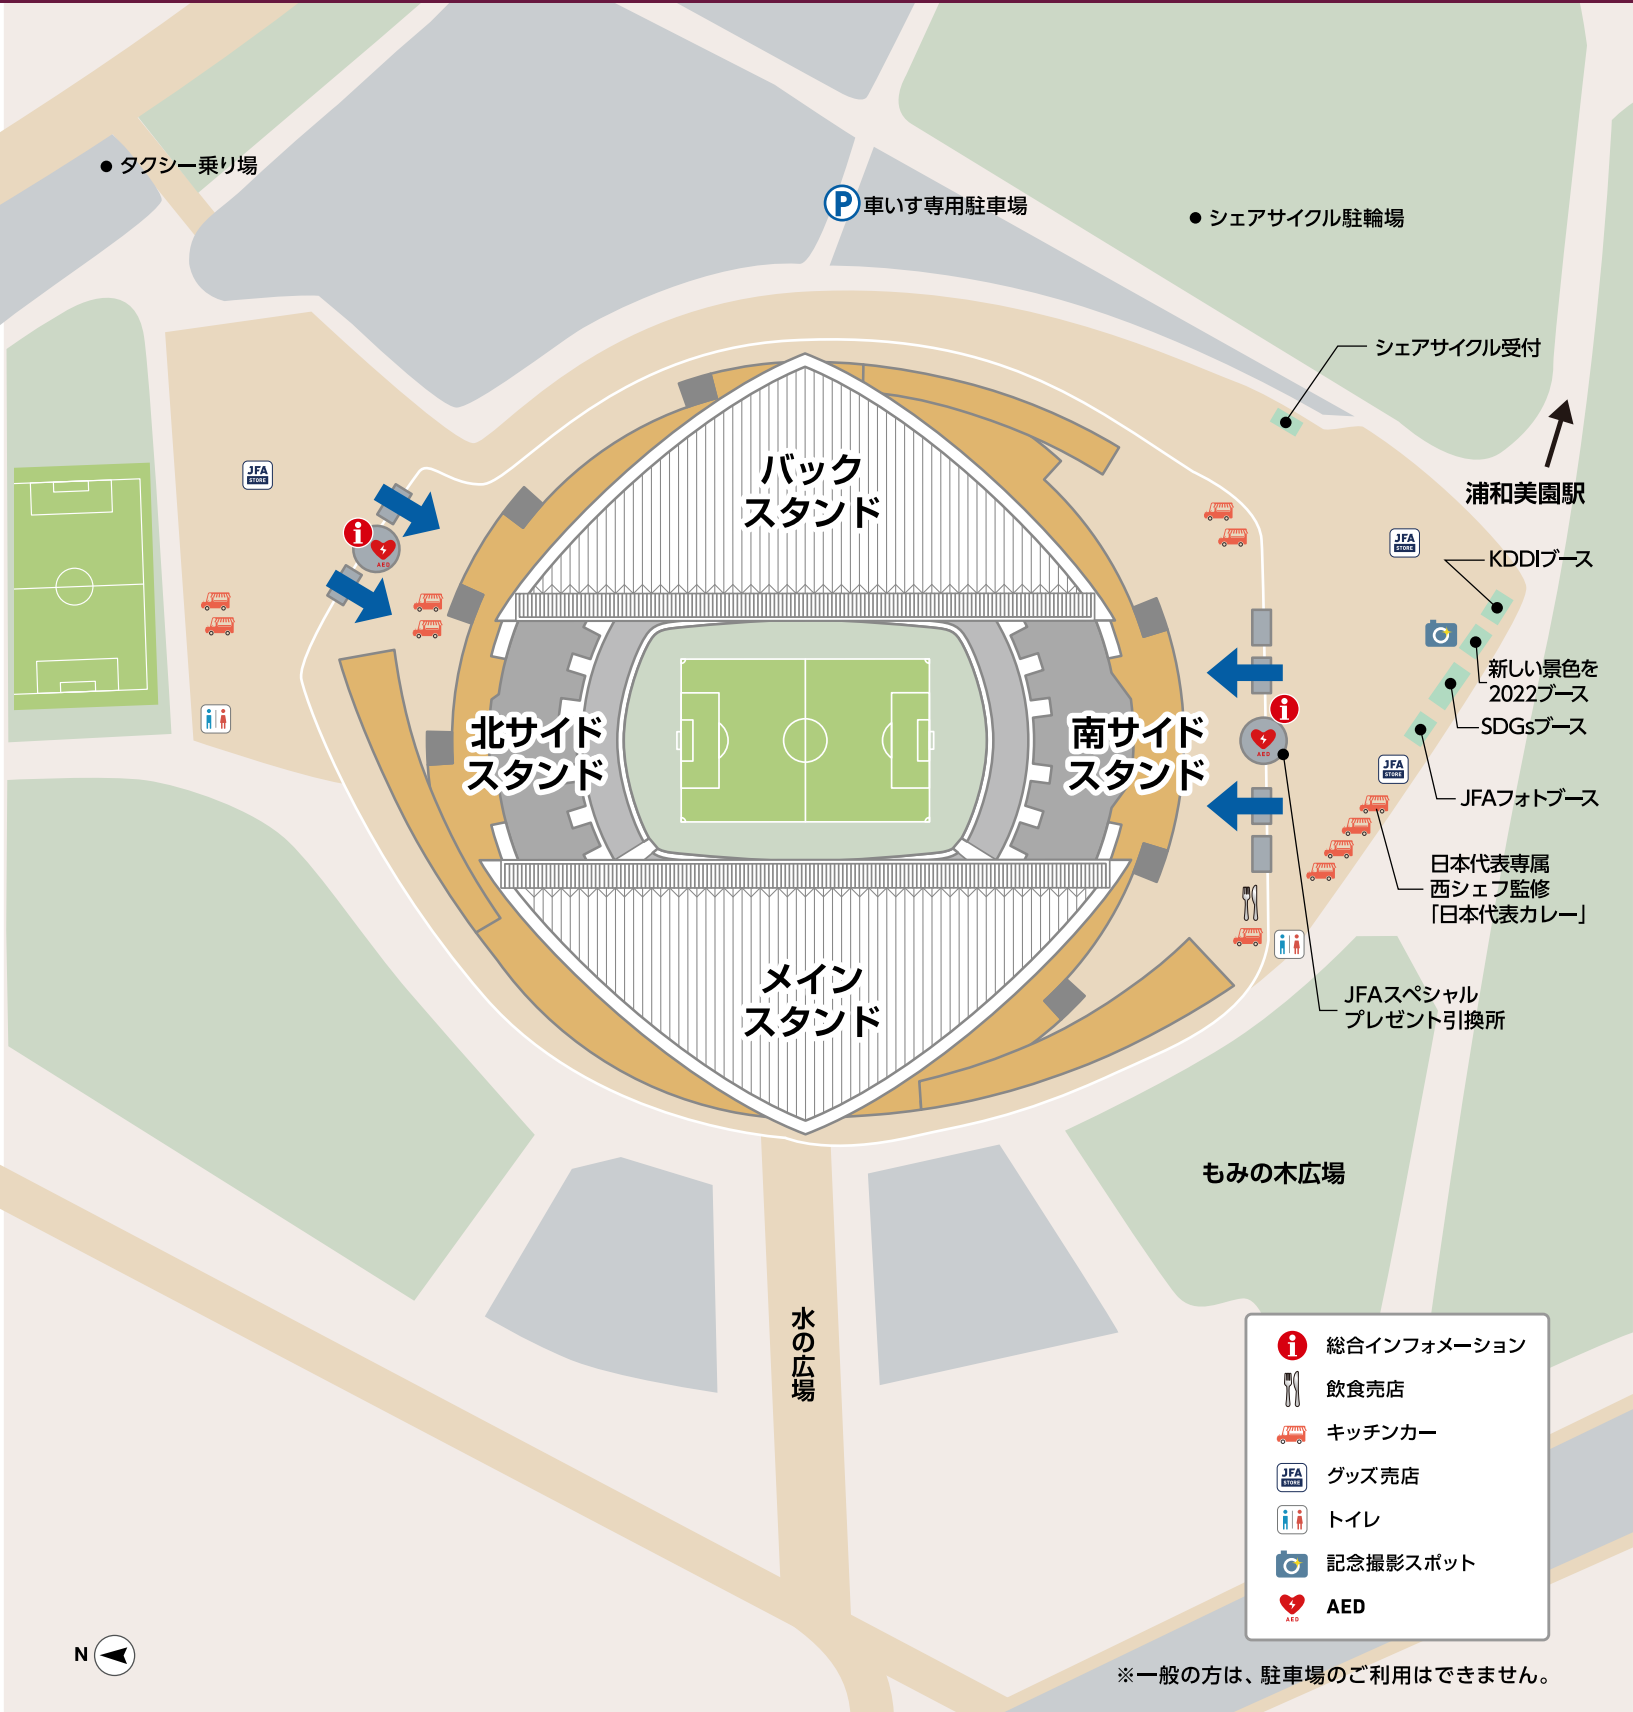

## SAMURAI BLUE vs 中国代表

2022年1月27日 木 埼玉 / 埼玉スタジアム2002 19:00キックオフ [予定]

OFFICIAL GLOBAL PARTNERS

OFFICIAL REGIONAL PARTNERS

OFFICIAL GLOBAL SUPPORTERS

## 席割図

※カテゴリー5アウェイエリアは変動する場合があります。

## コンコースマップ