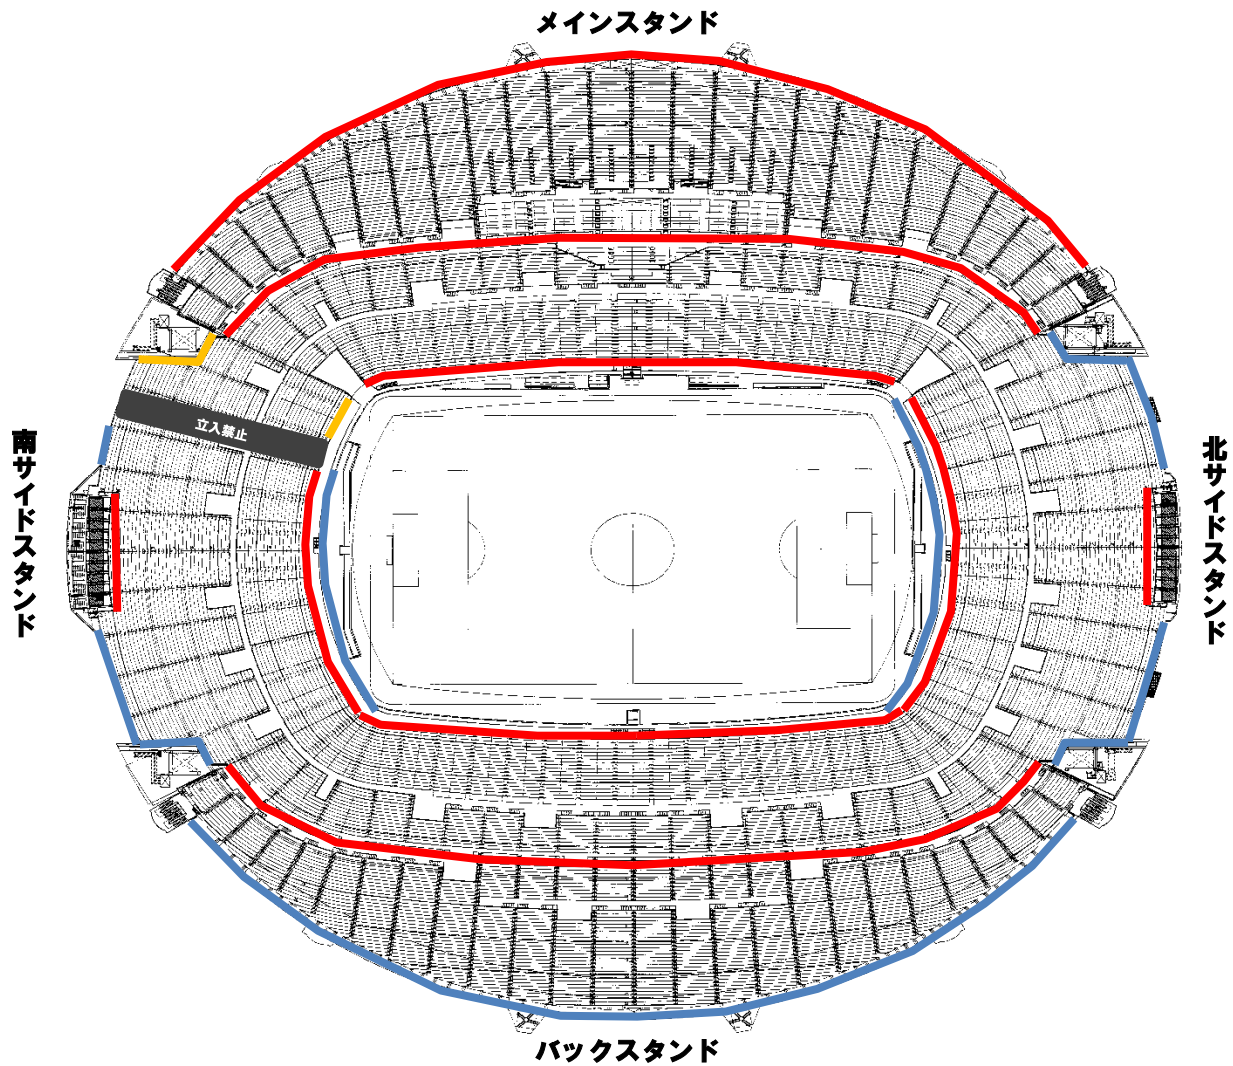

横断幕掲出等に関するルール&マナー（詳細）

横断幕掲出場所全体図

フィールド内	: 掲出不可
メインスタンド	: 掲出不可
	: 掲出不可
	: 掲出可能
	: 掲出可能(対戦国)

※南サイドスタンドの立入禁止エリアおよび横断幕掲出可能エリアは、試合当日の状況により、変更になる可能性があります。