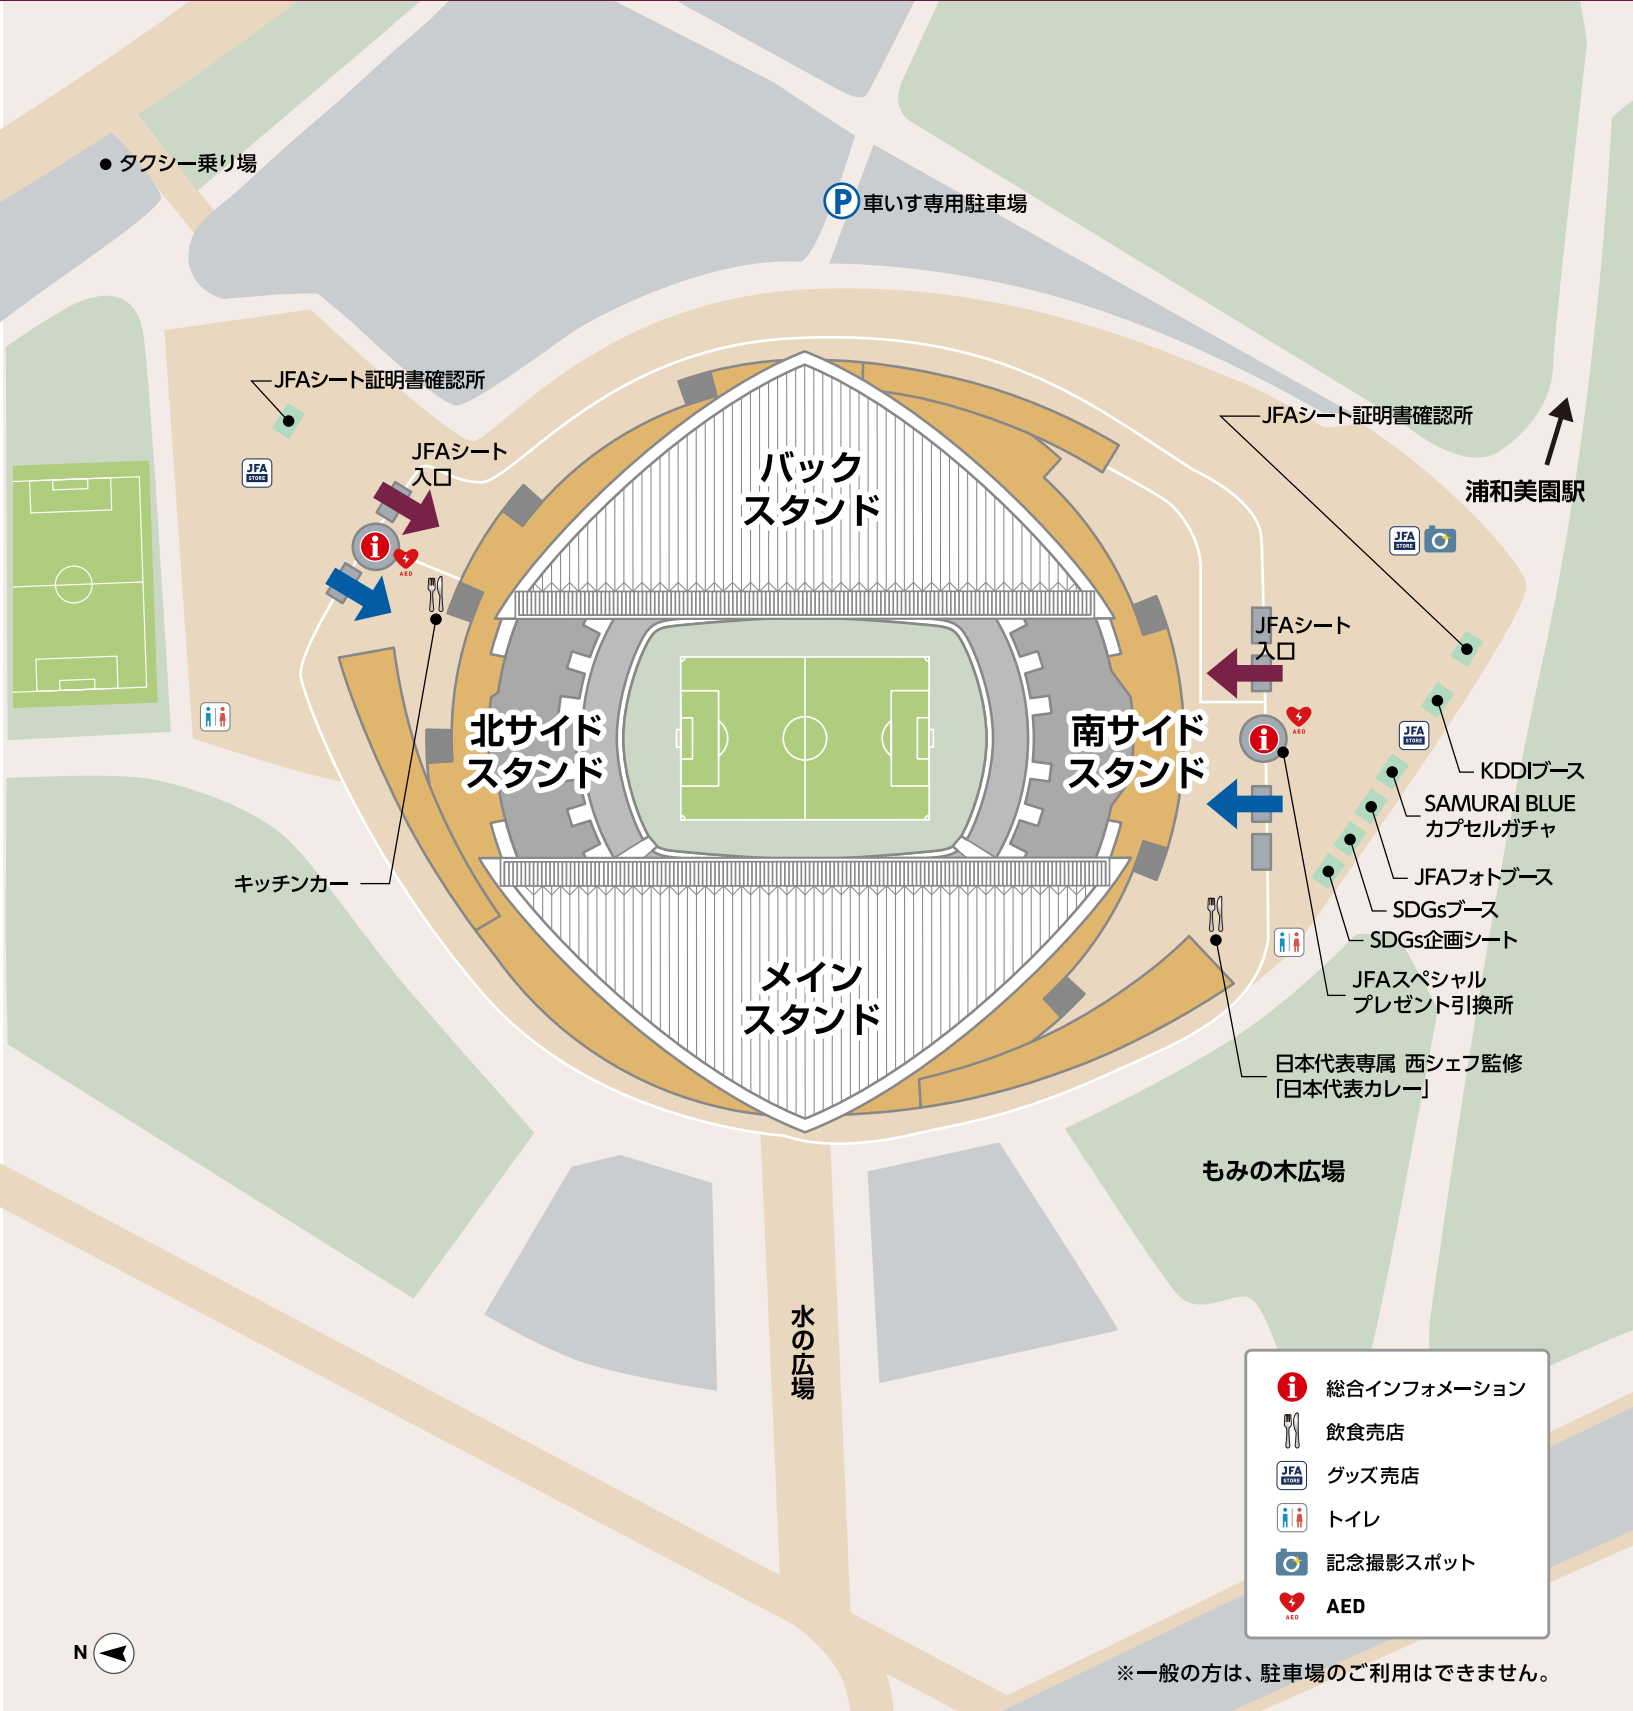

日本代表

SAMURAI BLUE vs オーストラリア代表

2021年10月12日 火 埼玉 / 埼玉スタジアム2002 19:10キックオフ [予定]

席割図

コンコースマップ