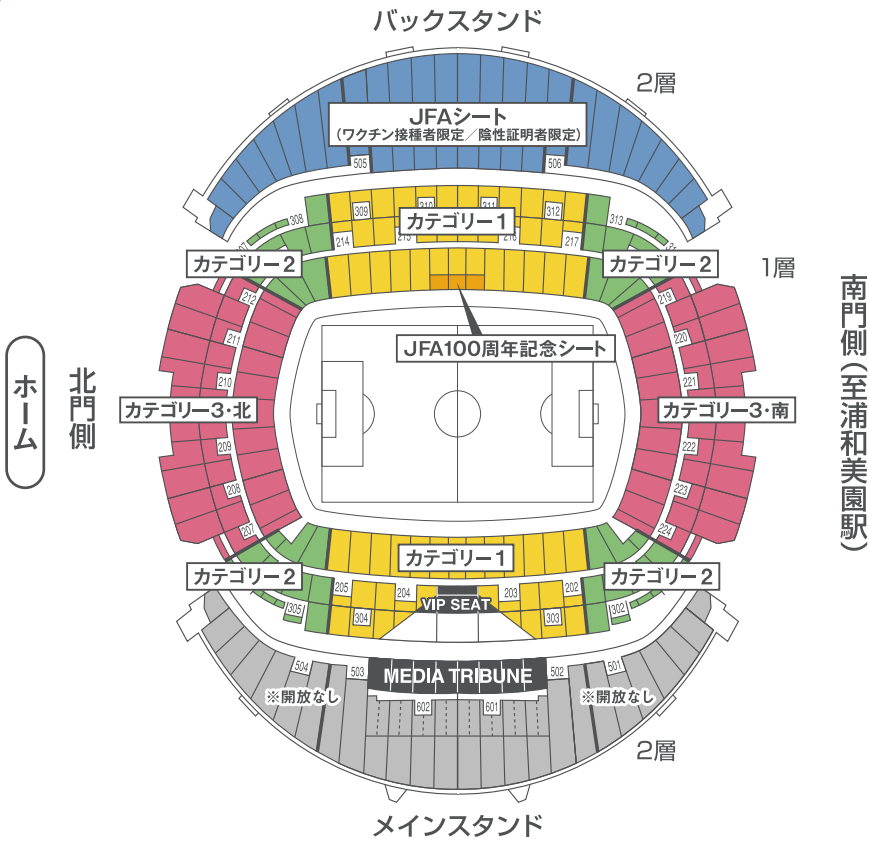

日本代表

SAMURAI BLUE vs オーストラリア代表

2021年10月12日 火 埼玉 / 埼玉スタジアム2002 19:10キックオフ [予定]

席割図

コンコースマップ