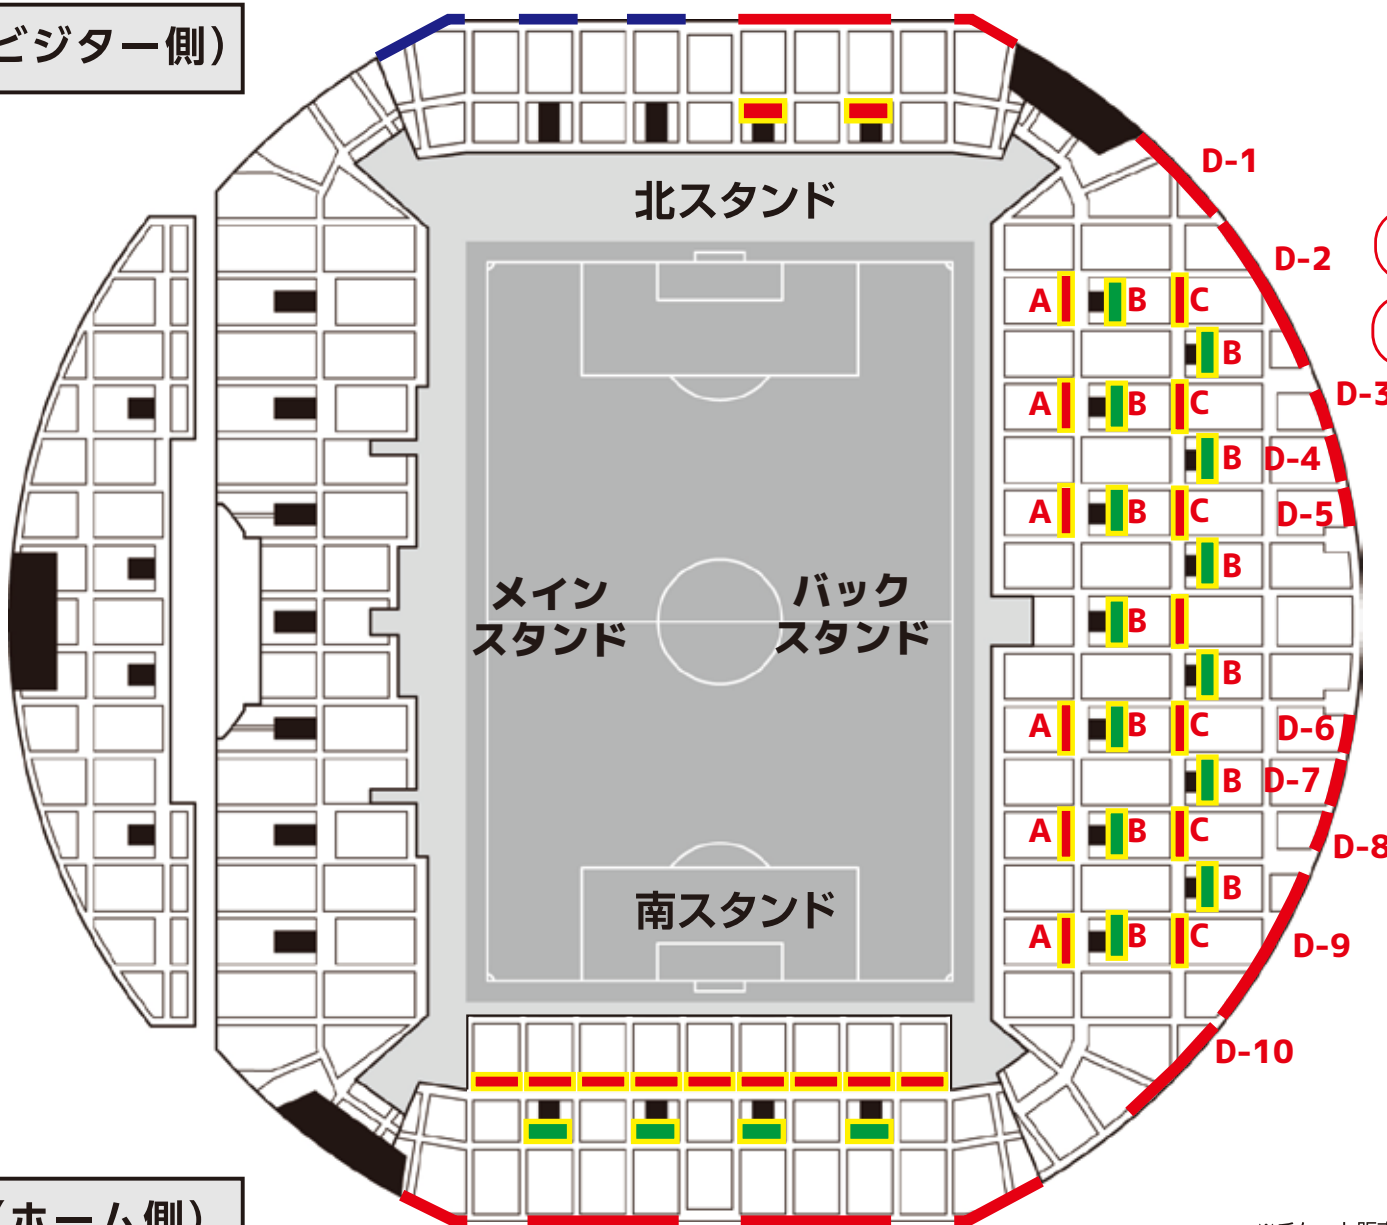

ノエビアスタジアム神戸

応援バナー掲出可能エリア

▲北側(ビジター側)

日本代表サポーター掲出可

アウェイサポーター掲出可

非常灯が隠れないように提出してください

裏返しての取り付け可
M1終了後、スタッフの指示があるまで掲出不可

掲出可能サイズ情報

- C 車椅子席前面
(H:800mmXW:6,500mm)
- B スタンドへの入口上の紅い壁面
(H:2,400mmXW:2,900mm)
- C 中段通路座席ブロック最前列
(H:800mmXW:6,500mm)
- D 上段最前列壁面
- D-1 (H:1,200mmXW:13,200mm)
 - D-2 (H:1,500mmXW:23,900mm)
 - D-3 (H:700mmXW:5,400mm)
 - D-4 (H:600mmXW:6,650mm)
 - D-5 (H:600mmXW:4,600mm)
 - D-6 (H:600mmXW:5,500mm)
 - D-7 (H:600mmXW:6,450mm)
 - D-8 (H:900mmXW:5,900mm)
 - D-9 (H:1,200mmXW:2,300mm)
 - D-10 (H:1,200mmXW:1,200mm)

▲南側(ホーム側)

※チケット販売状況によって変動する場合があります。

※広告等の掲出により急遽バナー掲出いただけない場合があります。