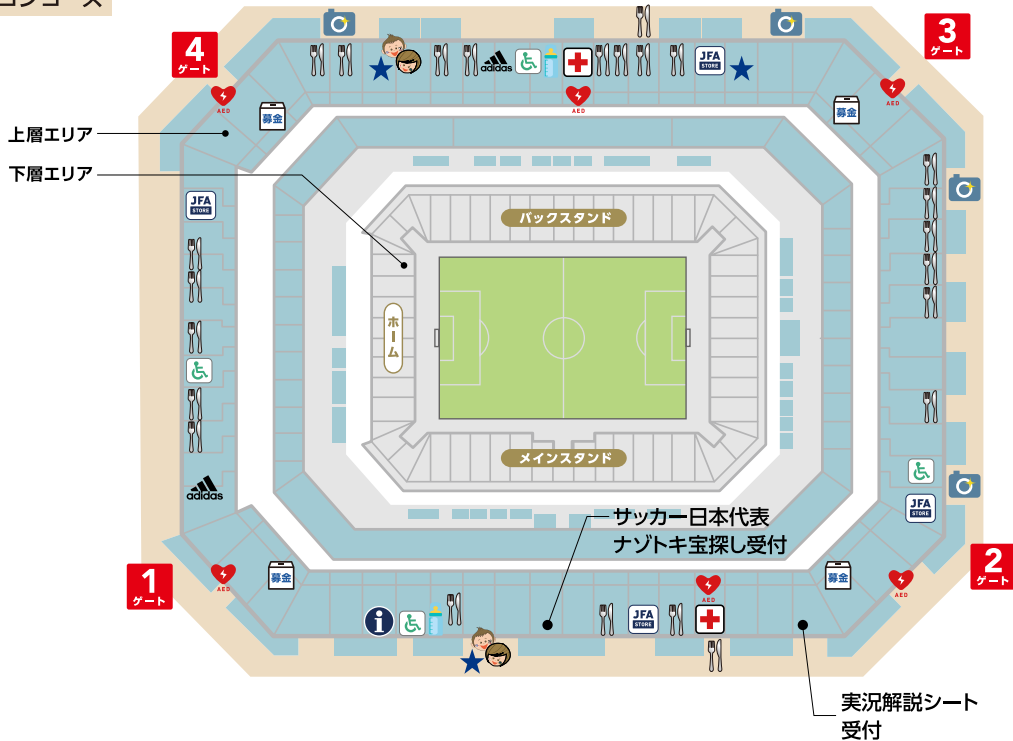

- 総合インフォメーション
- キッチンカー
- 飲食売店
- グッズ・プログラム売店
- アディダスブース (グッズ売店)
- フェイスペインティング
- KIRIN CUP ブース
- JFA×キリン ペットボトル3分別回収BOX

席割図

※カテゴリー6アウェイエリアの境界線は変動する場合があります。

コンコースマップ

3Fコンコース

5Fコンコース

- 総合インフォメーション
- 飲食売店
- グッズ・プログラム売店
- 車椅子用お手洗い
- 授乳室
- アディダスブース (グッズ売店)
- フェイスペインティング
- 写真撮影スポット
- 救護室
- AED
- ウクライナ人道支援募金
- JFA×キリン
ペットボトル3分別回収BOX