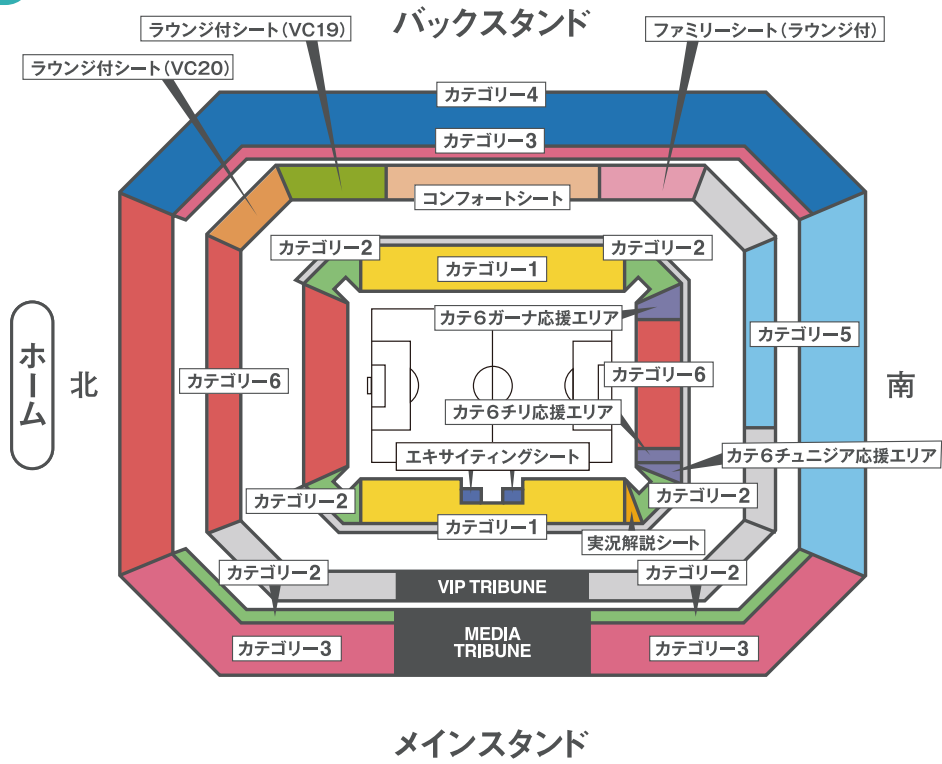

KIRIN CUP SOCCER 2022

M3 15:15 キックオフ [予定]
 チリ代表 vs ガーナ代表 チリ代表
 または チュニジア代表 vs ガーナ代表

M4 18:55 キックオフ [予定]
SAMURAI BLUE (日本代表) vs チリ代表
 または **SAMURAI BLUE** (日本代表) vs チュニジア代表

2022年6月14日 火 大阪/パナソニック スタジアム 吹田 13:15 [開場予定]

- 総合インフォメーション
- キッチンカー
- 飲食売店
- グッズ・プログラム売店
- アディダスブース (グッズ売店)
- フェイスペインティング
- KIRIN CUP ブース
- JFA×キリン ペットボトル3分別回収BOX

席割図

※カテゴリー6アウェイエリアの境界線は変動する場合があります。

コンコースマップ

3Fコンコース

5Fコンコース

- 総合インフォメーション
- 飲食売店
- グッズ・プログラム売店
- 車椅子用お手洗い
- 授乳室
- アディダスブース (グッズ売店)
- フェイスペインティング
- 写真撮影スポット
- 救護室
- AED
- ウクライナ人道支援募金
- JFA×キリン
ペットボトル3分別回収BOX