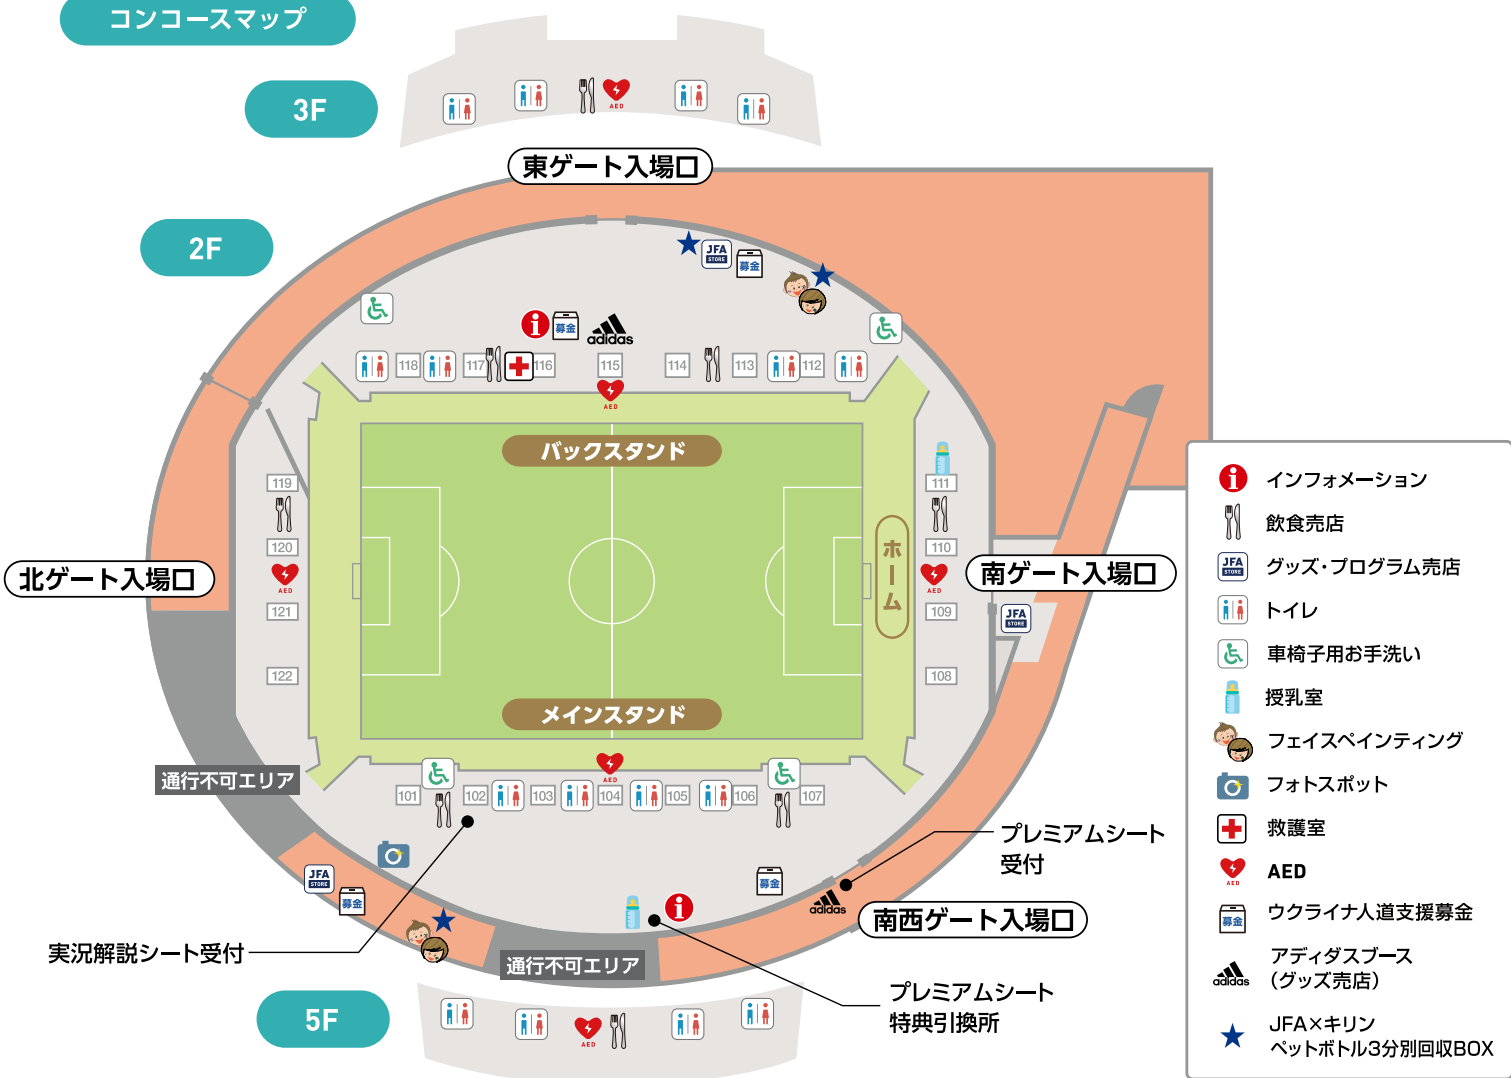

KIRIN CUP SOCCER 2022

[M1] 15:15キックオフ [予定]
チリ代表 vs チュニジア代表

[M2] 18:55キックオフ [予定]
SAMURAI BLUE (日本代表) vs ガーナ代表

2022年6月10日 [金] 兵庫／ノエビアスタジアム神戸 13:15 [開場予定]

JR 兵庫駅直行臨時バス
バス停 (笠松7丁目) 方面
※試合終了後のみ

← JR 兵庫駅方面

北ゲート入場口

南ゲート入場口

南西ゲート入場口

- 総合インフォメーション
- キッチンカー
- 飲食売店
- グッズ・プログラム売店
- フェイスペインティング
- フォトスポット
- AED
- アディダスブース (グッズ売店)
- KIRIN CUP ブース
- JFA×キリン ペットボトル3分別回収BOX

地下鉄 ↓
御崎公園駅方面

席割図

カテゴリー4アウェイエリアの境界線は変動する場合があります。

コンコースマップ

- インフォメーション
- 飲食売店
- グッズ・プログラム売店
- トイレ
- 車椅子用お手洗い
- 授乳室
- フェイスペインティング
- フォトスポット
- 救護室
- AED
- ウクライナ人道支援募金
- アディダスブース (グッズ売店)
- JFA×キリン
ペットボトル3分別回収BOX