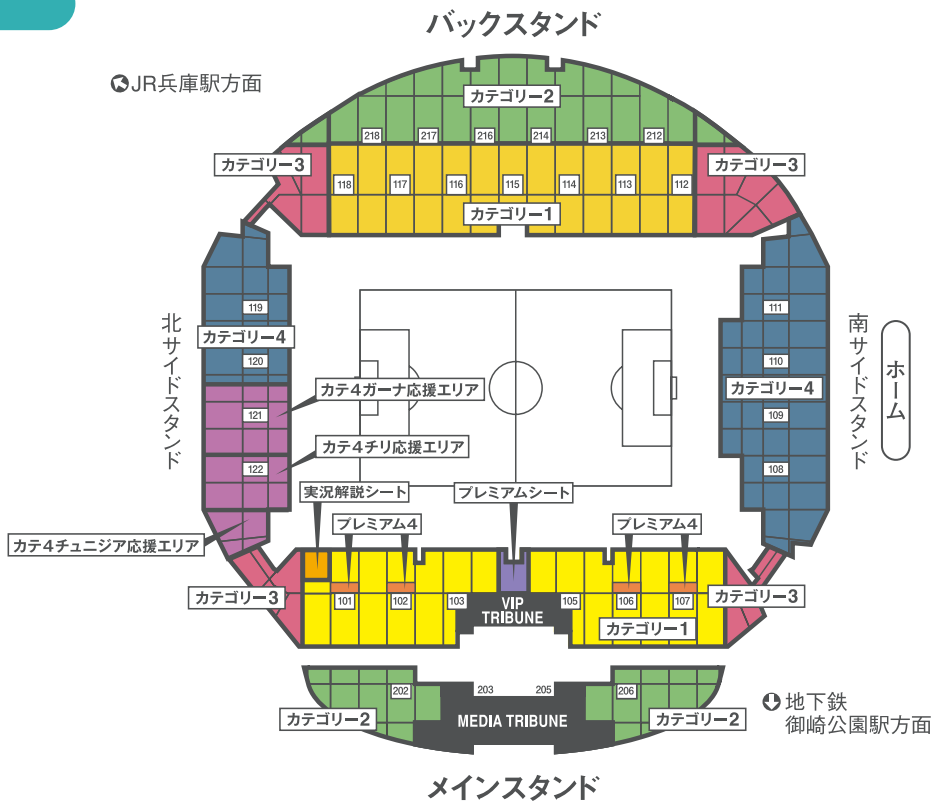

KIRIN CUP SOCCER 2022

[M1] 15:15キックオフ [予定]
チリ代表 vs チュニジア代表

[M2] 18:55キックオフ [予定]
SAMURAI BLUE (日本代表) vs ガーナ代表

2022年6月10日 [金] 兵庫／ノエビアスタジアム神戸 13:15 [開場予定]

JR 兵庫駅直行臨時バス
バス停 (笠松7丁目) 方面
※試合終了後のみ

← JR 兵庫駅方面

北ゲート入場口

南ゲート入場口

南西ゲート入場口

- 総合インフォメーション
- キッチンカー
- 飲食売店
- グッズ・プログラム売店
- フェイスペインティング
- フォトスポット
- AED
- アディダスブース (グッズ売店)
- KIRIN CUP ブース
- JFA×キリン ペットボトル3分別回収BOX

地下鉄 ↓
御崎公園駅方面

席割図

カテゴリー4アウェイエリアの境界線は変動する場合があります。

コンコースマップ

- インフォメーション
- 飲食売店
- グッズ・プログラム売店
- トイレ
- 車椅子用お手洗い
- 授乳室
- フェイスペインティング
- フォトスポット
- 救護室
- AED
- ウクライナ人道支援募金
- アディダスブース (グッズ売店)
- JFA×キリン
ペットボトル3分別回収BOX