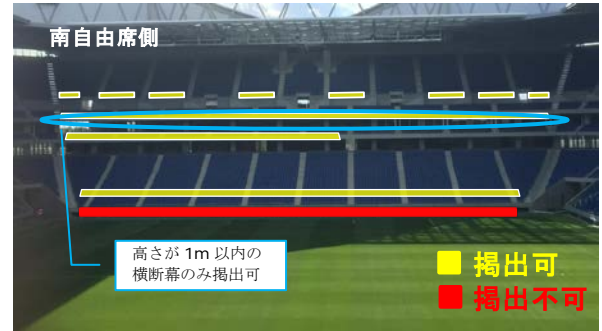

大阪／市立吹田サッカースタジアム

横断幕掲出等に関するルール&マナー

1. 横断幕掲出可能場所は、『横断幕掲出場所全体図』の範囲内とします。
2. スポンサー看板等を隠すような掲出はできません。
3. 非常灯を隠すような掲出はできません。
4. 立入禁止場所への侵入及び掲出はできません。
5. 通路・階段をまたぐ、また座席をふさいでの掲出はできません。
6. 観客の視界をさえぎるような掲出はできません。
7. 誹謗中傷や差別につながる内容の横断幕・旗の掲出はできません。
8. メインスタンド、バックスタンドでの掲出はできません。

※係員/警備員の指示に従っての横断幕掲出にご協力願います。

※以上のことが守られない場合、退場していただく場合がございます。