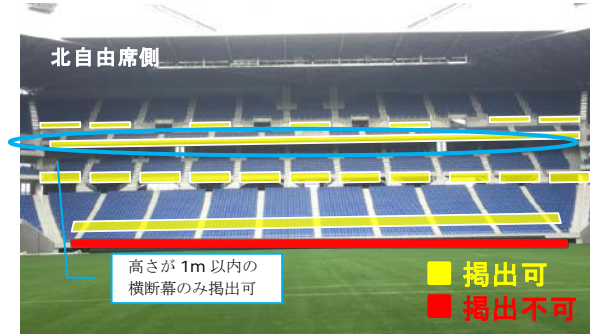

大阪／市立吹田サッカースタジアム

横断幕掲出等に関するルール&マナー

1. 横断幕掲出可能場所は、『横断幕掲出場所全体図』の範囲内とします。
2. スポンサー看板等を隠すような掲出はできません。
3. 非常灯を隠すような掲出はできません。
4. 立入禁止場所への侵入及び掲出はできません。
5. 通路・階段をまたぐ、また座席をふさいでの掲出はできません。
6. 観客の視界をさえぎるような掲出はできません。
7. 誹謗中傷や差別につながる内容の横断幕・旗の掲出はできません。
8. メインスタンド、バックスタンドでの掲出はできません。

※係員/警備員の指示に従っての横断幕掲出にご協力願います。

※以上のことが守られない場合、退場していただく場合がございます。