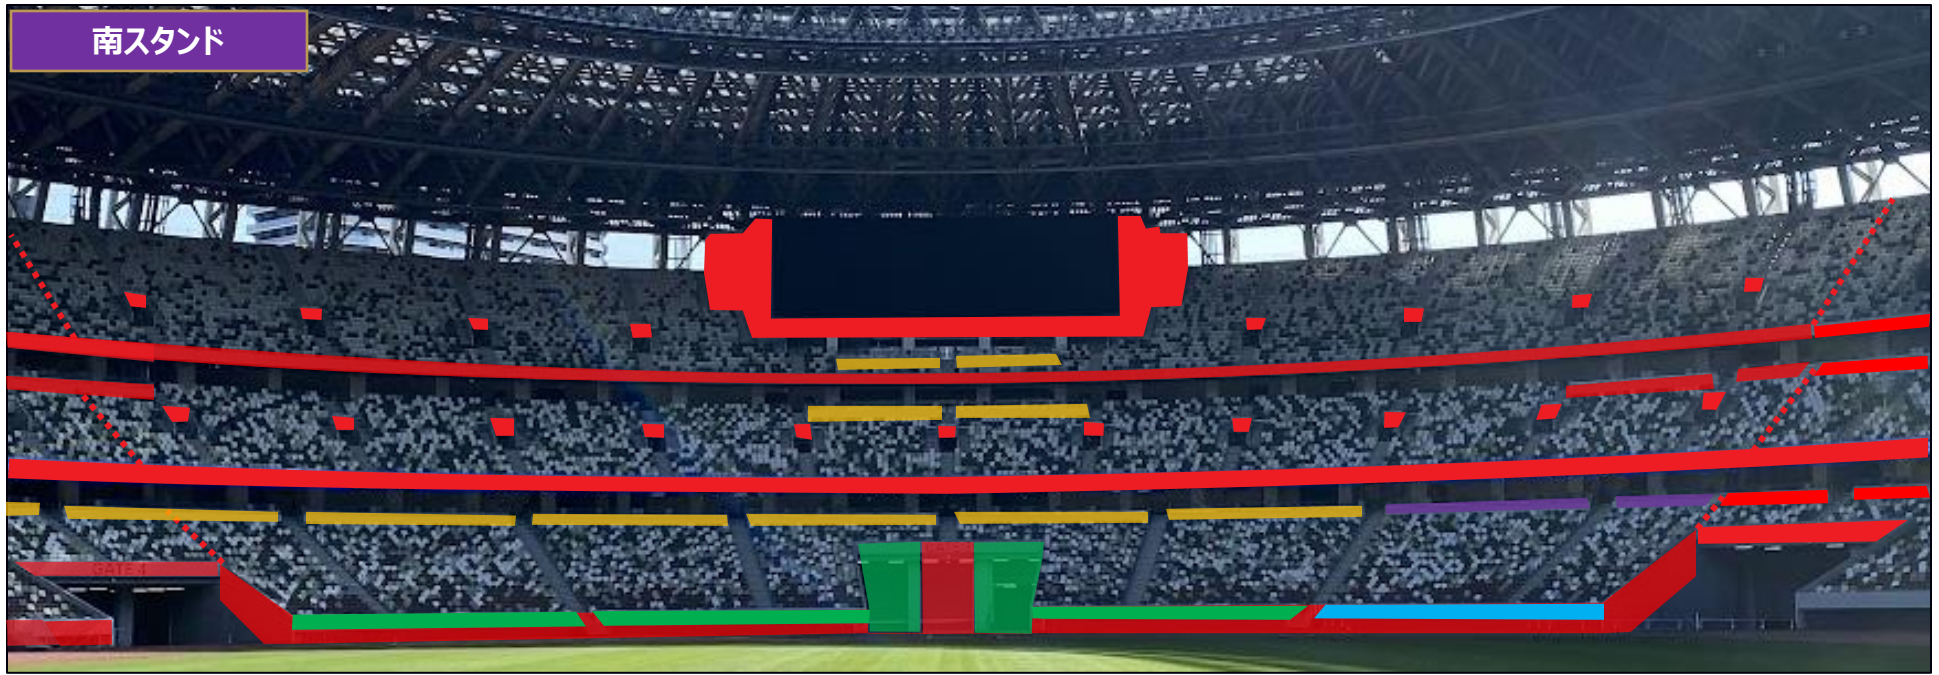

■ KIRIN CHALLENGE CUP 2026 横断幕掲出エリア

掲出不可

日本代表を応援する横断幕のみ掲出可 (ピッチ側フェンスには装飾バナーがある為、これにかかる掲出は不可)

日本代表を応援する横断幕のみ掲出可 (高さが1m以内)

※メインスタンドへの掲出は不可

■ KIRIN CHALLENGE CUP 2026 横断幕掲出エリア

- 掲出不可 ■ 日本代表を応援する横断幕のみ掲出可 (ピッチ側フェンスには装飾バナーがある為、これにかかる掲出は不可)
- 日本代表を応援する横断幕のみ掲出可 (高さが1m以内)
- 対戦国代表を応援する横断幕のみ掲出可 (ピッチ側フェンスには装飾バナーがある為、これにかかる掲出は不可)
- 対戦国代表を応援する横断幕のみ掲出可 (高さが1m以内)

※メインスタンドへの掲出は不可

■ KIRIN CHALLENGE CUP 2026 横断幕掲出エリア

バックスタンド

凡例	
■	掲出不可
■	掲出可
■	掲出可(高さ1m以内)

※最前は装飾バナー設置のため掲出不可。また中央ブロックについても両チーム掲出不可エリアになります。

車いす席前面

ポマトリー