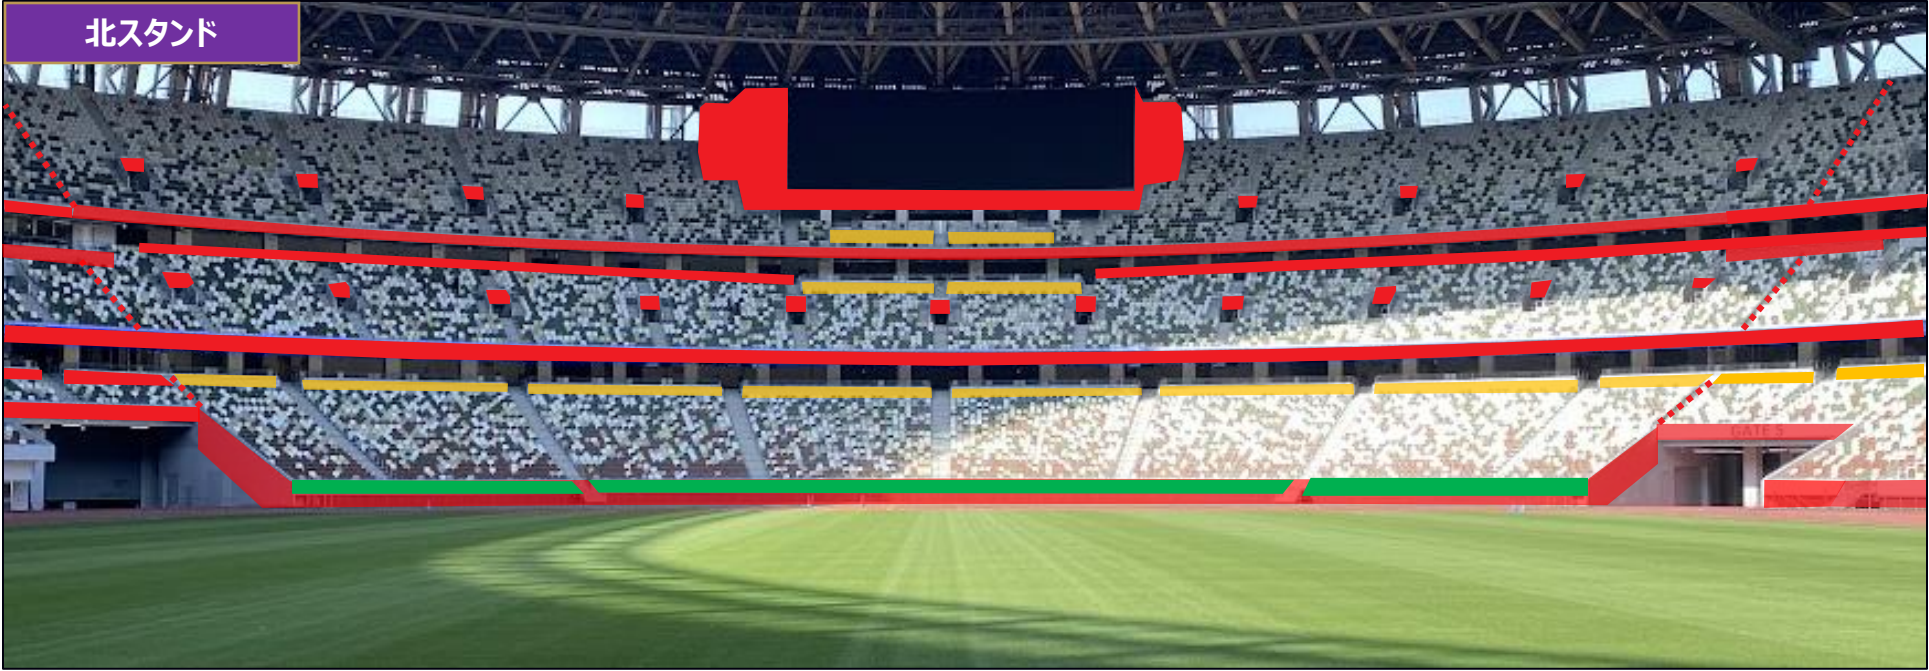

■ KIRIN CHALLENGE CUP 2026 横断幕掲出エリア

掲出不可

日本代表を応援する横断幕のみ掲出可 (ピッチ側フェンスには装飾バナーがある為、これにかかる掲出は不可)

日本代表を応援する横断幕のみ掲出可 (高さが1m以内)

※メインスタンドへの掲出は不可

■ KIRIN CHALLENGE CUP 2026 横断幕掲出エリア

- 掲出不可 ■ 日本代表を応援する横断幕のみ掲出可 (ピッチ側フェンスには装飾バナーがある為、これにかかる掲出は不可)
- 日本代表を応援する横断幕のみ掲出可 (高さが1m以内)
- 対戦国代表を応援する横断幕のみ掲出可 (ピッチ側フェンスには装飾バナーがある為、これにかかる掲出は不可)
- 対戦国代表を応援する横断幕のみ掲出可 (高さが1m以内)

※メインスタンドへの掲出は不可

■ KIRIN CHALLENGE CUP 2026 横断幕掲出エリア

バックスタンド

凡例	
■	掲出不可
■	掲出可
■	掲出可(高さ1m以内)

※最前は装飾バナー設置のため掲出不可。また中央ブロックについても両チーム掲出不可エリアになります。

車いす席前面

ポマトリー