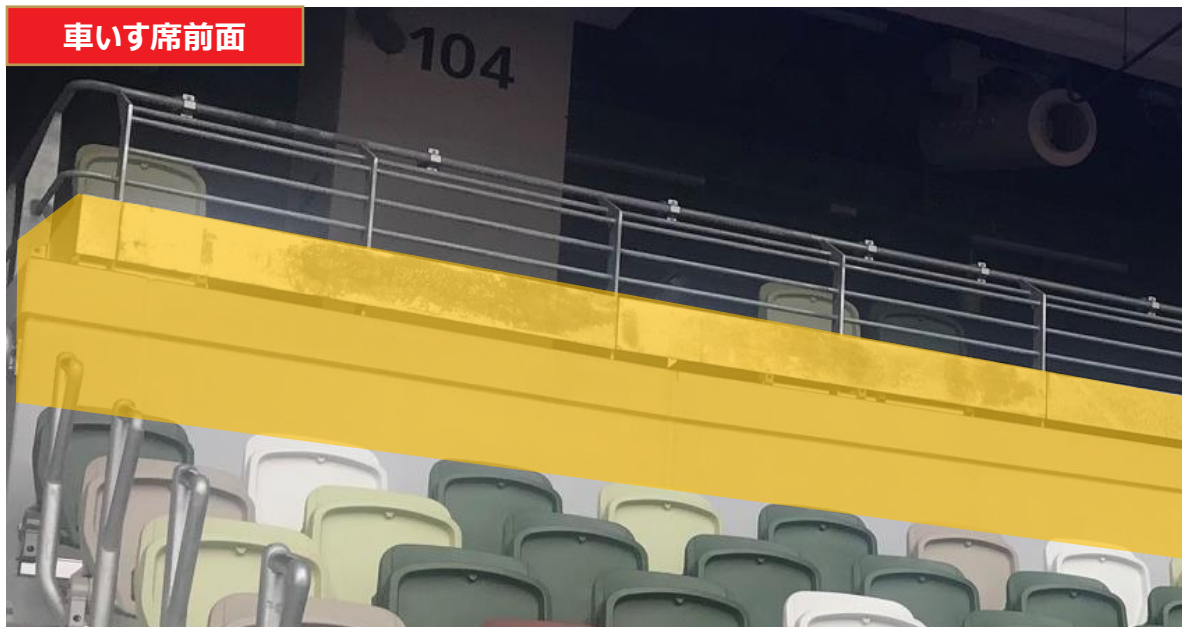

■ KIRIN CHALLENGE CUP 2026 横断幕掲出エリア

掲出不可

日本代表を応援する横断幕のみ掲出可 (ピッチ側フェンスには装飾バナーがある為、これにかかる掲出は不可)

日本代表を応援する横断幕のみ掲出可 (高さが1m以内)

※メインスタンドへの掲出は不可

■ KIRIN CHALLENGE CUP 2026 横断幕掲出エリア

- 掲出不可 ■ 日本代表を応援する横断幕のみ掲出可 (ピッチ側フェンスには装飾バナーがある為、これにかかる掲出は不可)
- 日本代表を応援する横断幕のみ掲出可 (高さが1m以内)
- 対戦国代表を応援する横断幕のみ掲出可 (ピッチ側フェンスには装飾バナーがある為、これにかかる掲出は不可)
- 対戦国代表を応援する横断幕のみ掲出可 (高さが1m以内)

※メインスタンドへの掲出は不可

■ KIRIN CHALLENGE CUP 2026 横断幕掲出エリア

バックスタンド

凡例	
■	掲出不可
■	掲出可
■	掲出可(高さ1m以内)

※最前は装飾バナー設置のため掲出不可。また中央ブロックについても両チーム掲出不可エリアになります。

車いす席前面

ポマトリー