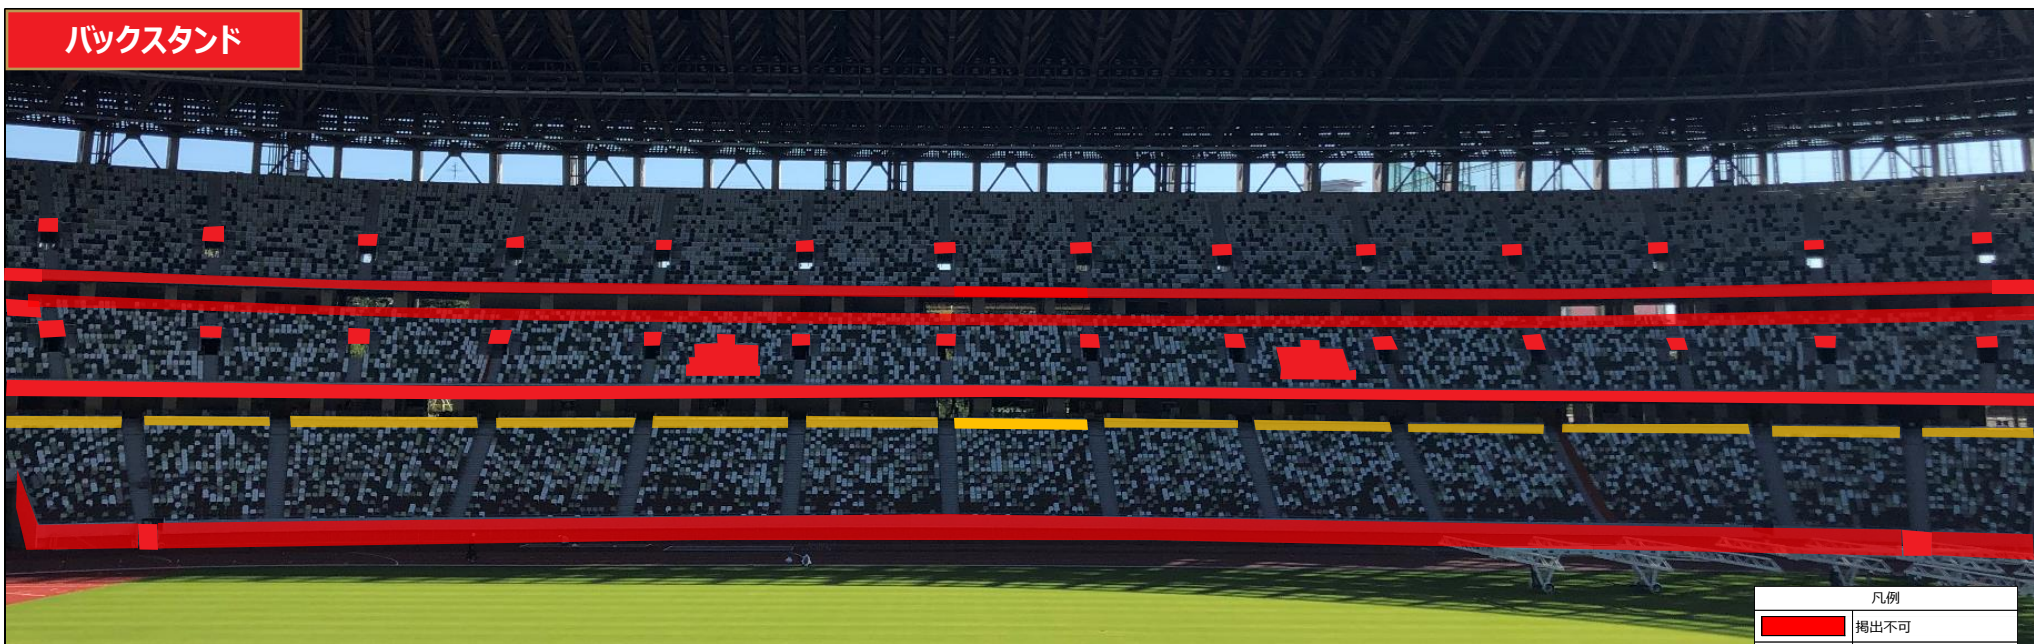

■ KIRIN CHALLENGE CUP 2026 横断幕掲出エリア

掲出不可

日本代表を応援する横断幕のみ掲出可 (ピッチ側フェンスには装飾バナーがある為、これにかかる掲出は不可)

日本代表を応援する横断幕のみ掲出可 (高さが1m以内)

※メインスタンドへの掲出は不可

■ KIRIN CHALLENGE CUP 2026 横断幕掲出エリア

- 掲出不可 ■ 日本代表を応援する横断幕のみ掲出可 (ピッチ側フェンスには装飾バナーがある為、これにかかる掲出は不可)
- 日本代表を応援する横断幕のみ掲出可 (高さが1m以内)
- 対戦国代表を応援する横断幕のみ掲出可 (ピッチ側フェンスには装飾バナーがある為、これにかかる掲出は不可)
- 対戦国代表を応援する横断幕のみ掲出可 (高さが1m以内)

※メインスタンドへの掲出は不可

■ KIRIN CHALLENGE CUP 2026 横断幕掲出エリア

バックスタンド

凡例	
■	掲出不可
■	掲出可
■	掲出可(高さ1m以内)

※最前は装飾バナー設置のため掲出不可。また中央ブロックについても両チーム掲出不可エリアになります。

車いす席前面

ポマトリー