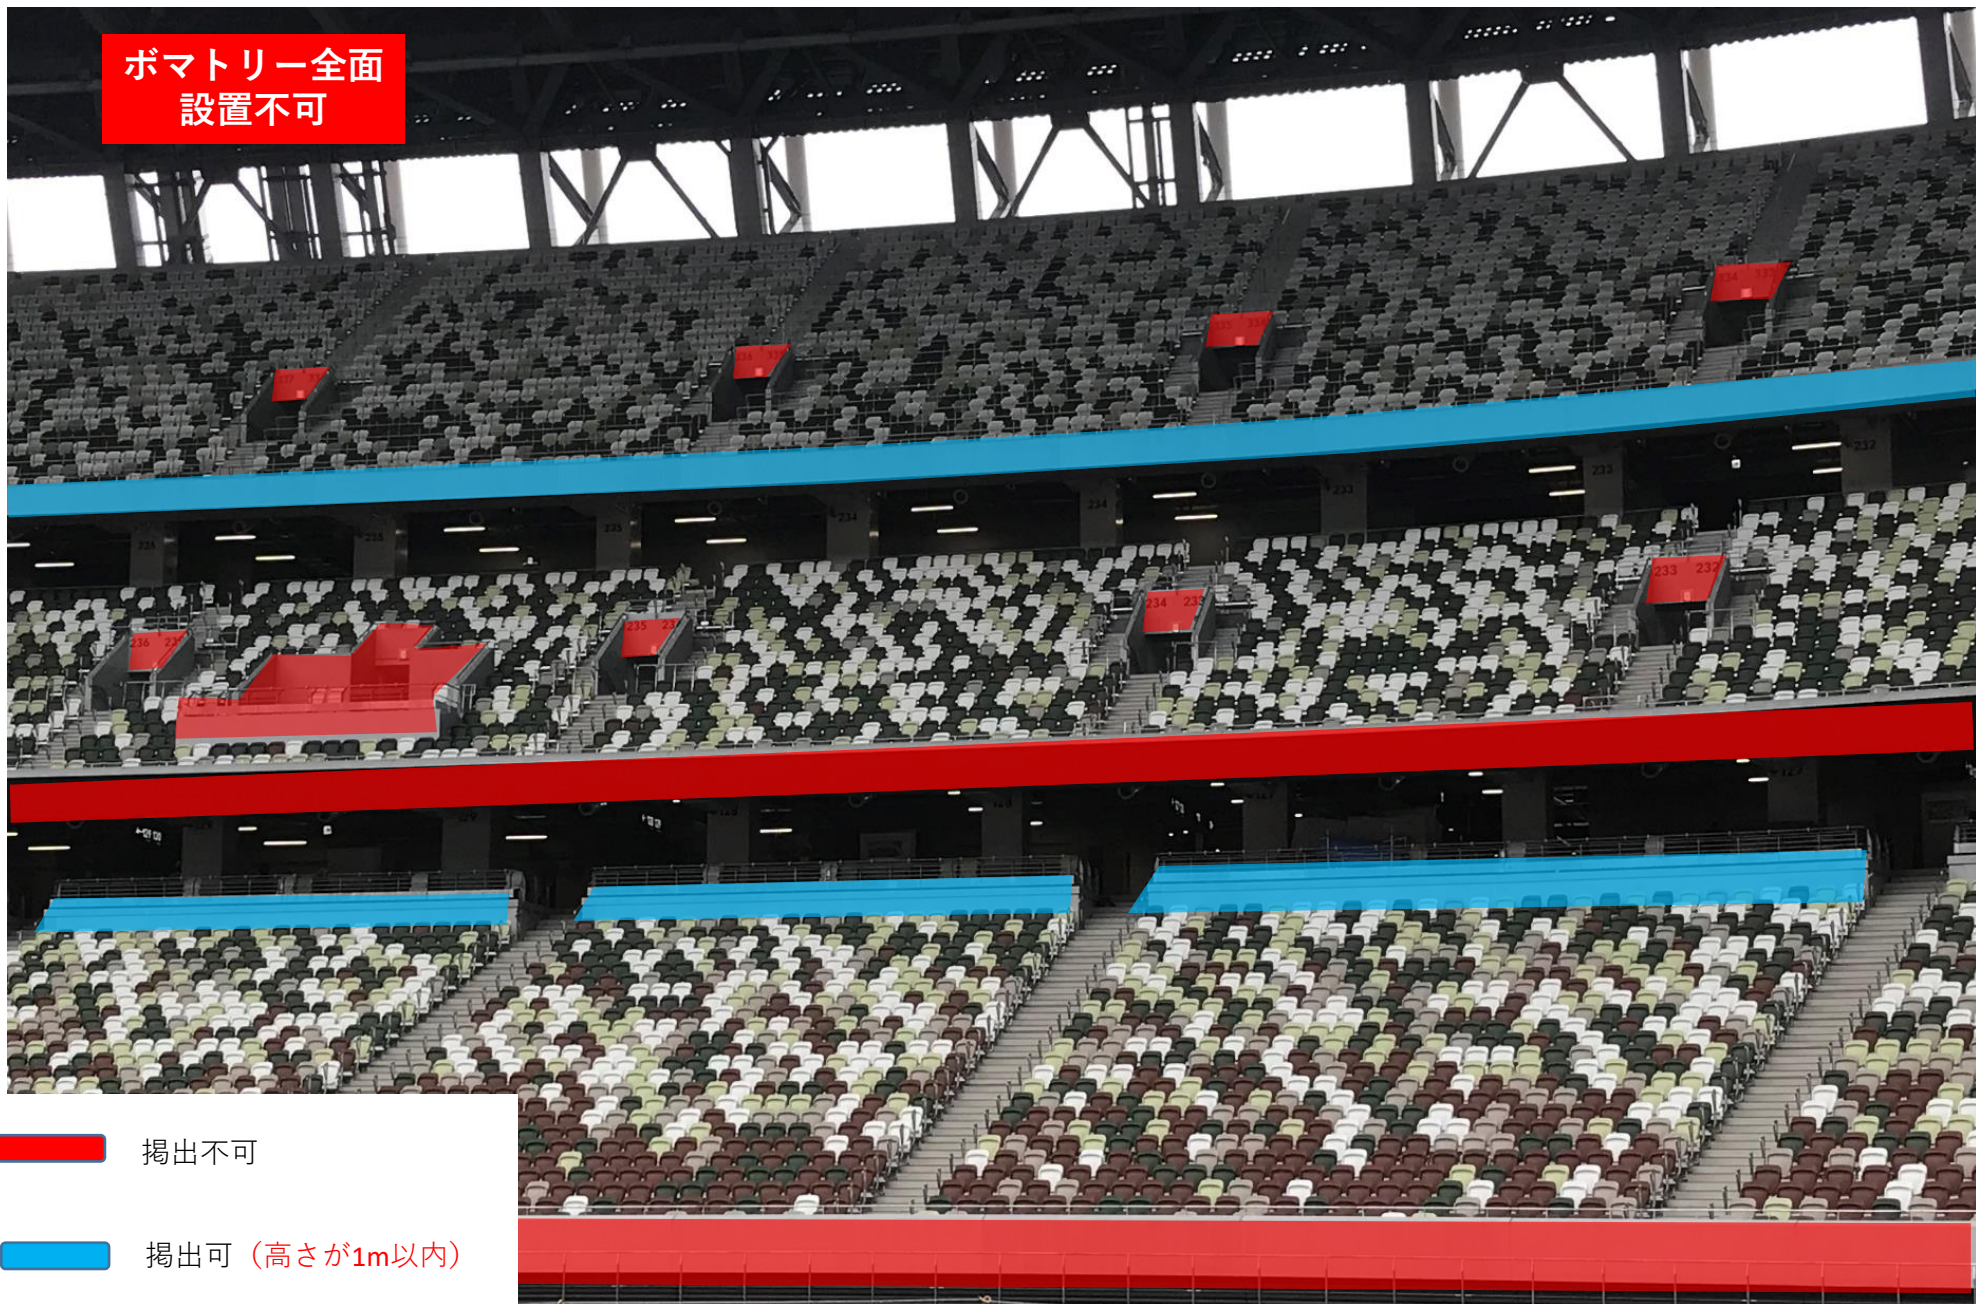

北サイド①

掲出不可

日本代表を応援する横断幕のみ掲出可 (ピッチ側フェンスには装飾バナーがある為、これにかかる掲出は不可)

日本代表を応援する横断幕のみ掲出可 (高さが1m以内)

北サイド② 大型ビジョン周辺

 掲出不可

 日本代表を応援する横断幕のみ掲出可 (高さが1m以内)

南サイド

- 掲出不可
- 日本代表を応援する横断幕のみ掲出可 (ピッチ側フェンスには装飾バナーがある為、これにかかる掲出は不可)
- 日本代表を応援する横断幕のみ掲出可 (高さが1m以内)
- 対戦国代表を応援する横断幕のみ掲出可 (ピッチ側フェンスには装飾バナーがある為、これにかかる掲出は不可)
- 対戦国代表を応援する横断幕のみ掲出可 (高さが1m以内)

バックスタンド①

 掲出不可

 掲出可 (高さが1m以内)

バックスタンド②

ポマトリー全面
設置不可

 掲出不可

 掲出可 (高さが1m以内)

車いす席前面

鉄板上部から設置／高さ1m以内

ボマトリー

全面設置不可