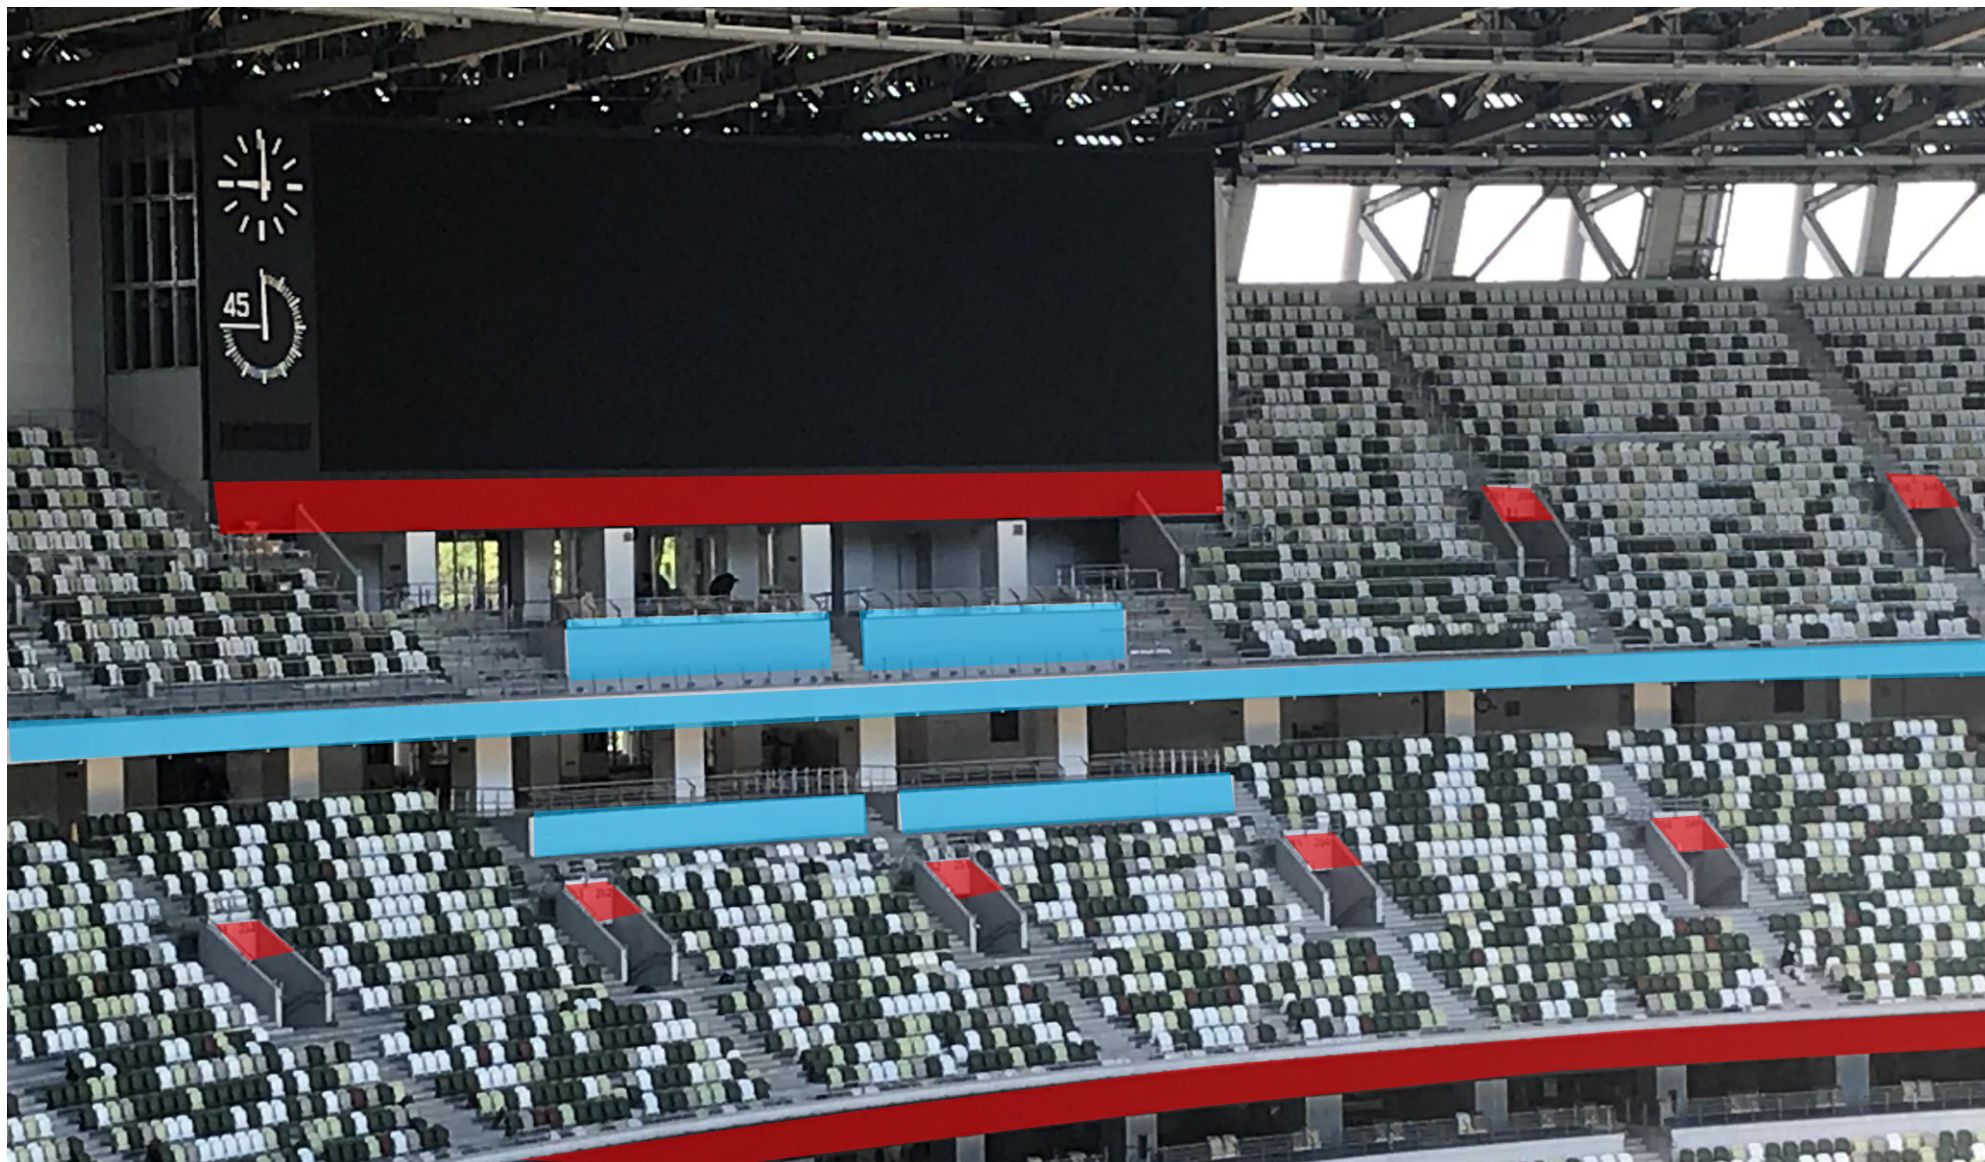

北サイド①

掲出不可

日本代表を応援する横断幕のみ掲出可 (ピッチ側フェンスには装飾バナーがある為、これにかかる掲出は不可)

日本代表を応援する横断幕のみ掲出可 (高さが1m以内)

北サイド② 大型ビジョン周辺

 掲出不可

 日本代表を応援する横断幕のみ掲出可 (高さが1m以内)

南サイド

- 掲出不可
- 日本代表を応援する横断幕のみ掲出可 (ピッチ側フェンスには装飾バナーがある為、これにかかる掲出は不可)
- 日本代表を応援する横断幕のみ掲出可 (高さが1m以内)
- 対戦国代表を応援する横断幕のみ掲出可 (ピッチ側フェンスには装飾バナーがある為、これにかかる掲出は不可)
- 対戦国代表を応援する横断幕のみ掲出可 (高さが1m以内)

バックスタンド①

 掲出不可

 掲出可 (高さが1m以内)

バックスタンド②

ポマトリー全面
設置不可

 掲出不可

 掲出可 (高さが1m以内)

車いす席前面

鉄板上部から設置／高さ1m以内

ボマトリー

全面設置不可