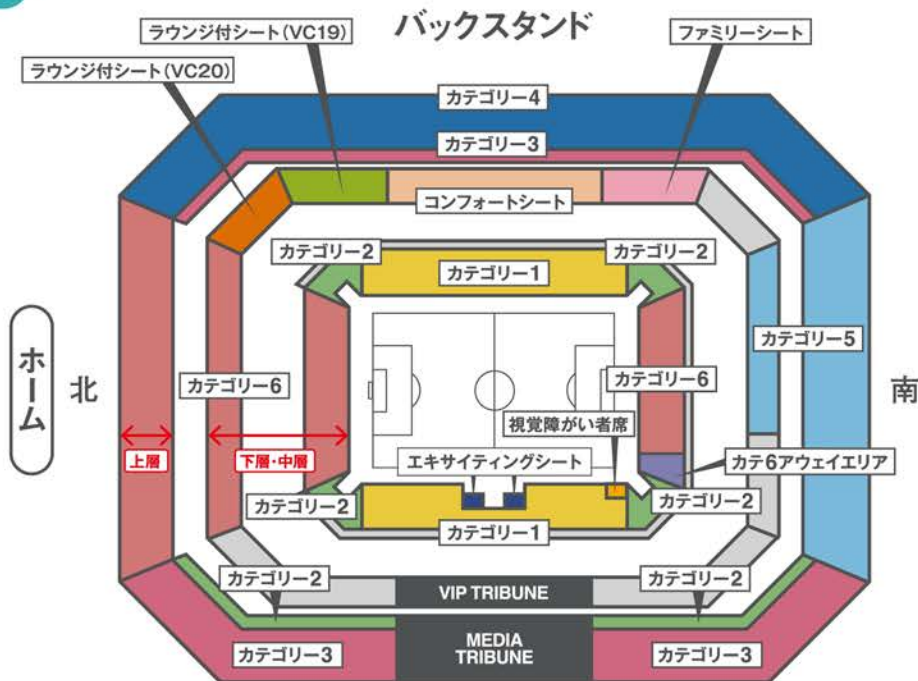

KIRIN CHALLENGE CUP 2023

日本代表

SAMURAI BLUE vs ペルー代表

2023年6月20日 大阪/パナソニック スタジアム 吹田 18:55キックオフ [予定]

日本代表選手バナーが
スタジアム場外に
貼ってあります。
是非探してみてくださいね！

- 総合インフォメーション
- キッチンカー
- 飲食売店
- グッズ売店
- アディダスブース (グッズ売店)
- KIRINフェイスペインティング
- 写真撮影スポット
- JFA×キリン ペットボトル3分別回収BOX

席割図

メインスタンド

※カテゴリー6アウェイエリアの境界線は変動する場合があります。

コンコースマップ

3Fコンコース

5Fコンコース