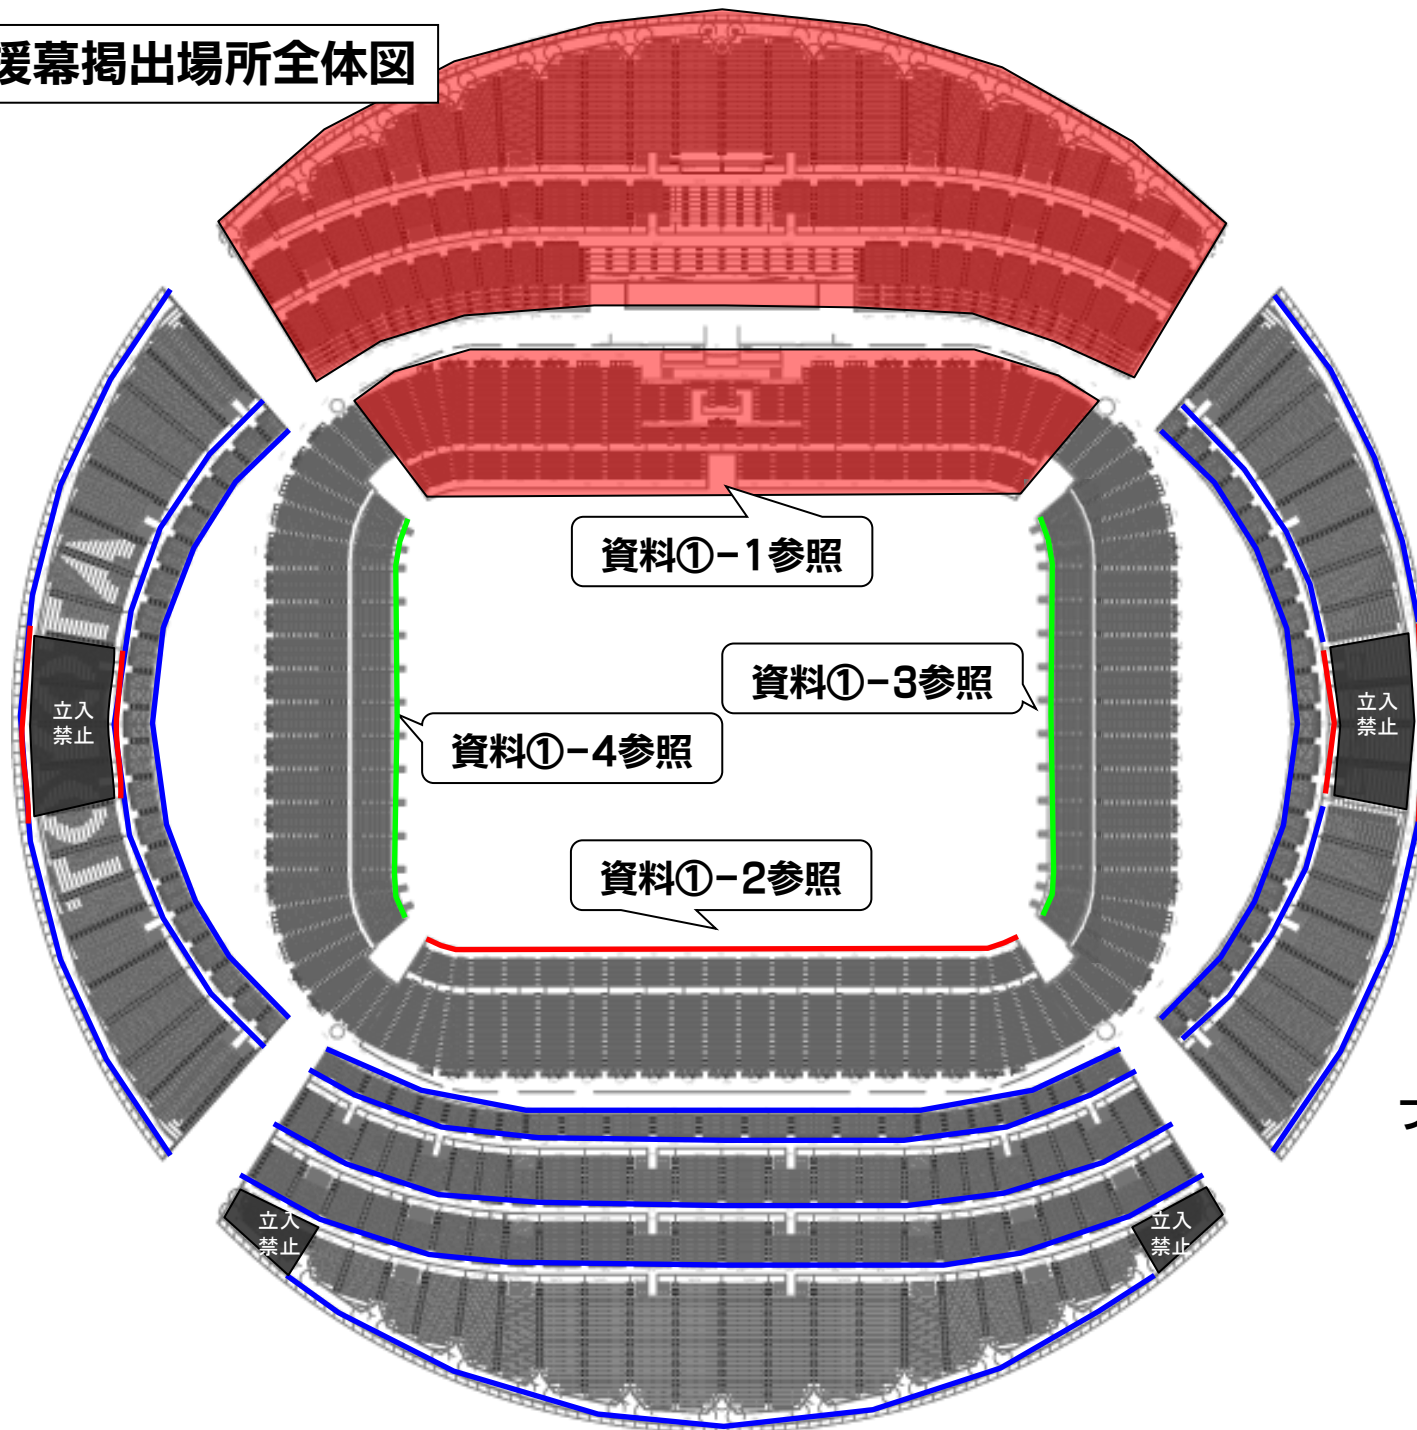

応援幕掲出等に関するルール&マナー

豊田スタジアム Version

- ①応援幕掲出可能場所は、『応援幕掲出場所全体図』の範囲内とします。
- ②応援幕掲出可能場所は、原則『お手持ちのチケットカテゴリー』の範囲内とします。
- ③スポンサー看板、施設設備等を隠すような掲出はできません。
- ④立入禁止場所への侵入及び掲出はできません。
- ⑤通路・階段をまたぐ、また座席をふさいでの掲出はできません。
- ⑥観客の視界をさえぎるような掲出はできません。
- ⑦スタジアム外壁部分への掲出はできません。

※係員/警備員の指示に従っての応援幕掲出にご協力願います。

※選手アップゾーンや中継カメラ等、競技運営ならびに進行上、

応援フラッグ禁止エリアが別途設けられる場合もございます。

※以上のことが守られない場合、退場していただく場合がございます。

応援幕掲出場所全体図

フィールド内：掲出不可

— (Red line) : 掲出不可

— (Blue line) : 掲出可能

— (Green line) : 掲出可能

※ 下部掲出不可

資料①-1:Wメインスタンド

 :掲出不可

 :掲出可能

4F指定席

※横断幕掲出不可※

3F指定席

大型ビジョン:立入禁止

2F指定席

※ 壁幅を超える応援幕は不可。高さ制限あり ※

1F自由席