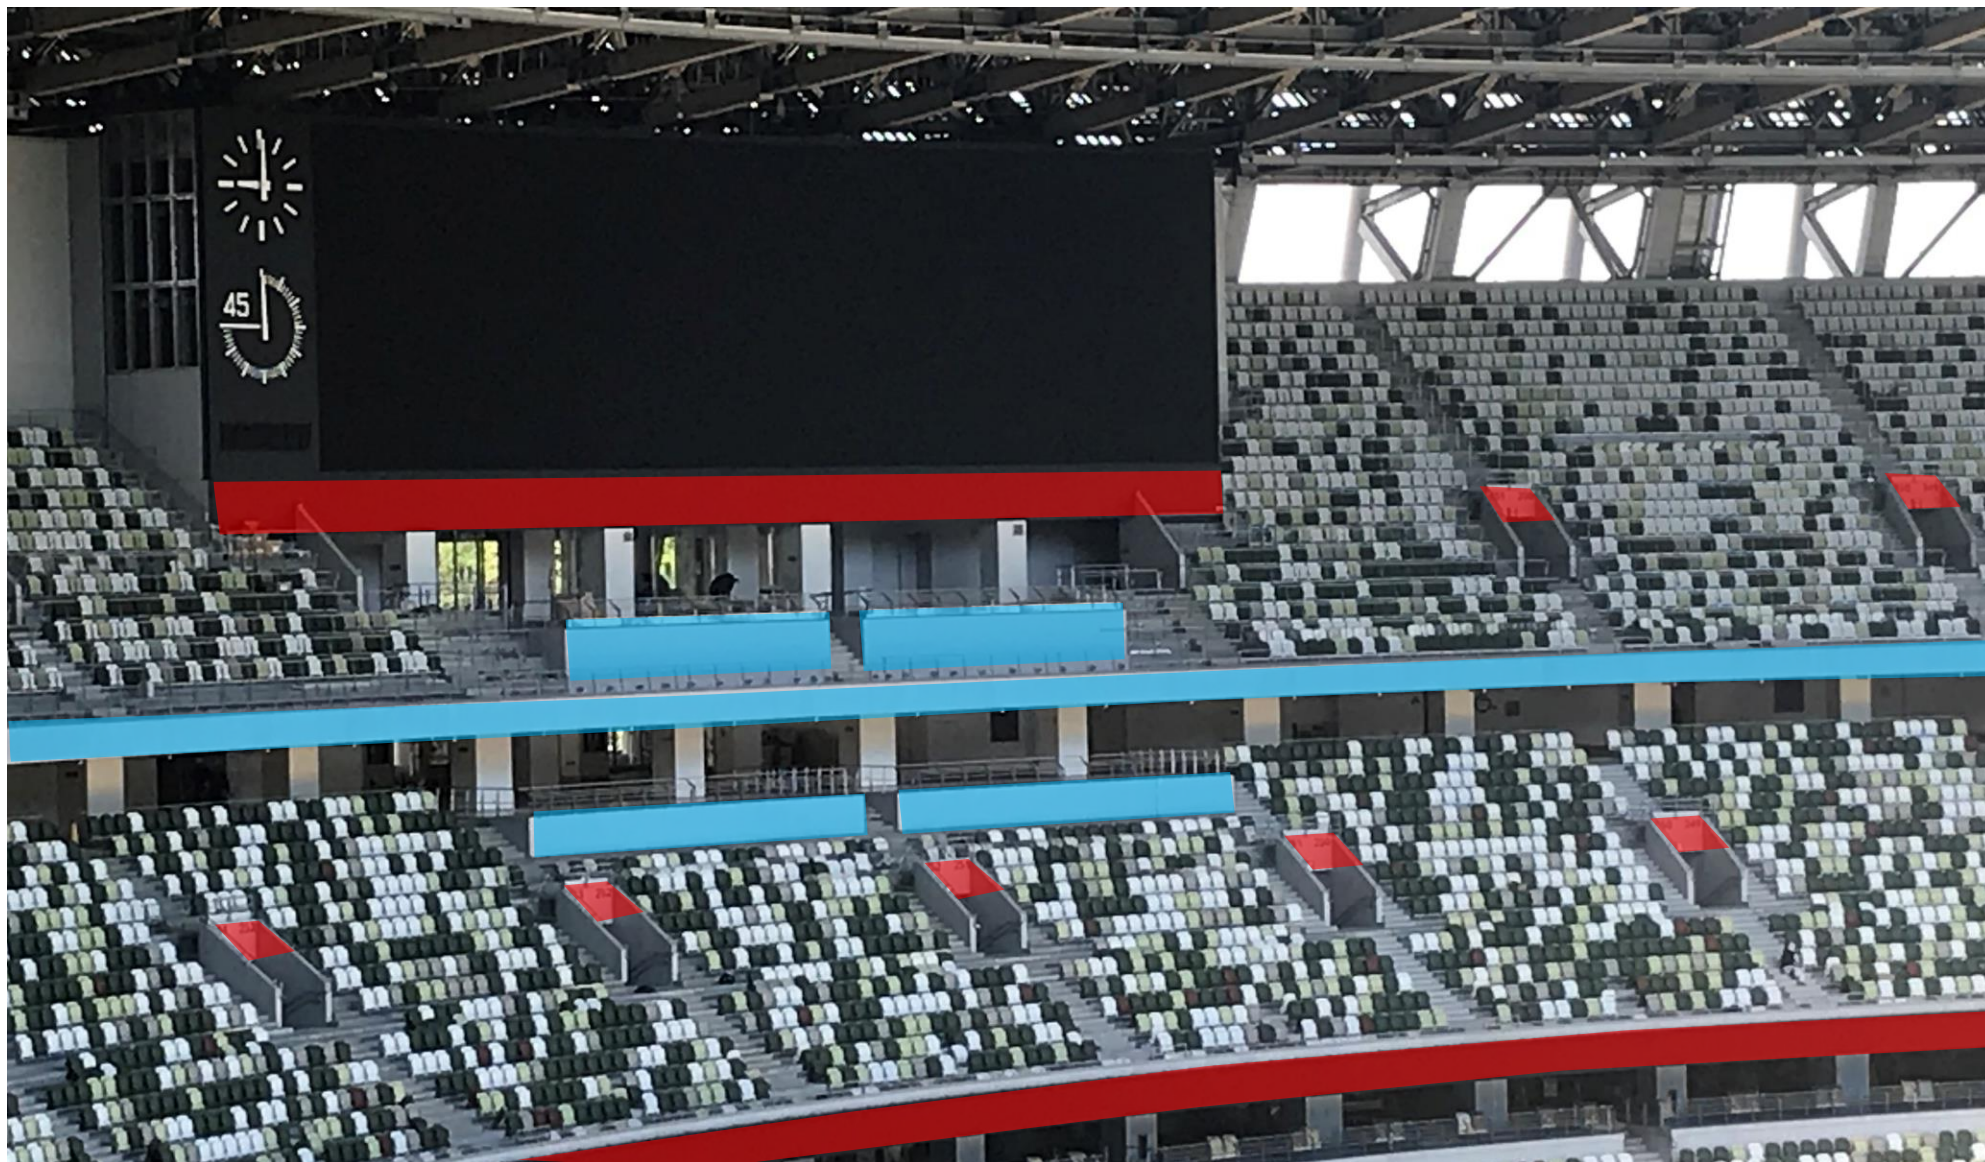

# 北サイド①

掲出不可

日本代表を応援する横断幕のみ掲出可 (ピッチ側フェンスには装飾バナーがある為、これにかかる掲出は不可)

日本代表を応援する横断幕のみ掲出可 (高さが1m以内)

## 北サイド② 大型ビジョン周辺

 掲出不可

 日本代表を応援する横断幕のみ掲出可 (高さが1m以内)

# 南サイド

- 掲出不可
- 日本代表を応援する横断幕のみ掲出可（ピッチ側フェンスには装飾バナーがある為、これにかかる掲出は不可）
- 日本代表を応援する横断幕のみ掲出可（高さが1m以内）
- 対戦国代表を応援する横断幕のみ掲出可（ピッチ側フェンスには装飾バナーがある為、これにかかる掲出は不可）
- 対戦国代表を応援する横断幕のみ掲出可（高さが1m以内）