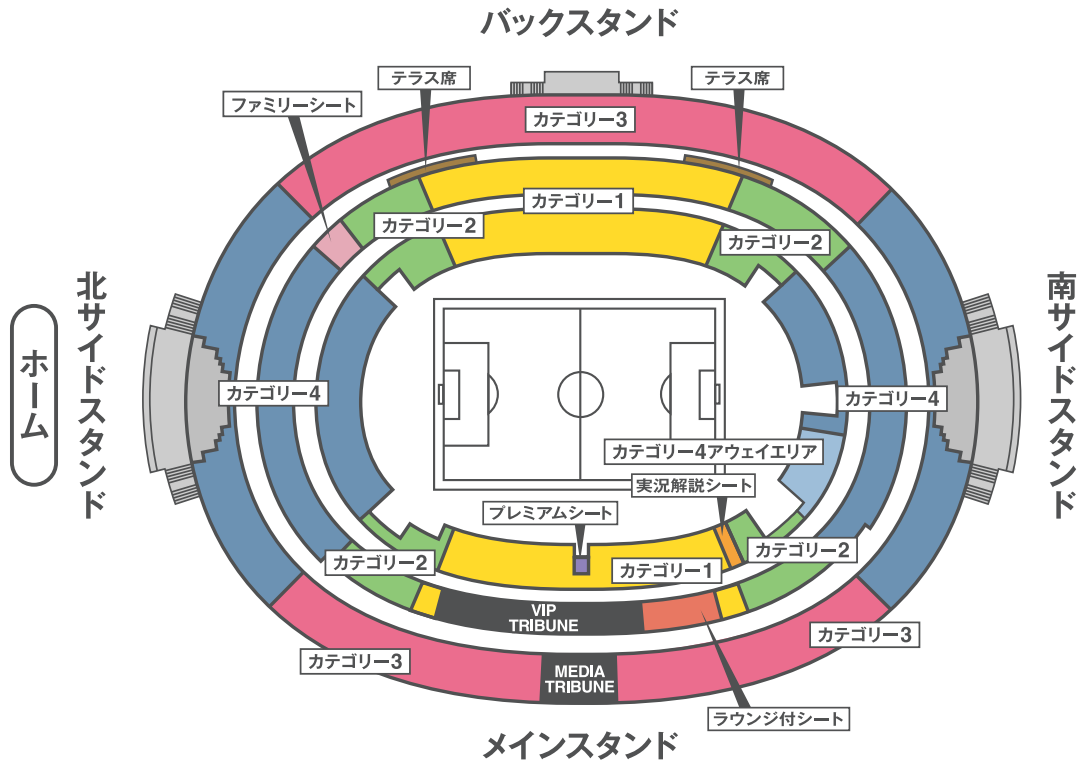

KIRIN CHALLENGE CUP 2022

日本代表

SAMURAI BLUE vs ブラジル代表

BRASIL

2022年6月6日 月 東京 / 国立競技場 19:20キックオフ [予定]

1F コンコース(1層スタンド)

- | | | |
|------------------|-------------|--------------------------|
| 総合インフォメーション | 車椅子用お手洗い | 救護室 |
| 飲食売店 | フェイスペインティング | AED |
| グッズ・プログラム売店 | 写真撮影スポット | JFAサッカーパーク / JFA PKチャレンジ |
| アディダスブース (グッズ売店) | ウクライナ人道支援募金 | JFA×キリン ペットボトル3分別回収BOX |

OFFICIAL PARTNER

OFFICIAL SUPPLIER

SUPPORTING COMPANIES

席割図

※カテゴリー4アウェイエリアの境界線は変動する場合があります。

2F コンコース (2層スタンド)

4F コンコース (3層スタンド)

3Fコンコースにも飲食売店があるよ!

- 飲食売店
- グッズ・プログラム売店
- アディダスブース (グッズ売店)
- 車椅子用お手洗い
- フェイスペインティング
- 写真撮影スポット
- AED
- ウクライナ人道支援募金
- JFA×キリン ペットボトル3分別回収BOX

3F コンコース(2層スタンド)

飲食売店	車椅子用お手洗い	救護室
グッズ・プログラム売店	フェイスペインティング	AED
アディダスブース (グッズ売店)	写真撮影スポット	ウクライナ人道支援募金