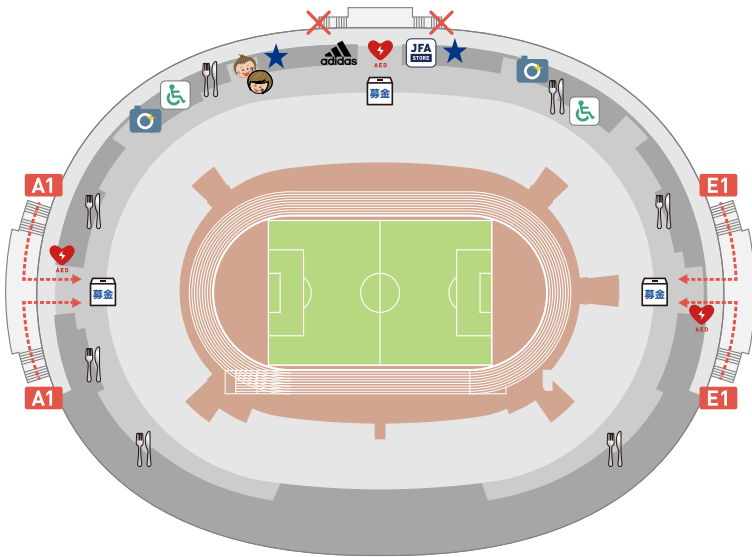

OFFICIAL PARTNER

OFFICIAL SUPPLIER

SUPPORTING COMPANIES

席割図

※カテゴリー4アウェイエリアの境界線は変動する場合があります。

2F コンコース (2層スタンド)

4F コンコース (3層スタンド)

3Fコンコースにも飲食売店があるよ!

- 飲食売店
- グッズ・プログラム売店
- アディダスブース (グッズ売店)
- 車椅子用お手洗い
- フェイスペインティング
- 写真撮影スポット
- AED
- ウクライナ人道支援募金
- JFA×キリン ペットボトル3分別回収BOX

3F コンコース(2層スタンド)

飲食売店	車椅子用お手洗い	救護室
グッズ・プログラム売店	フェイスペインティング	AED
アディダスブース (グッズ売店)	写真撮影スポット	ウクライナ人道支援募金