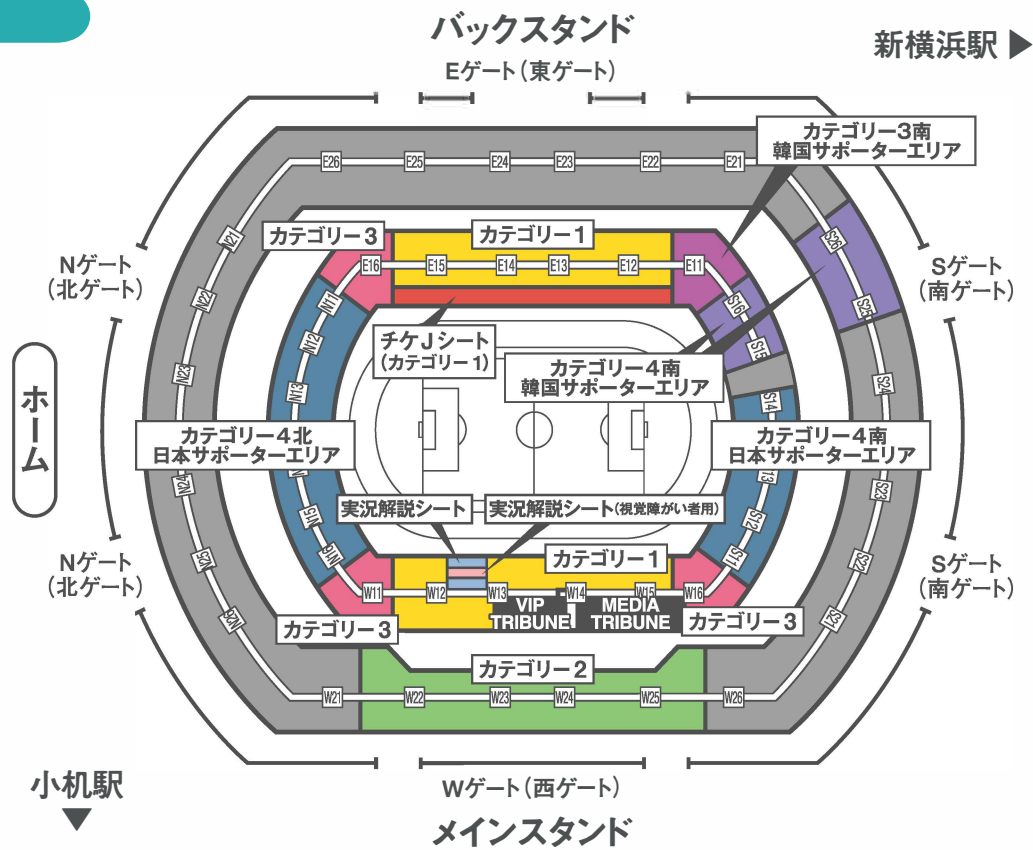

国際親善試合

日本代表

SAMURAI BLUE vs 韓国代表

KFA

2021年3月25日 神奈川/日産スタジアム 19:20キックオフ [予定]

- インフォメーション
- 飲食売店
- グッズ・プログラム売店
- トイレ
- アディダスブース (グッズ売店)
- JFAフットボールパーク/
JFA PKチャレンジ
- 写真撮影ポイント

JR小机駅方面

席割図

4F コンコースマップ

5Fにも飲食売店があるよ!

- インフォメーション
- 飲食売店
- 飲料売店
- グッズ・プログラム売店
- トイレ
- フェイスペインティング
- 写真撮影ポイント
- 救護室
- AED