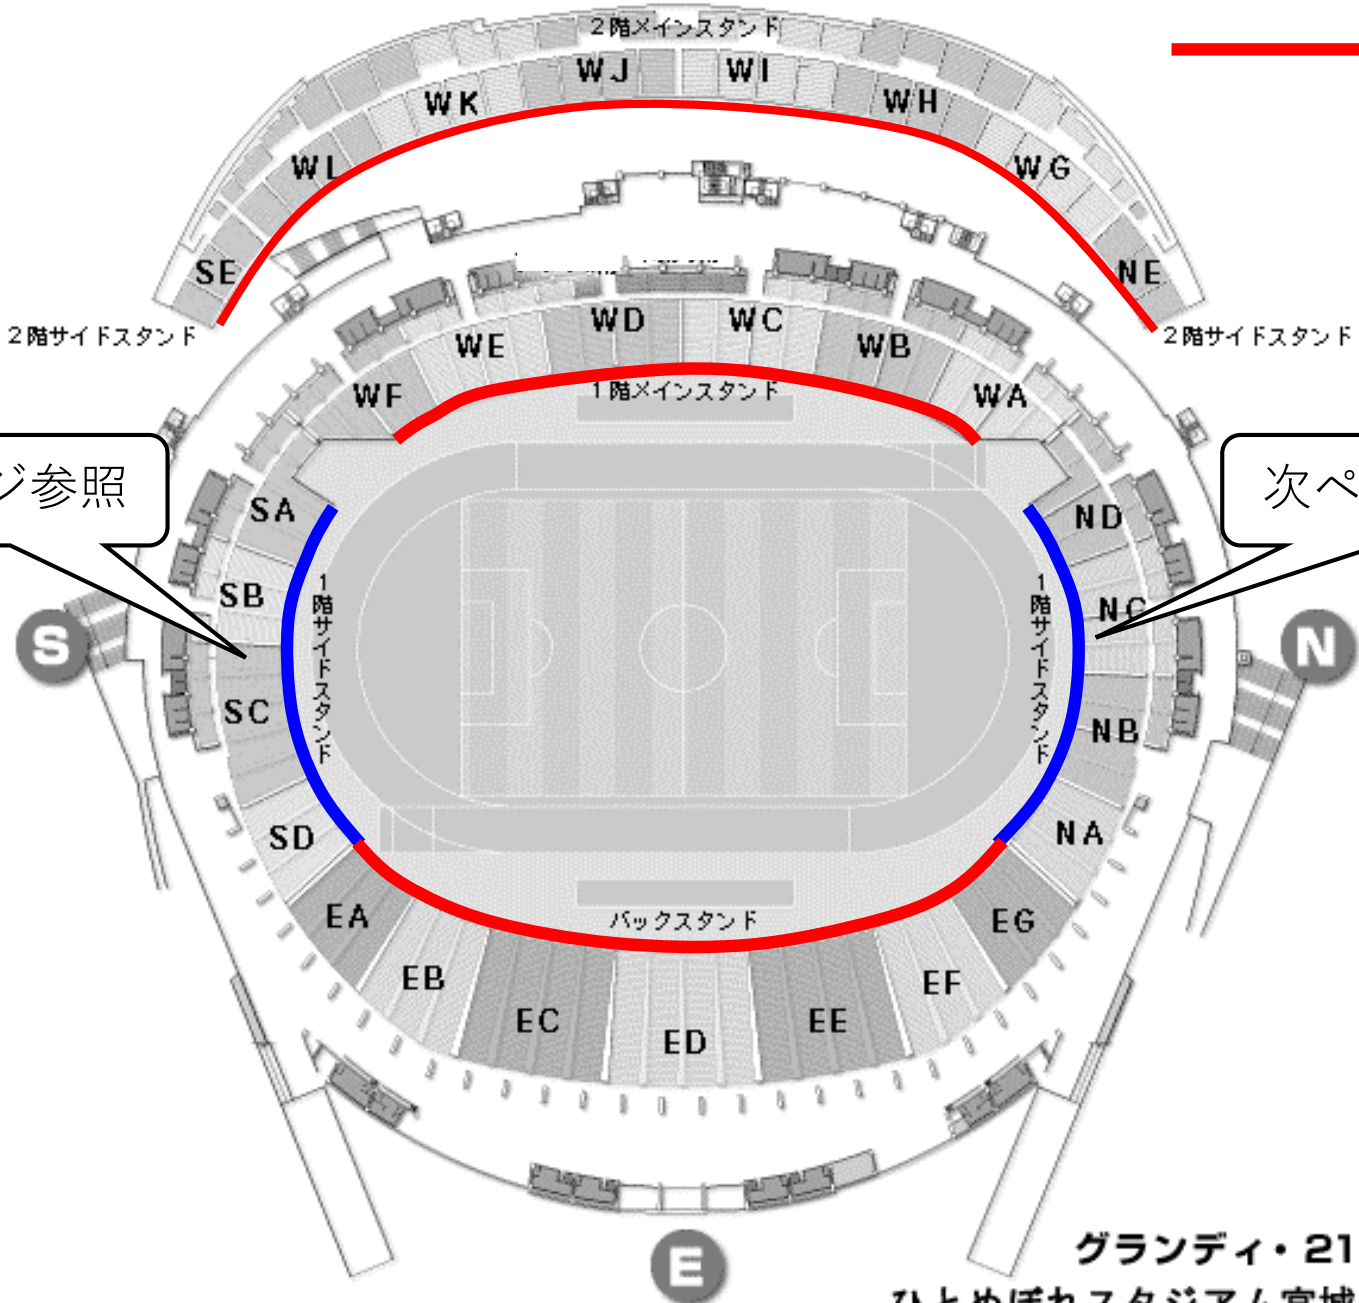

W

— : 掲出可能  
— : 掲出不可

次ページ参照

次ページ参照

グランディ・21  
ひとめぼれスタジアム宮城

— : 掲出可能  
— : 掲出不可

### ▼Nスタンド 横断幕掲出可能場所

### ▼Sスタンド 横断幕掲出可能場所