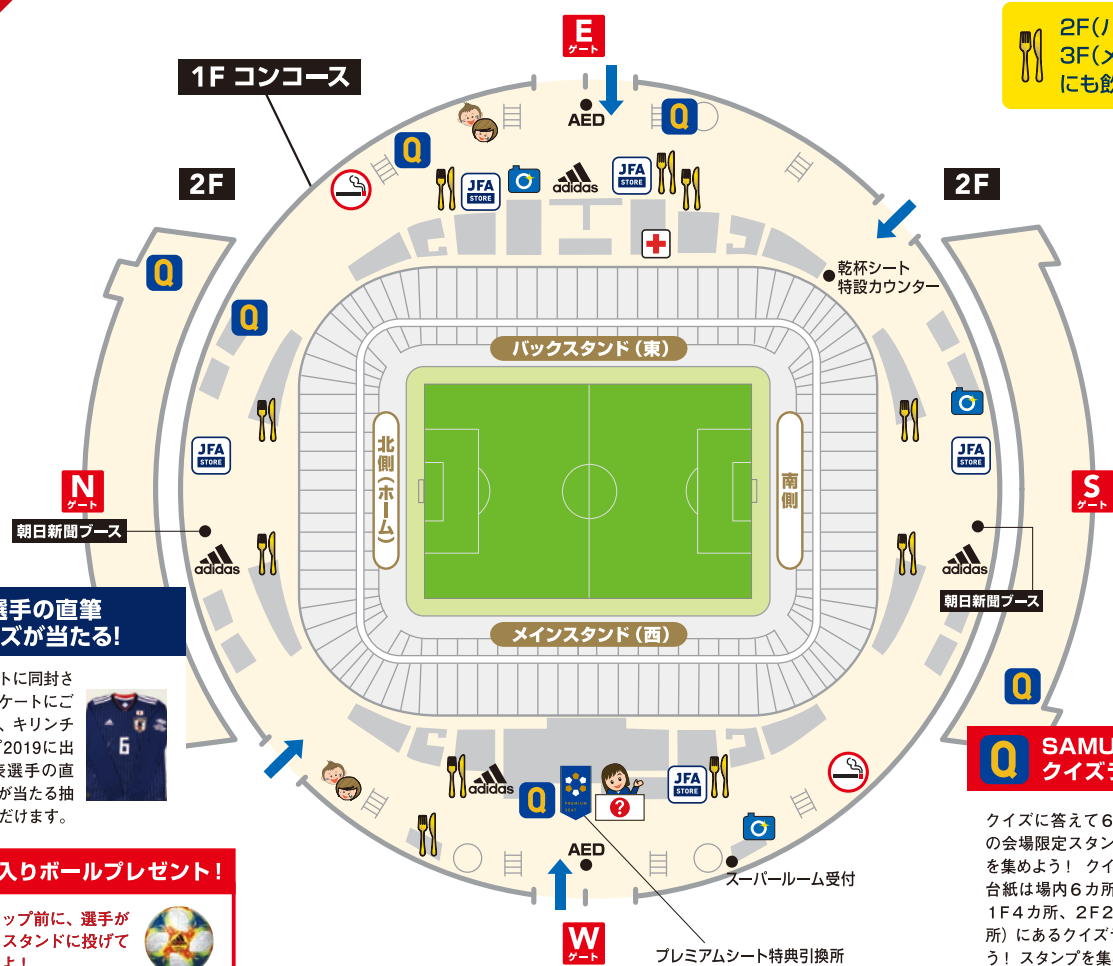

※「高橋」車道通行止めのお知らせ 行き・帰りの交通手段については、公共交通機関をご利用ください。

2F(バックスタンド)
3F(メイン・バックスタンド)
にも飲食売店があるよ!

- インフォメーション
- 飲食売店
- JFA STORE
- グッズ・プログラム売店
- アディダスブース (グッズ売店)
- フェイスペインティング
- 記念撮影ボード
- クイズラリー
- 喫煙所
- 救護室

日本代表選手の直筆サイングッズが当たる!