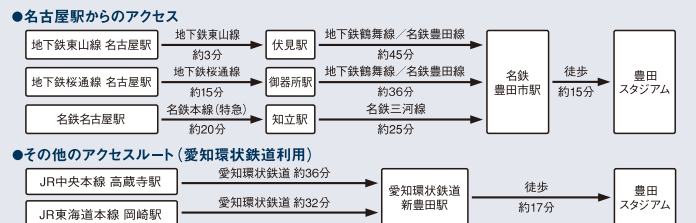

アクセス

※スタジアム周辺に駐車場はございませんので、公共交通機関をご利用ください。

■自家用車ご利用の場合 バーク&バスライド(シャトルバス)の運行を予定しております。
運行時間: 6月5日(水) 15:30から試合終了後おおよそ1時間 ※満員になり次第随時発車
運行区間: ①勤八臨時駐車場 - 豊田スタジアム ②鞍ヶ池公園駐車場 - 豊田スタジアム
料金 (開催当日に現地でお支払い): 往復大人: 1,000円 / 小学生以下: 無料
[交通アクセスに関するお問い合わせ先] 豊田スタジアム 0565-87-5200 <http://www.toyota-stadium.co.jp/>

※「高橋」車道通行止めのお知らせ 行き・帰りの交通手段については、公共交通機関をご利用ください。