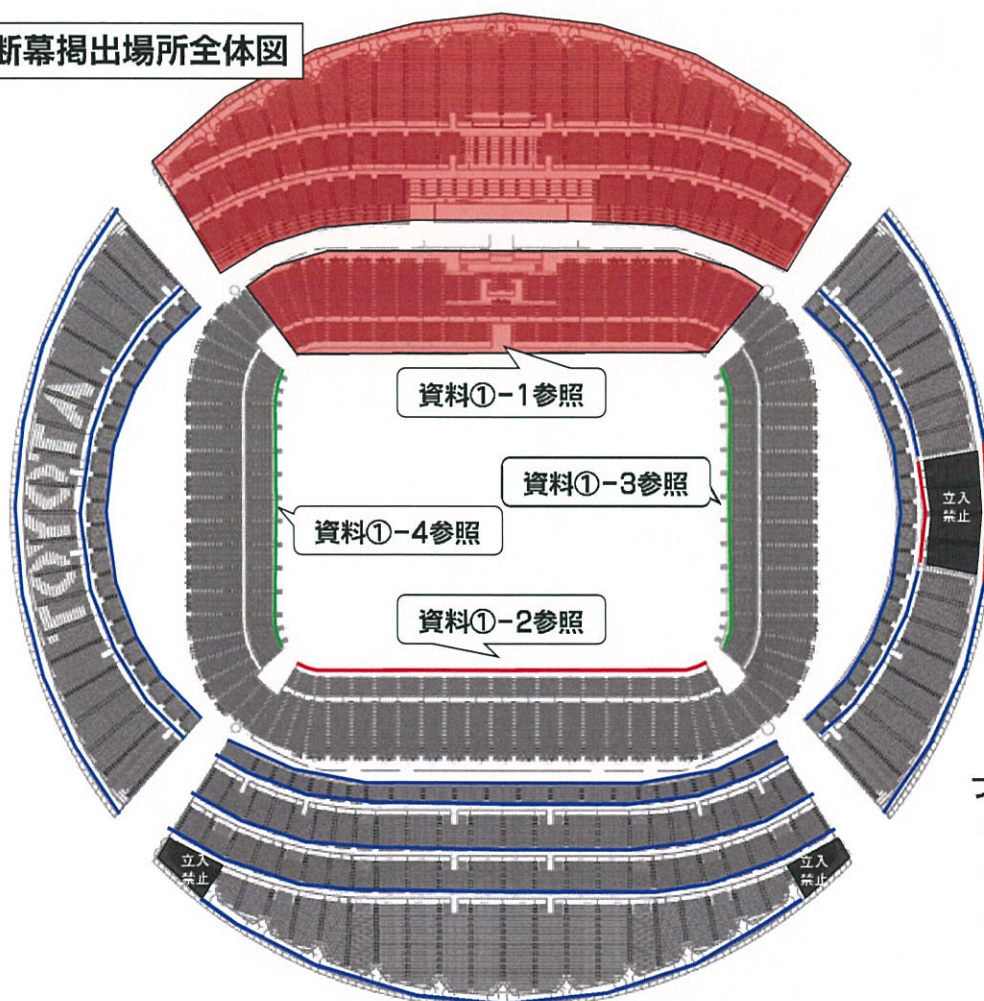

横断幕掲出等に関するルール&マナー

豊田スタジアム Version

- ①横断幕掲出可能場所は、『横断幕掲出場所全体図』の範囲内とします。
- ②横断幕掲出可能場所は、『お手持ちのチケットカテゴリー』の範囲内とします。
- ③スポンサー看板等を隠すような掲出はできません。
- ④立入禁止場所への侵入及び掲出はできません。
- ⑤通路・階段をまたぐ、また座席をふさいでの掲出はできません。
- ⑥観客の視界をさえぎるような掲出はできません。
- ⑦スタジアム外壁部分への掲出はできません。

※係員/警備員の指示に従っての横断幕掲出にご協力願います。
※選手アップゾーン等、応援フラッグ禁止エリアが設けられる場合もございます。
※以上のことが守られない場合、退場していただく場合がございます。

横断幕掲出場所全体図

- フィールド内：掲出不可
- (Red line) : 掲出不可
 - (Blue line) : 掲出可能
 - (Green line) : 掲出可能
- ※下部掲出不可

資料①-1:Wメインスタンド