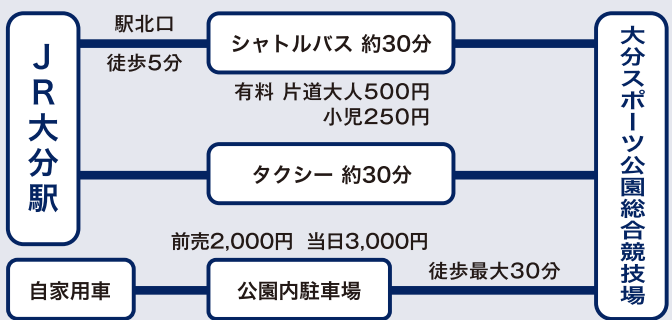

両チームメンバー、スターティングメンバー、試合結果はJFA公式Webサイトでチェックしよう!

<http://www.jfa.jp/samuraiblue/20181116/>

※スターティングメンバーはキックオフ約60分前頃に発表します。
※アクセスが集中して、時間がかかる場合がございますのでご了承ください。

JFA 試合情報

SAMURAI BLUE (日本代表)

天皇杯 JFA 第98回全日本サッカー選手権大会 決勝

皇后杯 JFA 第40回全日本女子サッカー選手権大会 決勝

キリンチャレンジカップ2018
11月20日 (火)
19:20キックオフ (予定)
愛知/豊田スタジアム
vs キルギス代表

12月24日 (月・振休)
14:00キックオフ (予定)
埼玉/埼玉スタジアム2002

※予備日12月9日18:00キックオフ (予定)
(鹿島アントラーズがACLで優勝し、かつ天皇杯準決勝に進出した場合)
※決勝が予備日開催となった場合でも、会場の変更はございません。

1月1日 (火・祝)
14:45キックオフ (予定)
大阪/パナソニックスタジアム吹田

※**入場無料**

JFA STORE

<https://official-store.jfa.jp/>

詳細情報は、JFA公式Webサイトで

JFA.jp

いつでも好きなときに
日本代表戦の
チケットが買える!

JFAチケット公式販売サイト

TICKET JFA

チケットJFA

検索

(PC・携帯電話共通)

登録者募集中!!

登録
無料