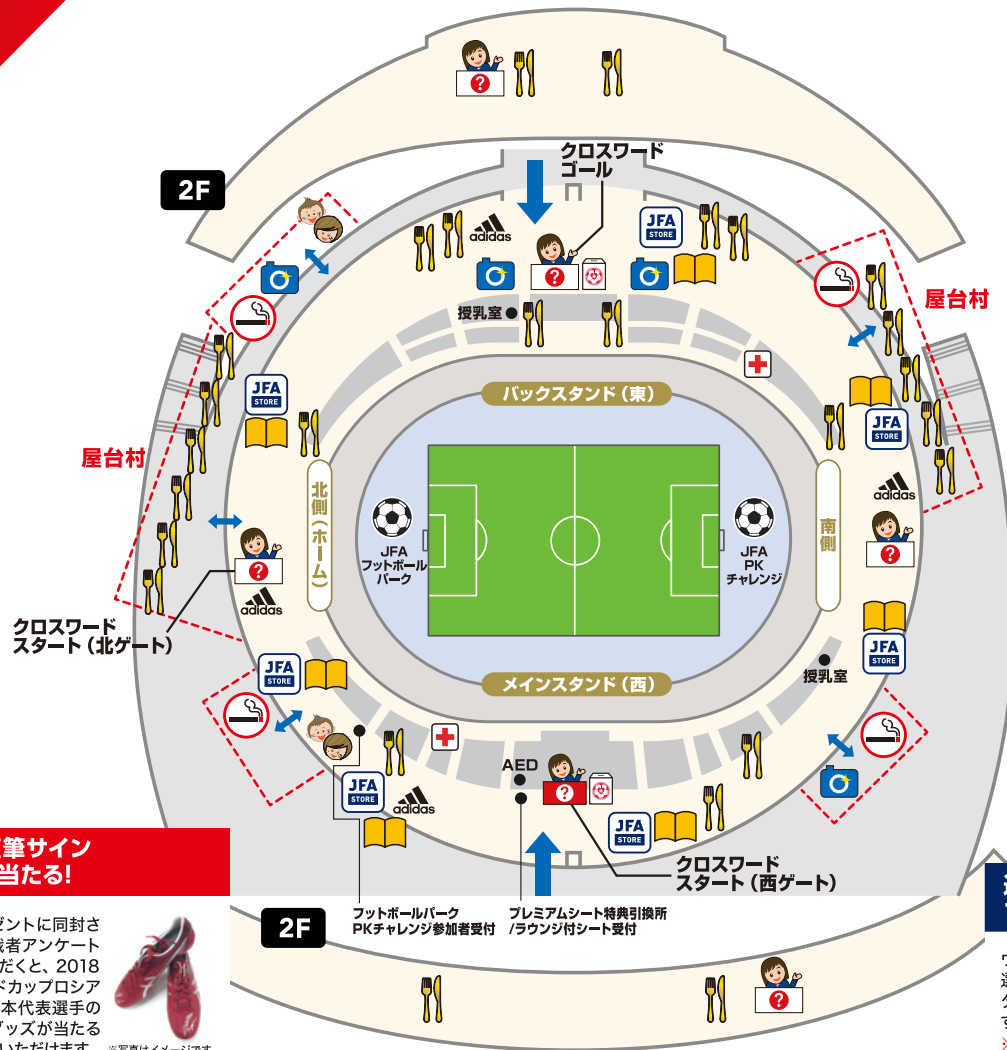

大分スポーツ公園総合競技場

GUIDE 2
スタジアムに
入場してから

1Fコンコース

- 総合インフォメーション
- インフォメーション
- 飲食売店
- JFA STORE (グッズ売店)
- プログラム販売所
- アディダスブース
- フェイスペインティング
- 記念撮影ボード
- 喫煙所
- 救護室
- 募金箱

選手の直筆サイングッズが当たる!

来場者プレゼントに同封されている観戦者アンケートにご回答いただくと、2018 FIFAワールドカップロシアに出場した日本代表選手の直筆サイングッズが当たる抽選にご応募いただけます。 ※写真はイメージです。

選手サイン入りボールプレゼント!

ウォーミングアップ前に、選手がサインボールをスタンドに投げてプレゼントするよ!

※18:35頃から

本日のスケジュール

16:30 予定

開場

17:25 頃

キリン パートナー40周年記念
フラッグベアラー募集

18:35 頃

選手ウォーミングアップ
(選手サイン入りボールプレゼント)

19:10 頃

スターティングメンバー発表

19:20 頃

選手入場

19:30 予定

前半キックオフ

20:30 頃

後半キックオフ

※時間や内容は、変更になる場合がございます。

JFAフットボールパーク / JFA PKチャレンジに参加しよう!

元日本代表 GKとPK チャレンジやキックターゲット等が楽しめるよ!
先着順なので受付はお早目!
※開場から18:30頃まで

マッチデーグッズ 数量限定!

・タオルマフラー 1,900円(税込)
・エンブレムチャーム 500円(税込)

※数量限定のため完売の場合がございます。あらかじめご了承ください。※デザインはイメージです。

オフィシャルプログラム

購入者の中から、合計10名様に「JFAスペシャルプレゼント」が当たる! 日本代表の情報が満載のオフィシャルプログラム!

[数量限定] 1,000円(税込)

キリン パートナー40周年記念フラッグベアラー大募集!

選手と一緒に入場できるキリン パートナー40周年記念フラッグベアラーを、ご来場のみならずから6名選出します。スタンドでアピールしよう!
※17:25頃から

フェイスペインティング 無料サービス

場内コンコースにあるフェイスペインティングコーナーで、お気に入りのフェイスペイントをGETしよう!
※後半キックオフまで ※お1人様1枚まで(数量限定)

記念撮影ボード

記念撮影ボードの前で写真を撮ろう! 運が良ければ、カラッペ・カララと一緒に撮影できるかも??

JFA presents KIRIN x SAMURAI BLUE 40周年歴史展 since 1978

クイズに正解し、アンケートにご回答頂いた方には、抽選で100名様に「特典引換券」(「スタジアム場内及び場外のドリンクを販売している売店」でドリンク1杯と引換可能)が当たる!
アンケートにご回答頂いた方先着1,200名様に、「オリジナル記念コースター」をプレゼント! KIRIN CHALLENGE CUPトロフィーやキリンカップで日本代表が初優勝した際のユニフォームと一緒に写真を撮ろう!
※場外ブースにて実施。

デジタルスタンプラリー

スタジアム場外のブース4か所で、QRコードを読み取ってスタンプをゲットしよう! スタンプラリーを完成させ、抽選・特典引換ブースにお越し頂き、アンケートにご回答頂いた方には、抽選で150名様に「オリジナルスタンプラリー」が当たる!

スタンプラリーへの参加はこちらから

SAMURAI BLUEクロスワードチャレンジ

スタジアム内に仕掛けられたクイズを見つけてクロスワードを完成させよう! 正解された方には日本代表オリジナルポストカードをプレゼント!
※受付は場内インフォメーション(西ゲート、北ゲート)となります。
(先着2,000名)

※場外ではデジタルスタンプラリー、場内ではクロスワードチャレンジをお楽しみ下さい!

OFFICIAL PARTNER

KIRIN

OFFICIAL SUPPLIER

adidas

SUPPORTING COMPANIES

朝日新聞

SAISON CARD

大東建託

FamilyMart

JAPAN AIRLINES

au

MIZUHO

MS&AD