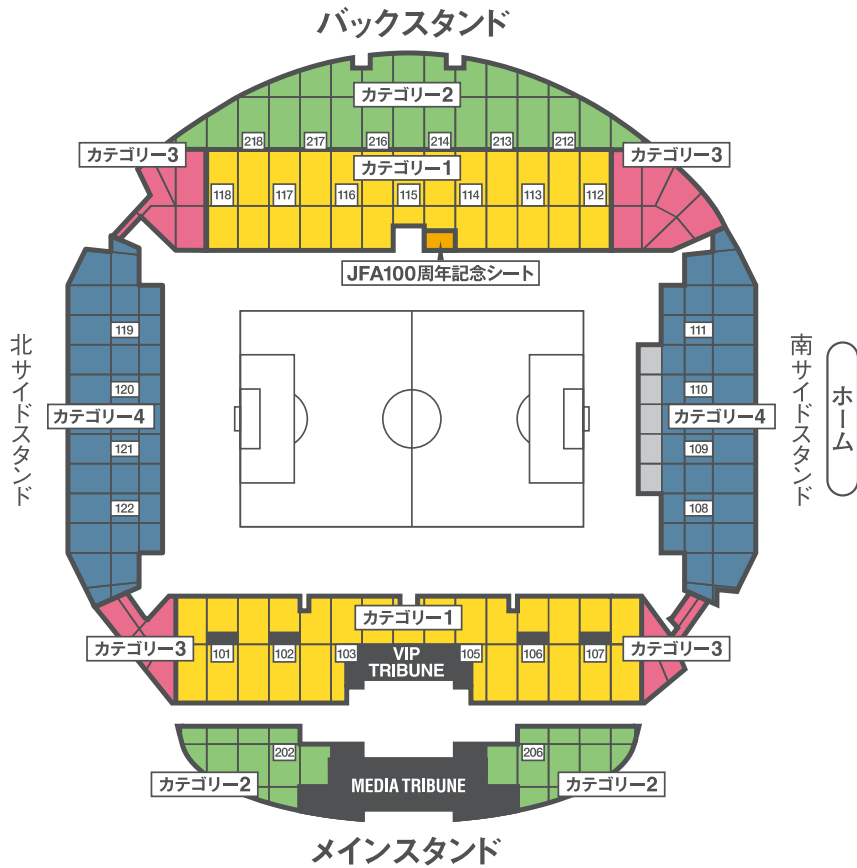

## U-24 日本代表 vs U-24 スペイン代表

2021年7月17日 土 兵庫／ノエビアスタジアム神戸 19:20キックオフ [予定]

◀ JR 兵庫駅直行臨時バス  
バス停 (笠松 7 丁目) 方面  
※試合終了後のみ

◀ JR 兵庫駅方面

東ゲート入場口

南西ゲート入場口

通行不可エリア

- 総合インフォメーション
- 飲食売店
- グッズ・プログラム売店
- トイレ
- 車椅子用お手洗い
- アディダスブース (グッズ売店)
- フォトスポット
- AED

地下鉄 御崎公園駅方面  
↓

席割図

コンコースマップ