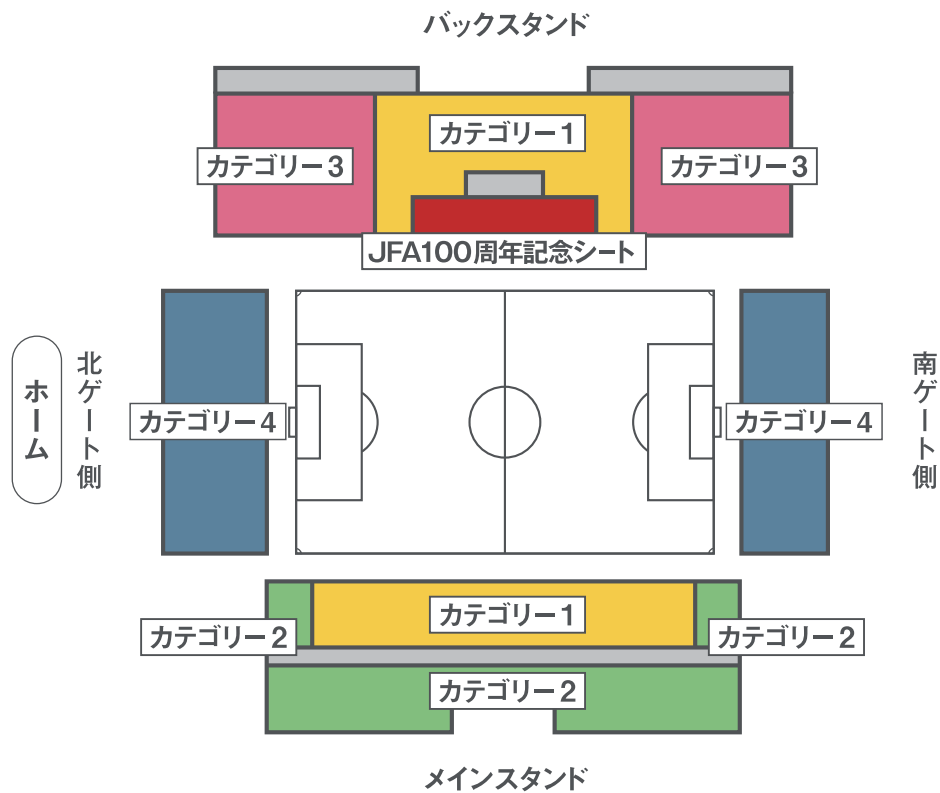

KIRIN CHALLENGE CUP 2021

U-24日本代表 vs U-24ホンジュラス代表

2021年7月12日(月) 大阪/ヨドコウ桜スタジアム 19:30キックオフ [予定]

- 総合インフォメーション
- 飲食売店
- グッズ・プログラム売店
- アディダスブース (グッズ売店)
- フェイスペインティング
- フォトスポット

席割図

場内マップ

4Fにも飲食売店・トイレ・AEDがあるよ!

- インフォメーション
- 飲食売店
- トイレ
- 車椅子用お手洗い
- アディダスブース (グッズ売店)
- フェイスペインティング
- フォトスポット
- AED

※アディダスブースは制限入場下では出店しない場合がございます。