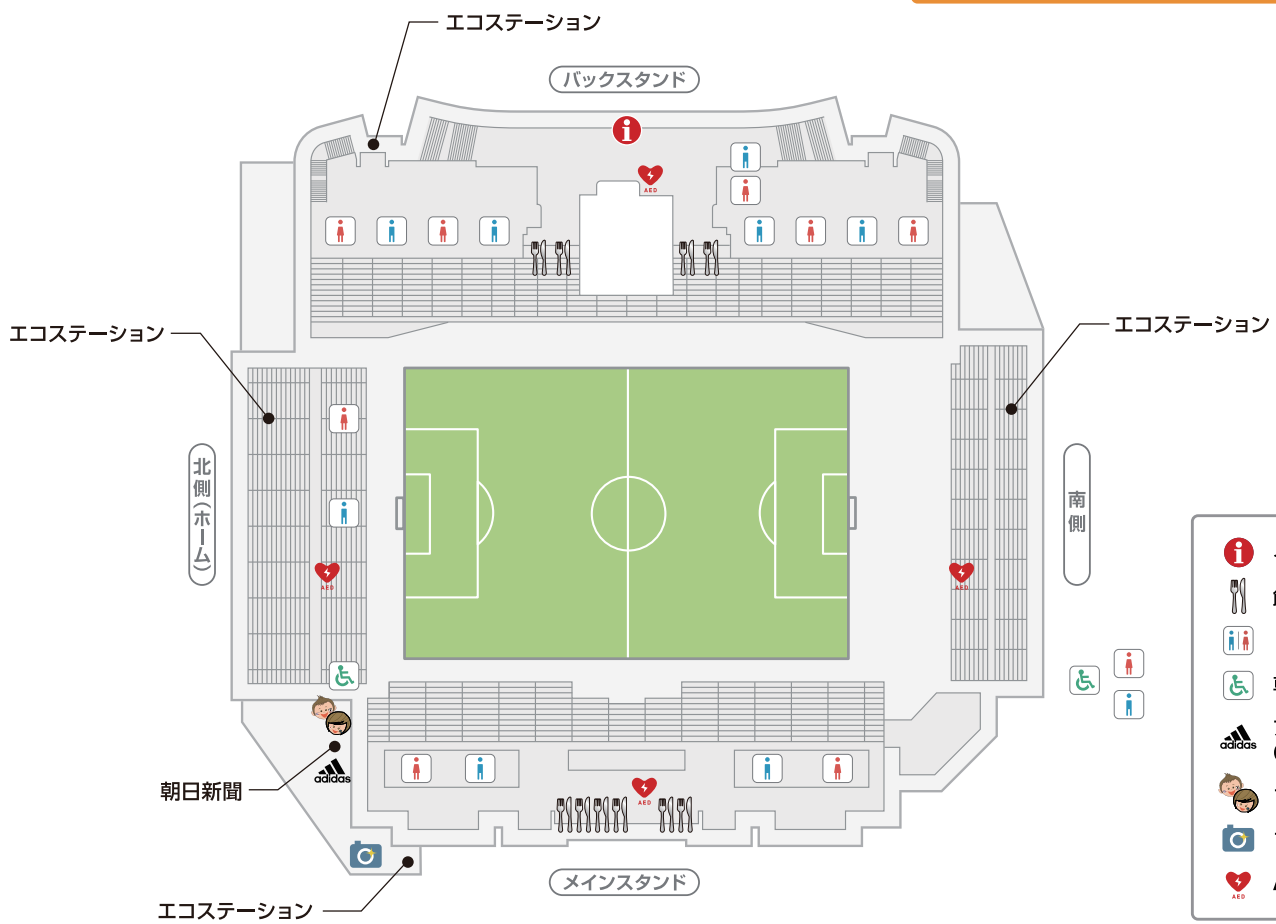

KIRIN CHALLENGE CUP 2021

U-24日本代表 vs U-24ホンジュラス代表

2021年7月12日(月) 大阪/ヨドコウ桜スタジアム 19:30キックオフ [予定]

- 総合インフォメーション
- 飲食売店
- グッズ・プログラム売店
- アディダスブース (グッズ売店)
- フェイスペインティング
- フォトスポット

席割図

場内マップ

4Fにも飲食売店・トイレ・AEDがあるよ!

- インフォメーション
- 飲食売店
- トイレ
- 車椅子用お手洗い
- アディダスブース (グッズ売店)
- フェイスペインティング
- フォトスポット
- AED

※アディダスブースは制限入場下では出店しない場合がございます。