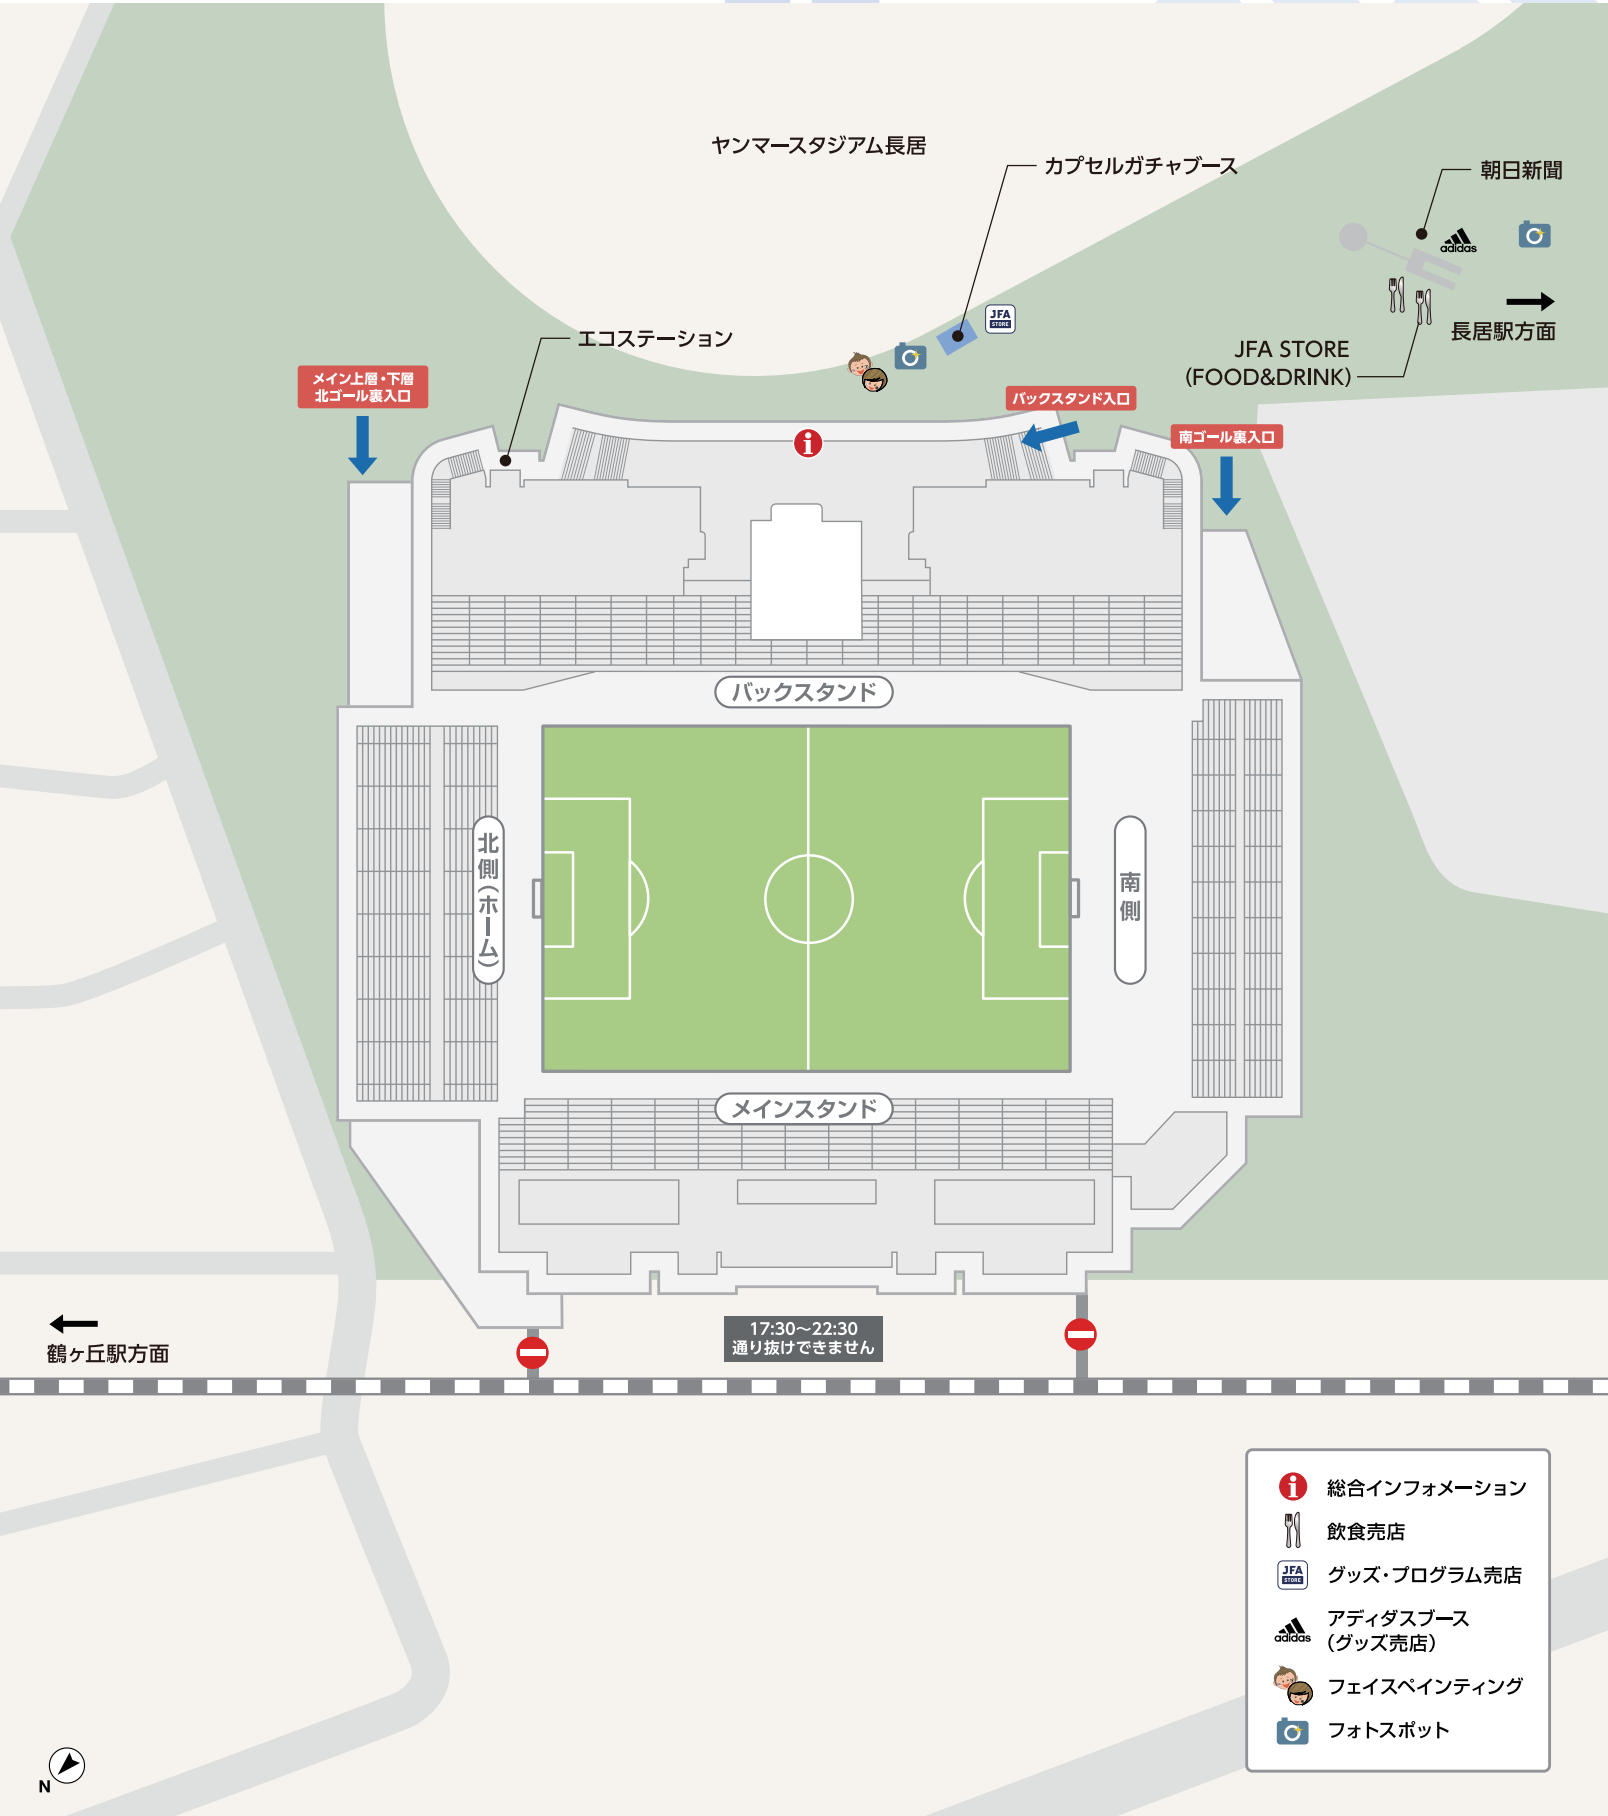

KIRIN CHALLENGE CUP 2021

U-24日本代表 vs U-24ホンジュラス代表

2021年7月12日(月) 大阪/ヨドコウ桜スタジアム 19:30キックオフ [予定]

- 総合インフォメーション
- 飲食売店
- グッズ・プログラム売店
- アディダスブース (グッズ売店)
- フェイスペインティング
- フォトスポット

席割図

場内マップ

4Fにも飲食売店・トイレ・AEDがあるよ!

- インフォメーション
- 飲食売店
- トイレ
- 車椅子用お手洗い
- アディダスブース (グッズ売店)
- フェイスペインティング
- フォトスポット
- AED

※アディダスブースは制限入場下では出店しない場合がございます。