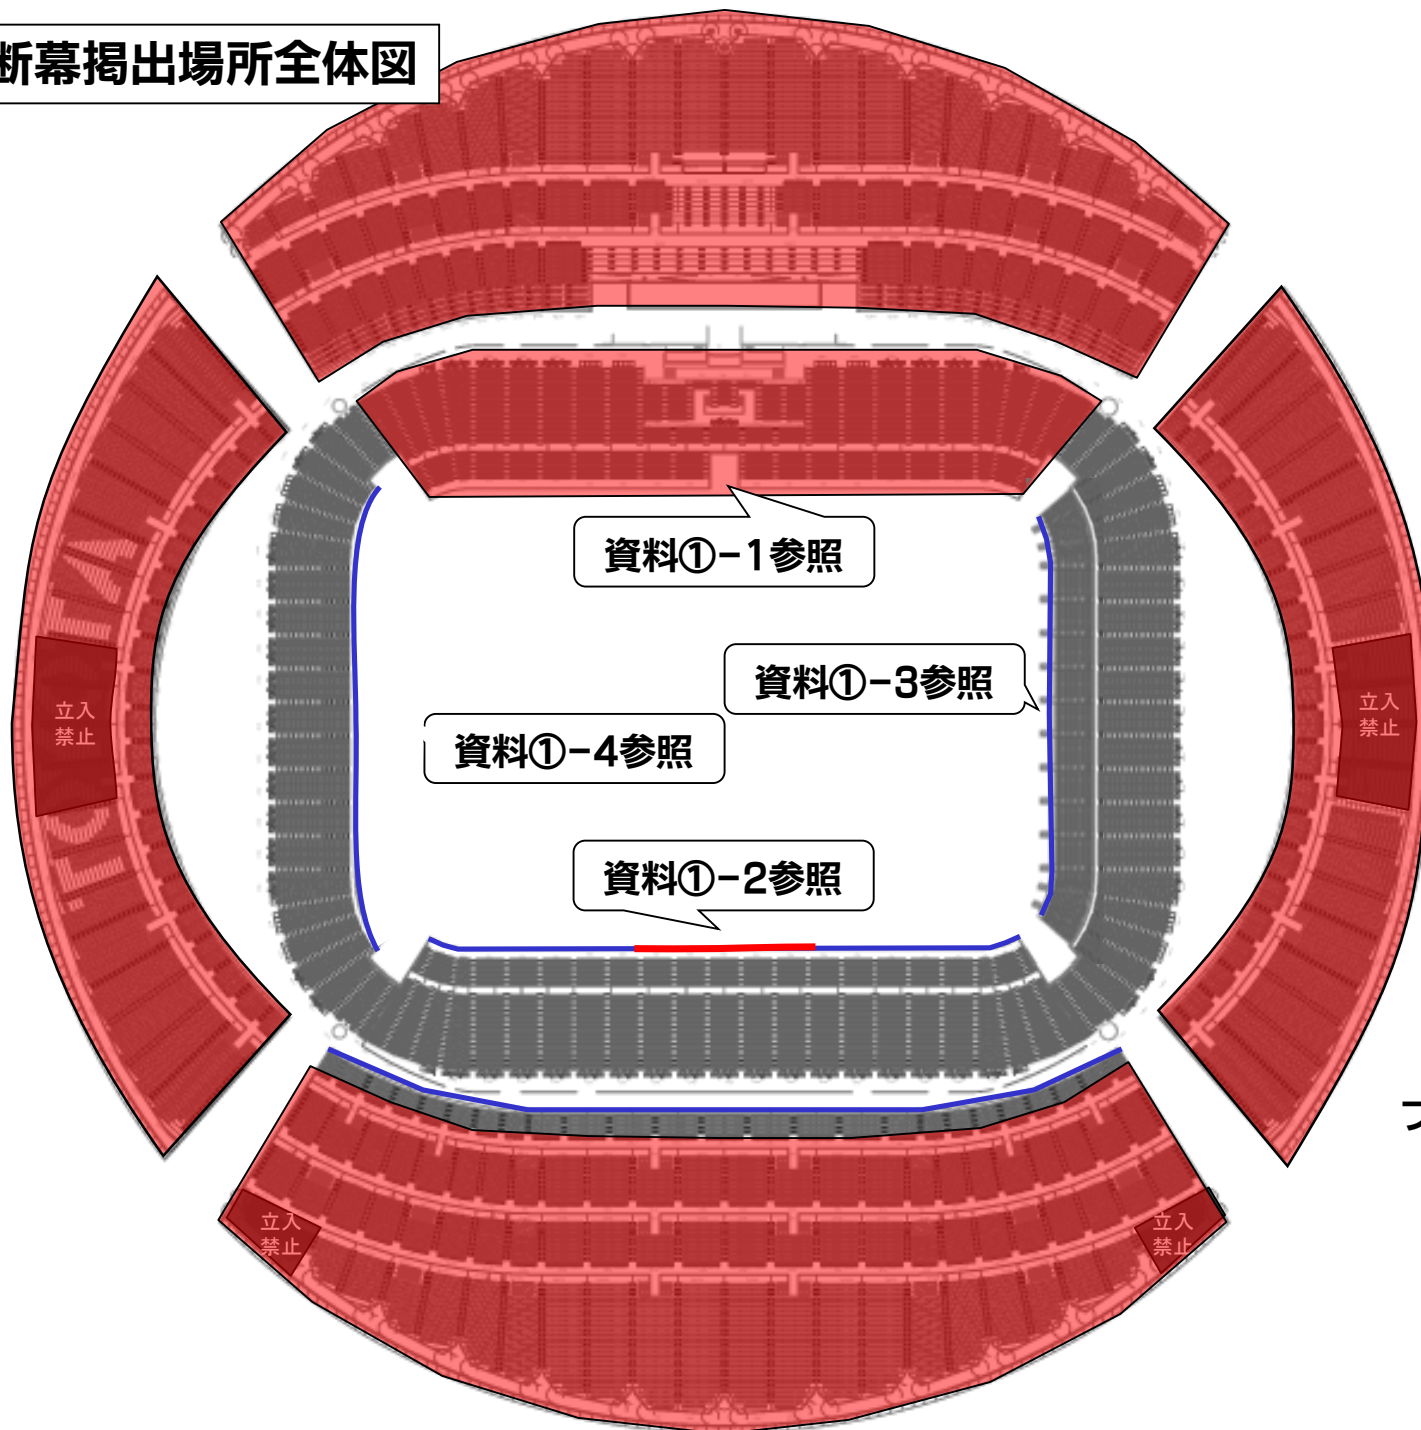

横断幕掲出場所全体図

フィールド内：掲出不可

—：掲出不可

—：掲出可能