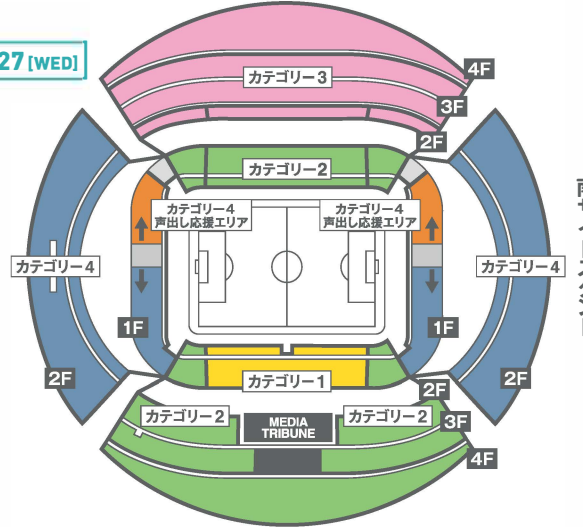

Official Sponsors

Official Supporters

席割図

バックスタンド

7.20 [WED]

北サイドスタンド

南サイドスタンド

バックスタンド

7.24 [SUN]

メインスタンド

北サイドスタンド

南サイドスタンド

メインスタンド

バックスタンド

7.27 [WED]

北サイドスタンド

南サイドスタンド

メインスタンド

※声出し応援エリアの区切りは、販売状況により変動します。

※7月24日、27日については、メインスタンド2~4F、バックスタンド4F、ゴール裏2F（北側・南側）は、販売状況により使用の有無を判断します。

コンコースマップ

1F コンコース

2F

2F