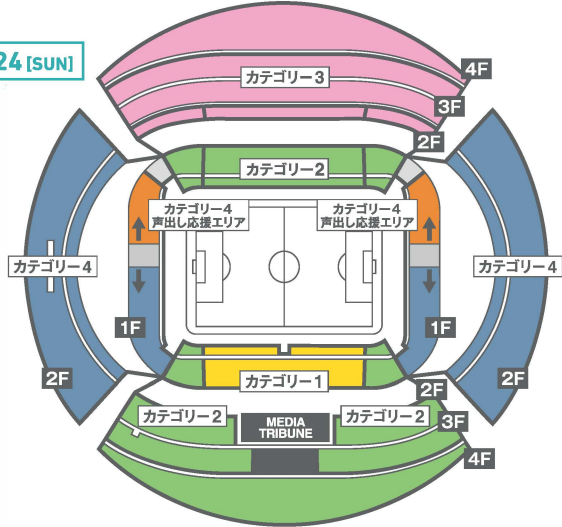

Official Sponsors

Official Supporters

席割図

バックスタンド

7.20 [WED]

北サイドスタンド

南サイドスタンド

バックスタンド

7.24 [SUN]

メインスタンド

北サイドスタンド

南サイドスタンド

メインスタンド

バックスタンド

7.27 [WED]

北サイドスタンド

南サイドスタンド

メインスタンド

※声出し応援エリアの区切りは、販売状況により変動します。

※7月24日、27日については、メインスタンド2~4F、バックスタンド4F、ゴール裏2F（北側・南側）は、販売状況により使用の有無を判断します。

コンコースマップ

1F コンコース

2F

2F