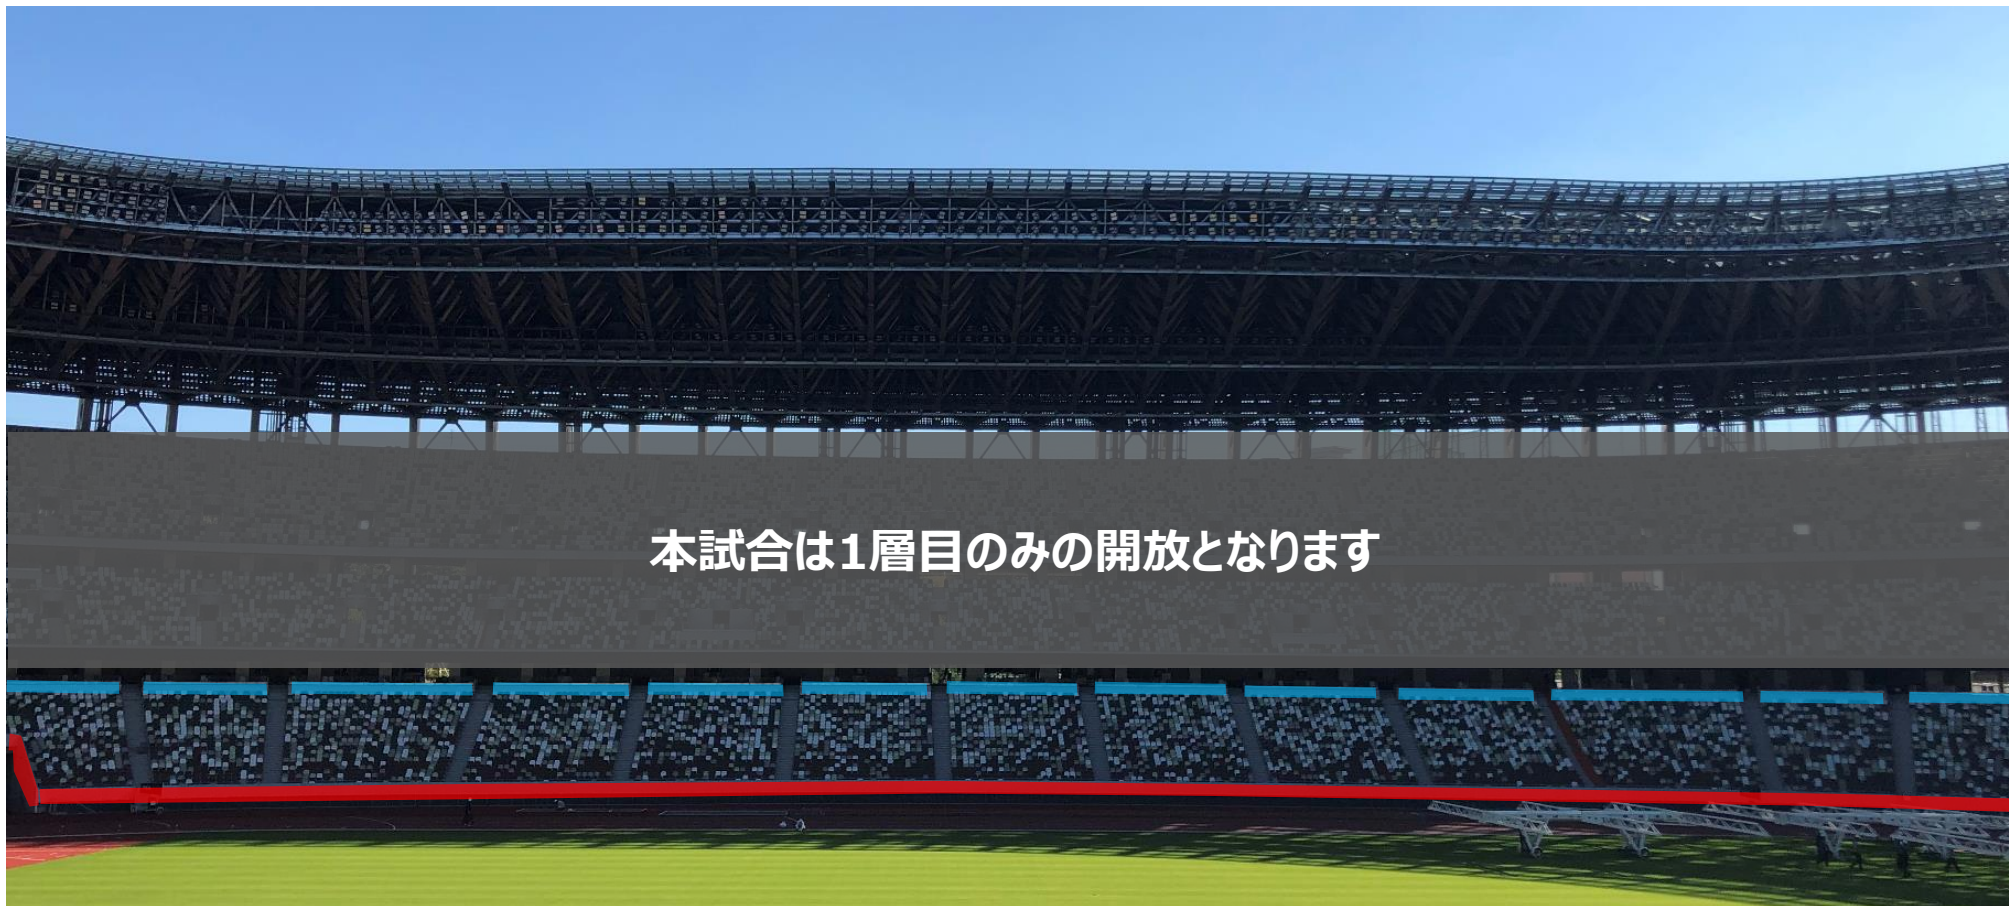

# 北サイド

※スタンド開放しているエリアのみ掲出可能

本試合は1層目のみの開放となります

-  掲出不可
-  日本代表を応援する横断幕のみ掲出可 (ピッチ側フェンスには装飾バナーがある為、これにかかる掲出は不可)
-  日本代表を応援する横断幕のみ掲出可 (高さが1m以内)

-  掲出不可
-  日本代表を応援する横断幕のみ掲出可
-  日本代表を応援する横断幕のみ掲出可 (高さが1m以内)
-  対戦国代表を応援する横断幕のみ掲出可
-  対戦国代表を応援する横断幕のみ掲出可 (高さが1m以内)

## バックスタンド①

※スタンド開放しているエリアのみ掲出可能

 掲出不可

 掲出可 (高さが1m以内)