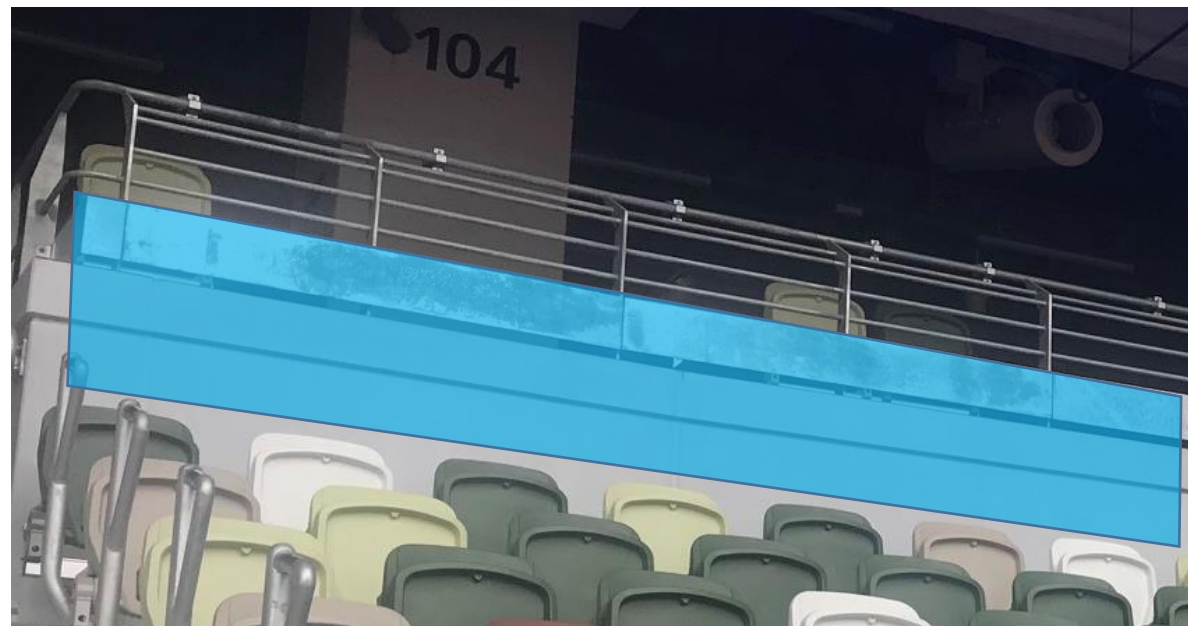

# 北サイド

※スタンド開放しているエリアのみ掲出可能

本試合は1層目のみの開放となります

-  掲出不可
-  日本代表を応援する横断幕のみ掲出可 (ピッチ側フェンスには装飾バナーがある為、これにかかる掲出は不可)
-  日本代表を応援する横断幕のみ掲出可 (高さが1m以内)

-  掲出不可
-  日本代表を応援する横断幕のみ掲出可
-  日本代表を応援する横断幕のみ掲出可 (高さが1m以内)
-  対戦国代表を応援する横断幕のみ掲出可
-  対戦国代表を応援する横断幕のみ掲出可 (高さが1m以内)

## バックスタンド①

※スタンド開放しているエリアのみ掲出可能

 掲出不可

 掲出可 (高さが1m以内)

## 車いす席前面

鉄板上部から設置／高さ1m以内