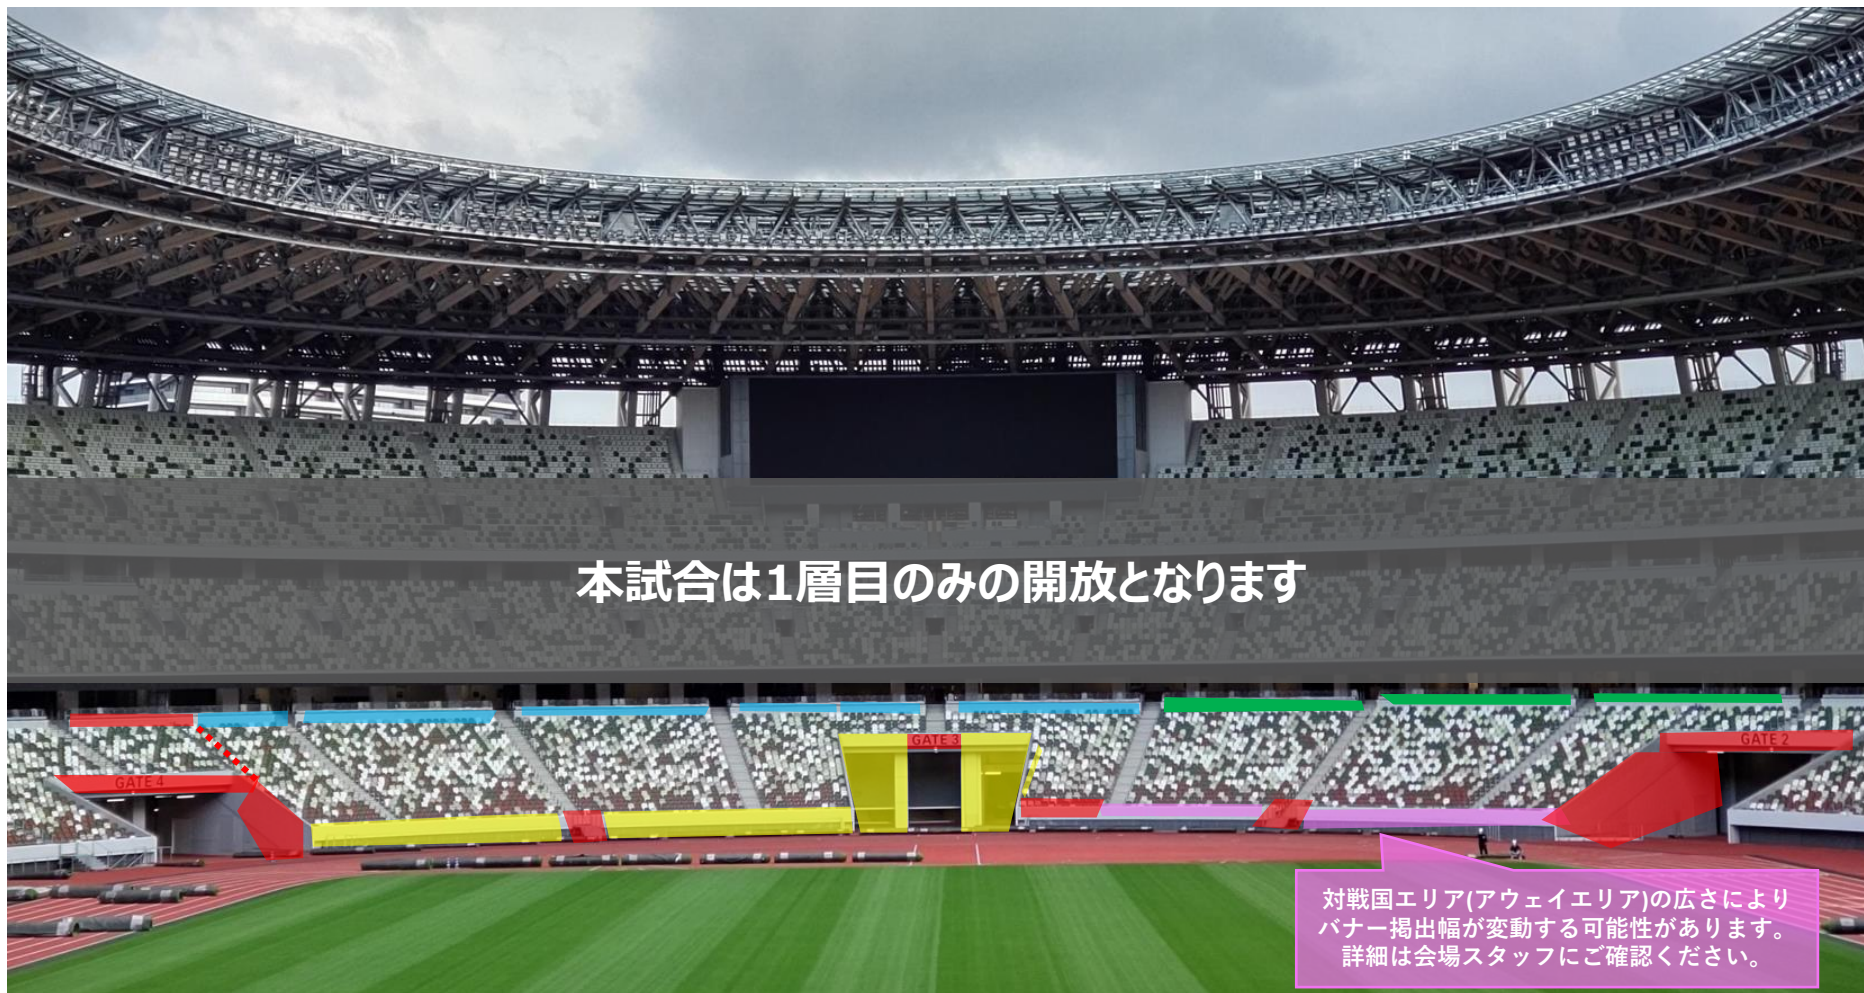

# 北サイド

※スタンド開放しているエリアのみ掲出可能

本試合は1層目のみの開放となります

-  掲出不可
-  日本代表を応援する横断幕のみ掲出可 (ピッチ側フェンスには装飾バナーがある為、これにかかる掲出は不可)
-  日本代表を応援する横断幕のみ掲出可 (高さが1m以内)

-  掲出不可
-  日本代表を応援する横断幕のみ掲出可
-  日本代表を応援する横断幕のみ掲出可 (高さが1m以内)
-  対戦国代表を応援する横断幕のみ掲出可
-  対戦国代表を応援する横断幕のみ掲出可 (高さが1m以内)

## バックスタンド①

※スタンド開放しているエリアのみ掲出可能

 掲出不可

 掲出可 (高さが1m以内)