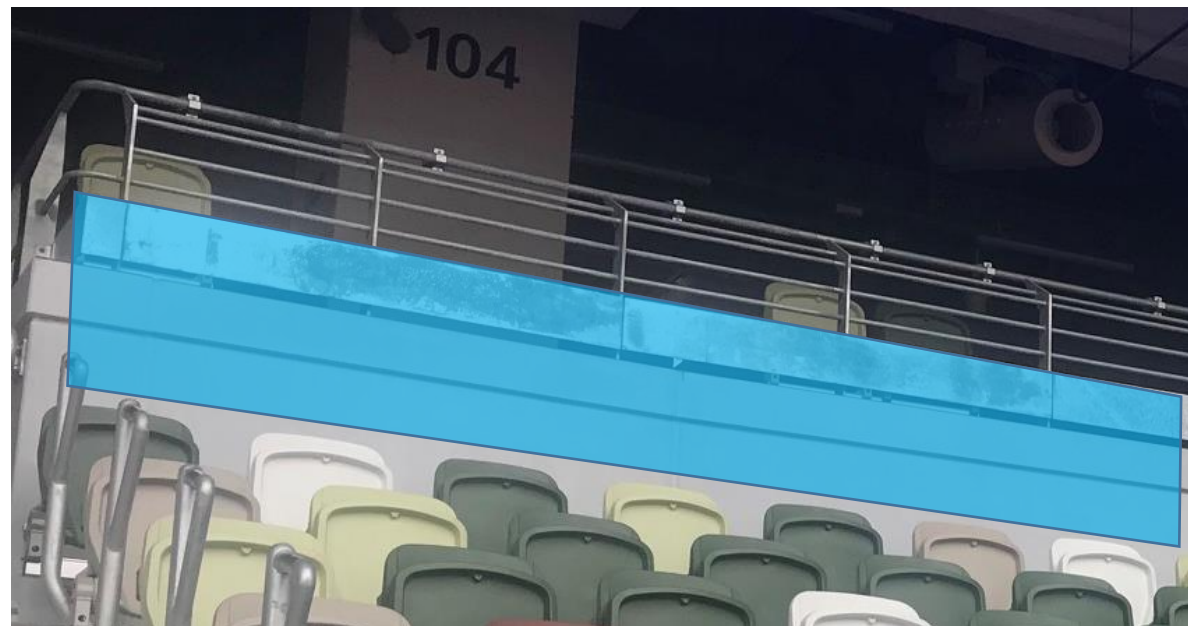

車いす席前面

鉄板上部から設置／高さ1m以内