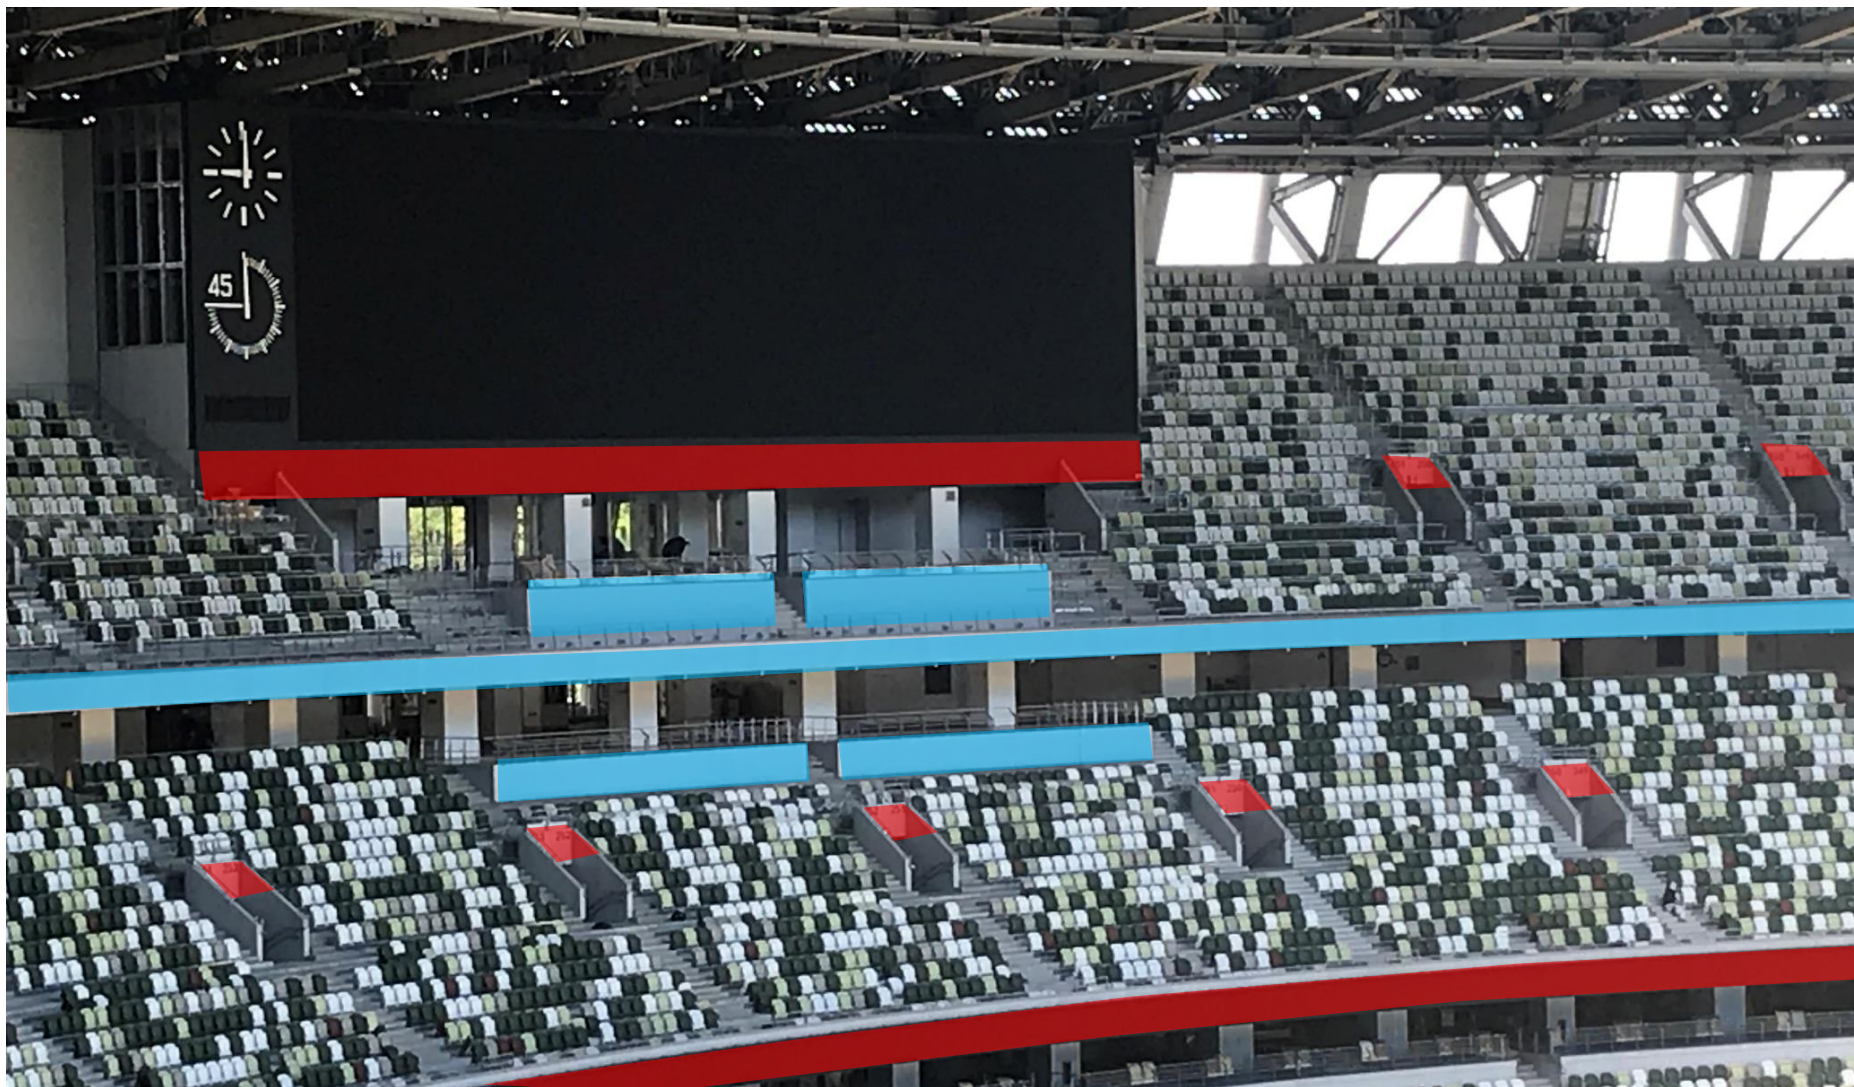

# 北サイド①

※スタンド開放しているエリアのみ掲出可能

掲出不可

日本代表を応援する横断幕のみ掲出可 (ピッチ側フェンスには装飾バナーがある為、これにかかる掲出は不可)

日本代表を応援する横断幕のみ掲出可 (高さが1m以内)

## 北サイド② 大型ビジョン周辺

※スタンド開放しているエリアのみ掲出可能

 掲出不可

 日本代表を応援する横断幕のみ掲出可 (高さが1m以内)