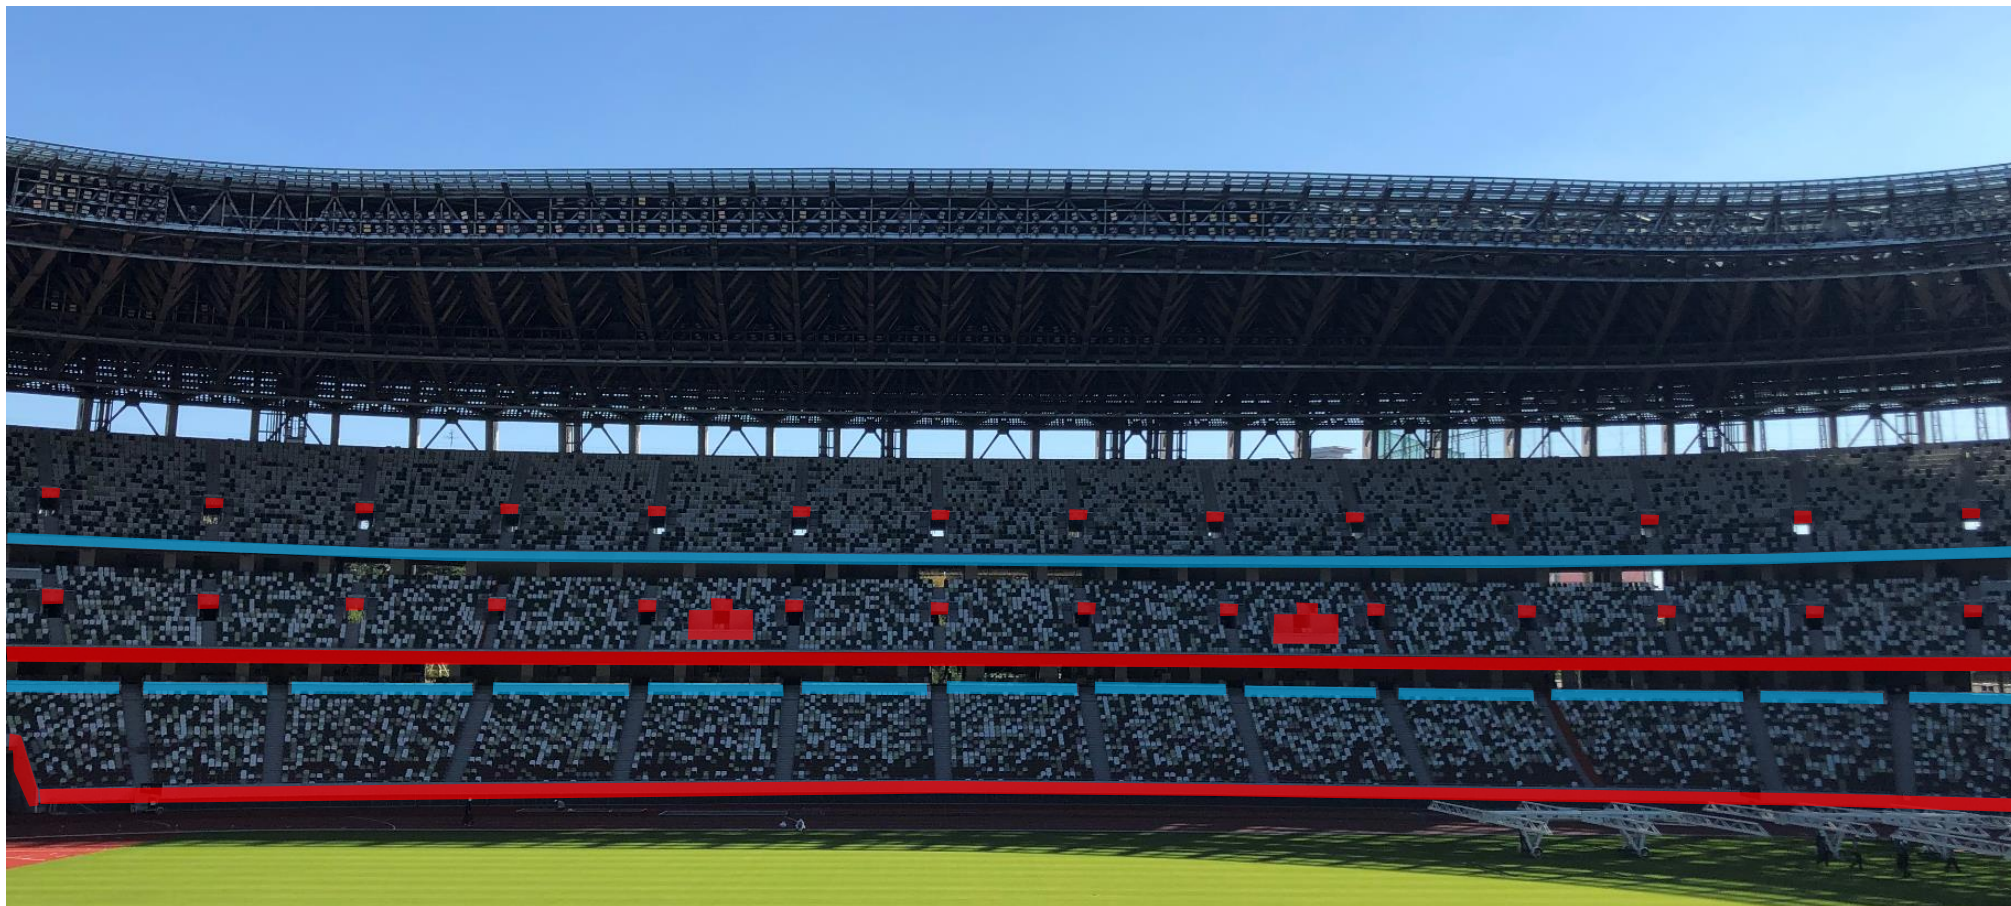

# 南サイド

※スタンド開放しているエリアのみ掲出可能

-  掲出不可
-  日本代表を応援する横断幕のみ掲出可
-  日本代表を応援する横断幕のみ掲出可 (高さが1m以内)
-  対戦国代表を応援する横断幕のみ掲出可
-  対戦国代表を応援する横断幕のみ掲出可 (高さが1m以内)

# バックスタンド①

※スタンド開放しているエリアのみ掲出可能

 掲出不可

 掲出可 (高さが1m以内)