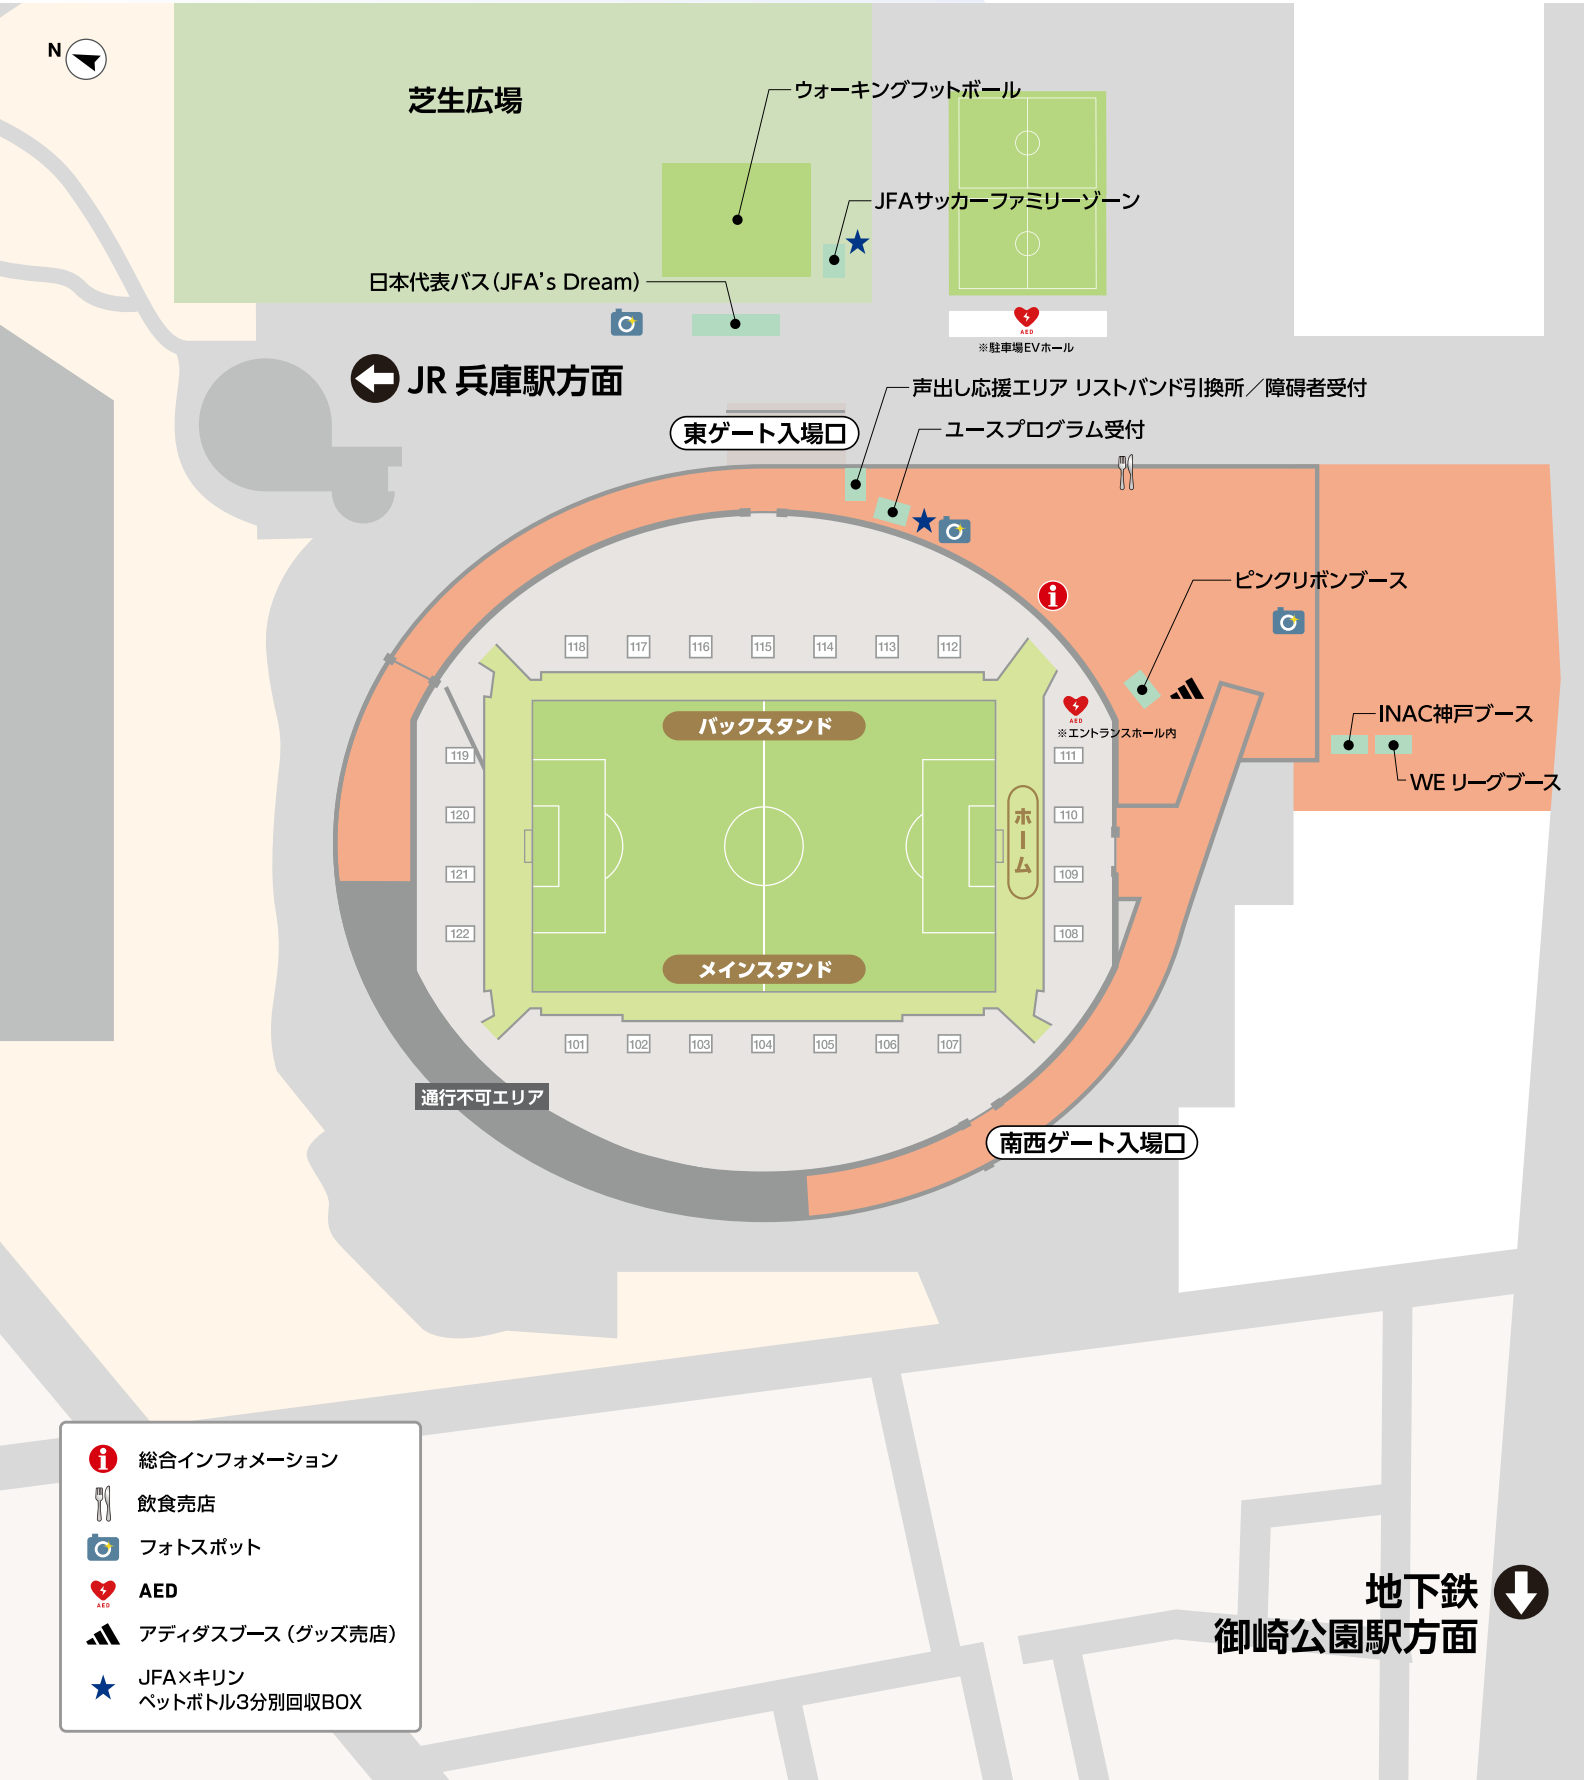

# なでしこジャパン vs ナイジェリア女子代表

2022年10月6日(木) 兵庫/ノエビアスタジアム神戸 16:25キックオフ [予定]

- 総合インフォメーション
- 飲食売店
- フォトスポット
- AED
- アディダスブース (グッズ売店)
- JFA×キリン ペットボトル3分別回収BOX

# 席割図

※声出し応援エリアとカテゴリー4の境界線は販売状況により変動します。  
 ※カテゴリー1、カテゴリー3の上段は販売状況により使用の有無を判断します。  
 ※なでしこジャパン(日本女子代表)のチームベンチは南側です。

# コンコースマップ