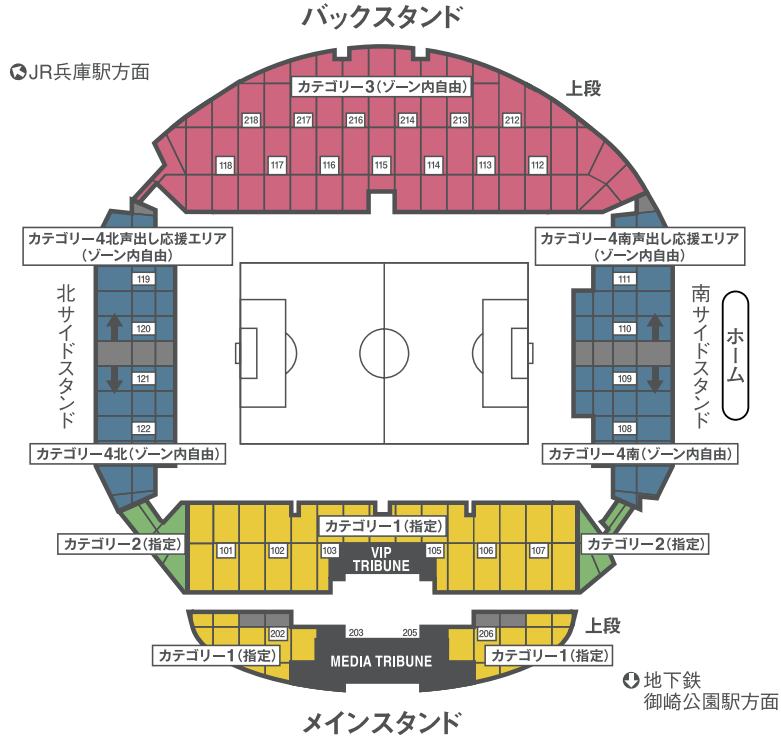

# なでしこジャパン vs ナイジェリア女子代表

2022年10月6日(木) 兵庫/ノエビアスタジアム神戸 16:25キックオフ [予定]

- 総合インフォメーション
- 飲食売店
- フォトスポット
- AED
- アディダスブース (グッズ売店)
- JFA×キリン ペットボトル3分別回収BOX

# 席割図

※声出し応援エリアとカテゴリー4の境界線は販売状況により変動します。  
 ※カテゴリー1、カテゴリー3の上段は販売状況により使用の有無を判断します。  
 ※なでしこジャパン(日本女子代表)のチームベンチは南側です。