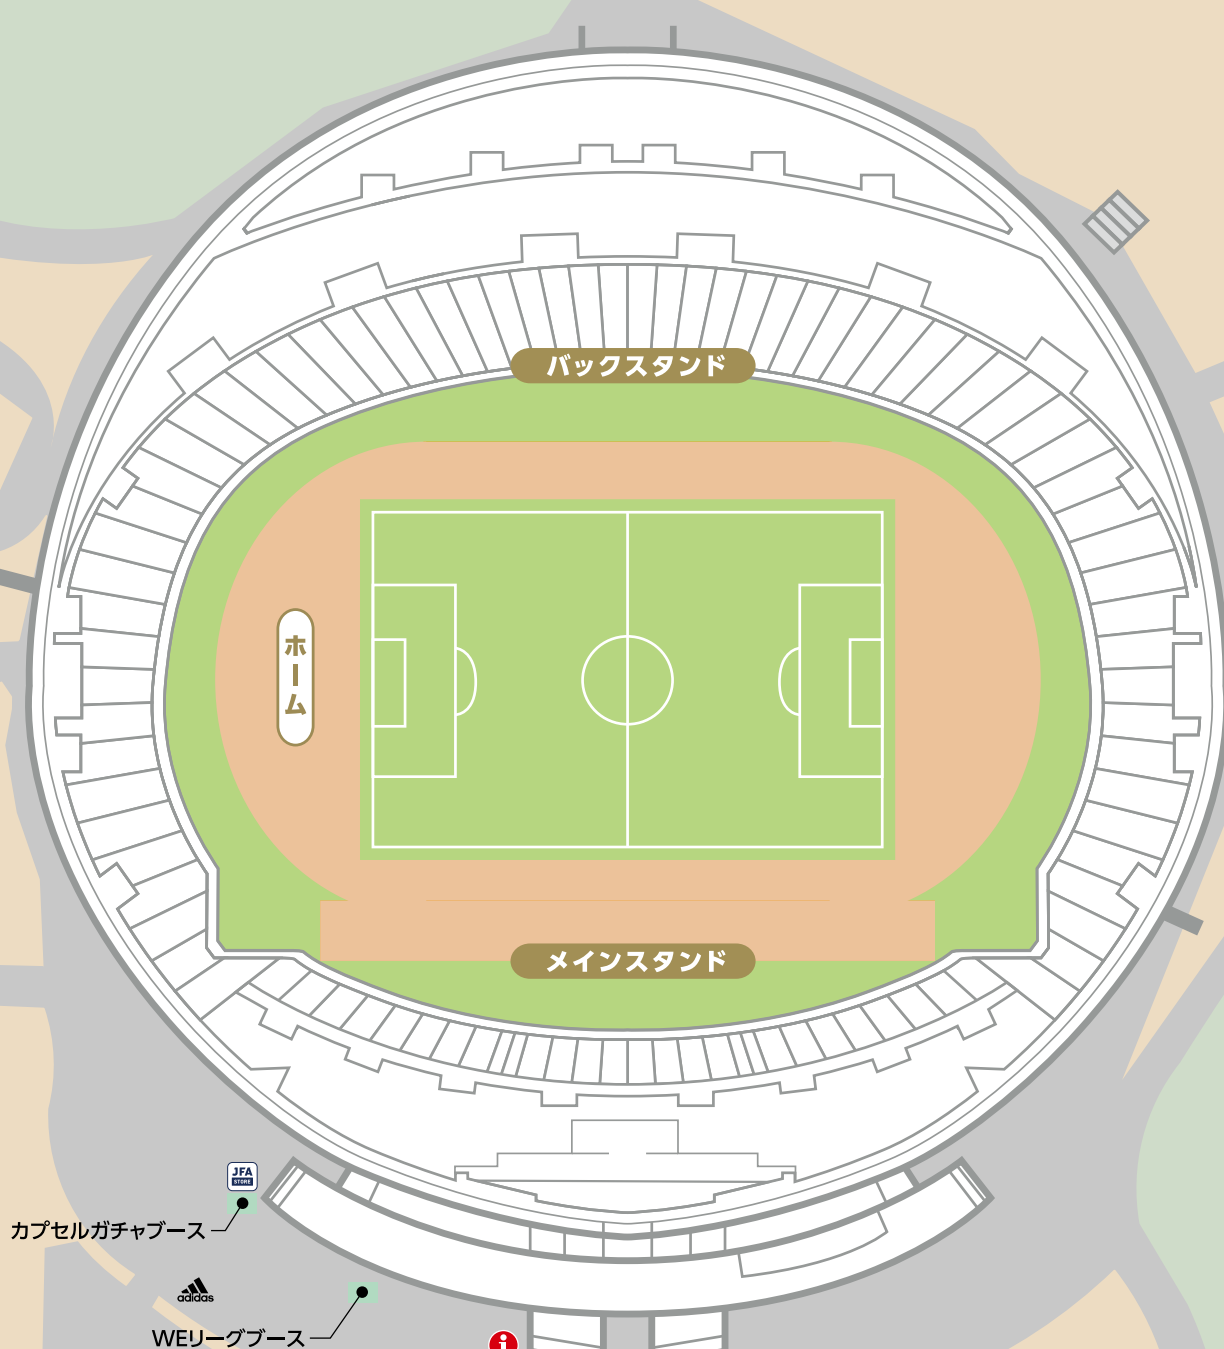

## なでしこジャパン vs ウクライナ女子代表

2021年6月10日(木) 広島/エディオンスタジアム広島 15:15キックオフ [予定]

カプセルガチャブース

WEリーグブース

ユースプログラム

広島広域公園駐車場

↓ 入口広場

- 総合インフォメーション
- グッズ・プログラム売店
- アディダスブース (グッズ売店)
- フェイスペインティング

席割図

バックスタンド

3Fコンコースマップ

- 飲食売店
- トイレ
- 写真撮影スポット