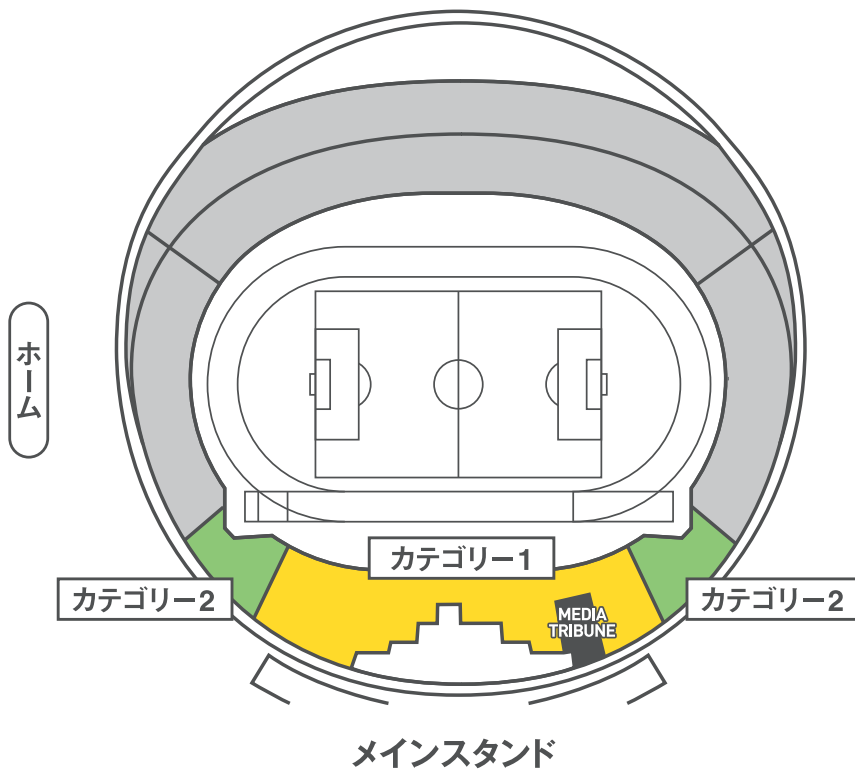

## なでしこジャパン vs ウクライナ女子代表

2021年6月10日(木) 広島/エディオンスタジアム広島 15:15キックオフ [予定]

カプセルガチャブース

WEリーグブース

ユースプログラム

広島広域公園駐車場

↓ 入口広場

- 総合インフォメーション
- グッズ・プログラム売店
- アディダスブース (グッズ売店)
- フェイスペインティング

席割図

バックスタンド

3Fコンコースマップ

- 飲食売店
- トイレ
- 写真撮影スポット