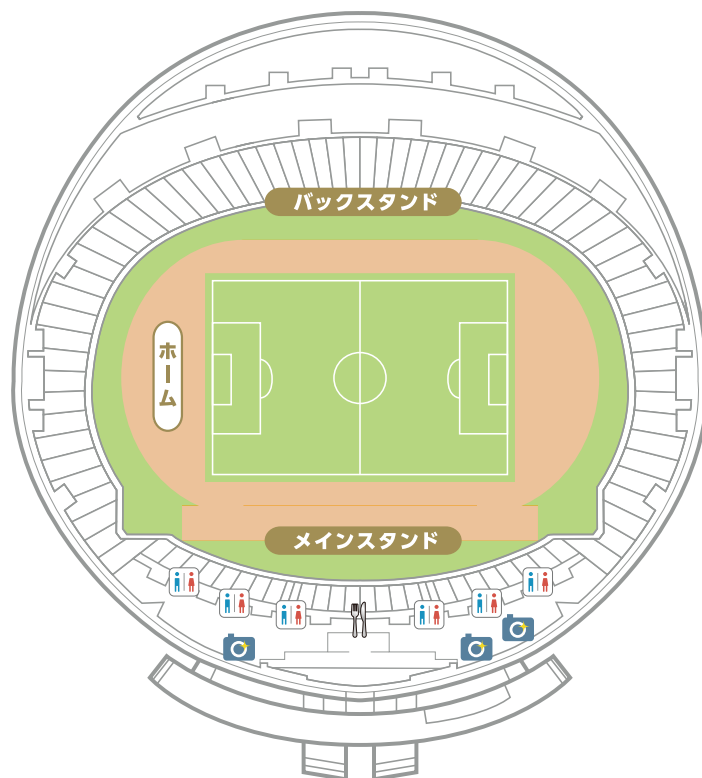

## なでしこジャパン vs ウクライナ女子代表

2021年6月10日(木) 広島/エディオンスタジアム広島 15:15キックオフ [予定]

カプセルガチャブース

WEリーグブース

ユースプログラム

広島広域公園駐車場

↓ 入口広場

- 総合インフォメーション
- グッズ・プログラム売店
- アディダスブース (グッズ売店)
- フェイスペインティング

席割図

バックスタンド

3Fコンコースマップ

- 飲食売店
- トイレ
- 写真撮影スポット