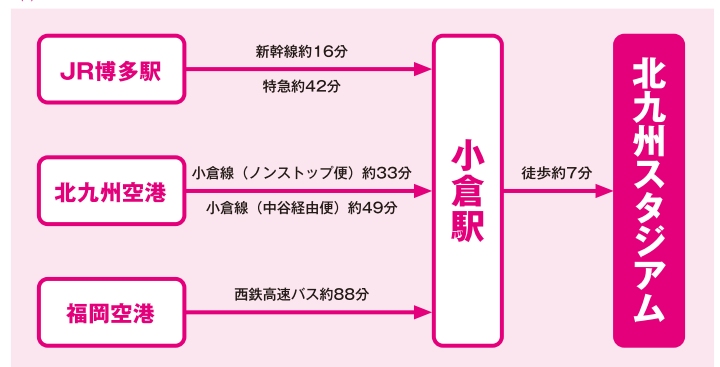

## NADESHIKO JAPAN (日本女子代表)

## SOUTH AFRICA (南アフリカ女子代表)

福岡 | 北九州スタジアム

© JFA

### アクセス