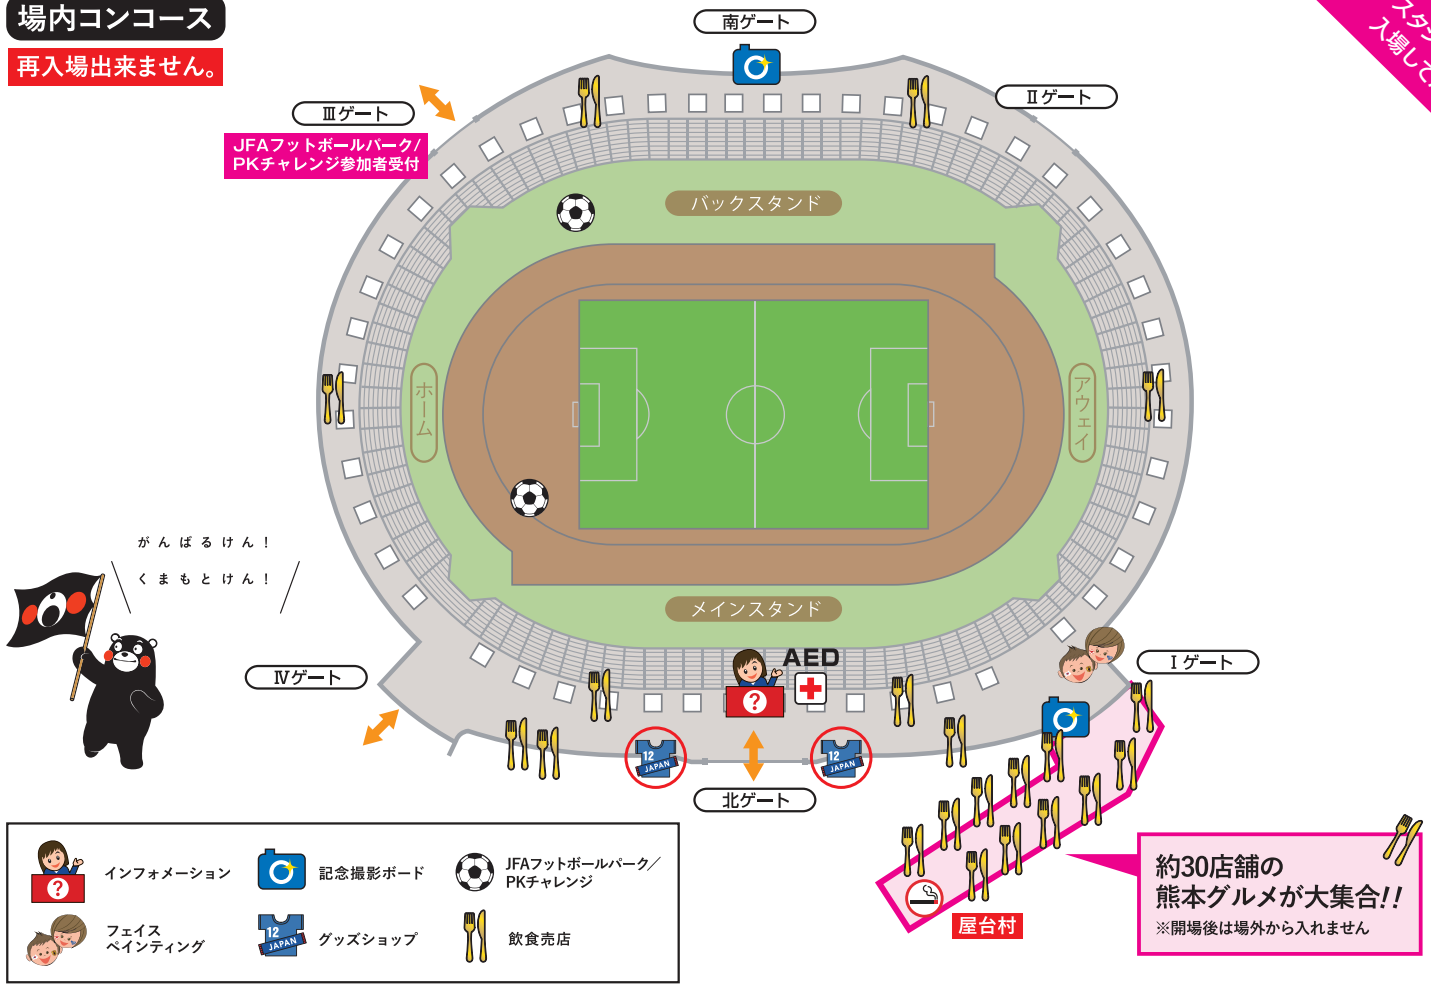

場内コンコース
再入場出来ません。

マッチデーグッズ
会場限定! 数量限定!

なでしこジャパン×くまもんコラボ
タオルマフラー
サイズ:約200×1,150mm
1,500円 税込 500枚限定、お一人様一枚限り
※場内グッズ売店にて販売
※数量限定のため完売の場合がございます。あらかじめご了承ください。

**選手サイン入り
ボールプレゼント!**

ウォーミングアップ前に、選手がサインボールをスタンドに投げてプレゼントするよ!

※18:05頃から

**フェアプレーフラッグベアラー
参加者を大募集!**

選手と一緒に入場できるフェアプレーフラッグベアラーを、ご来場のみならずから6名選出します。スタンドでアピールしよう!

※17:15頃から

JFAスペシャルプレゼントとは?

実際に試合で使用した試合球(3名様)と、大会ポスター(7名様)が当たります。入場口でプレゼントされたリーフレットの中に「当選用紙(A4)」が入っていたら当たりです!

※リーフレットは来場者全員にプレゼントします。

本日のスケジュール

- 17:15頃 フェアプレーフラッグベアラー募集
- 18:05頃 選手ウォーミングアップ (観客席投げ入れサインボールプレゼント)
- 18:40頃 スターティングメンバー発表
- 18:50頃 選手入場
- 19:00頃 前半KICK OFF (予定)
- 20:00頃 後半KICK OFF

※時間や内容は、変更になる場合がございます。