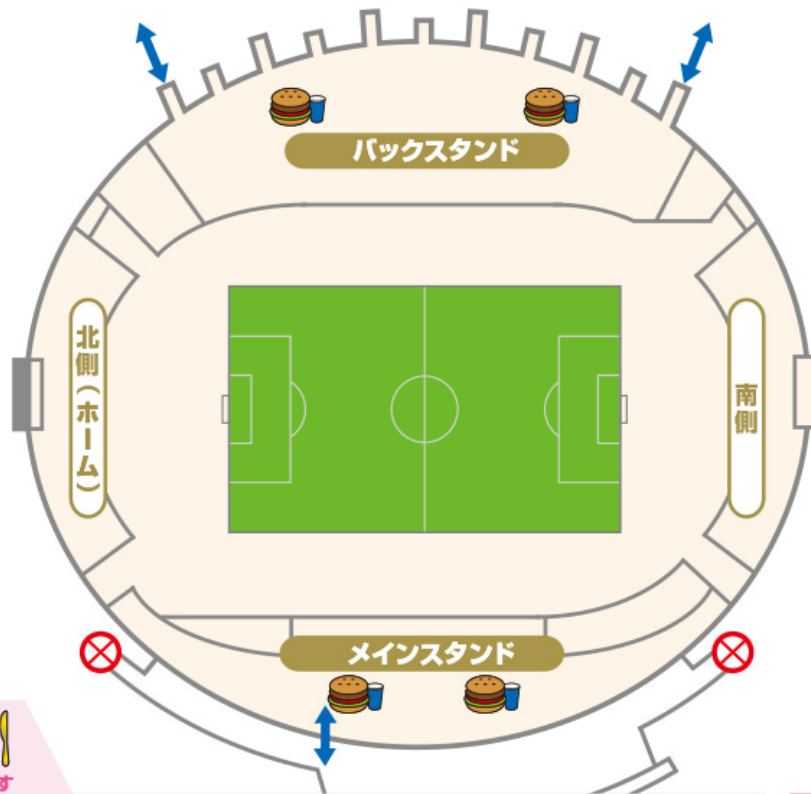

OFFICIAL PARTNER

OFFICIAL SUPPLIER

SUPPORTING COMPANIES

場内コンコース

フード・ドリンク売店

再入場ゲート

通行止め

グルメ情報