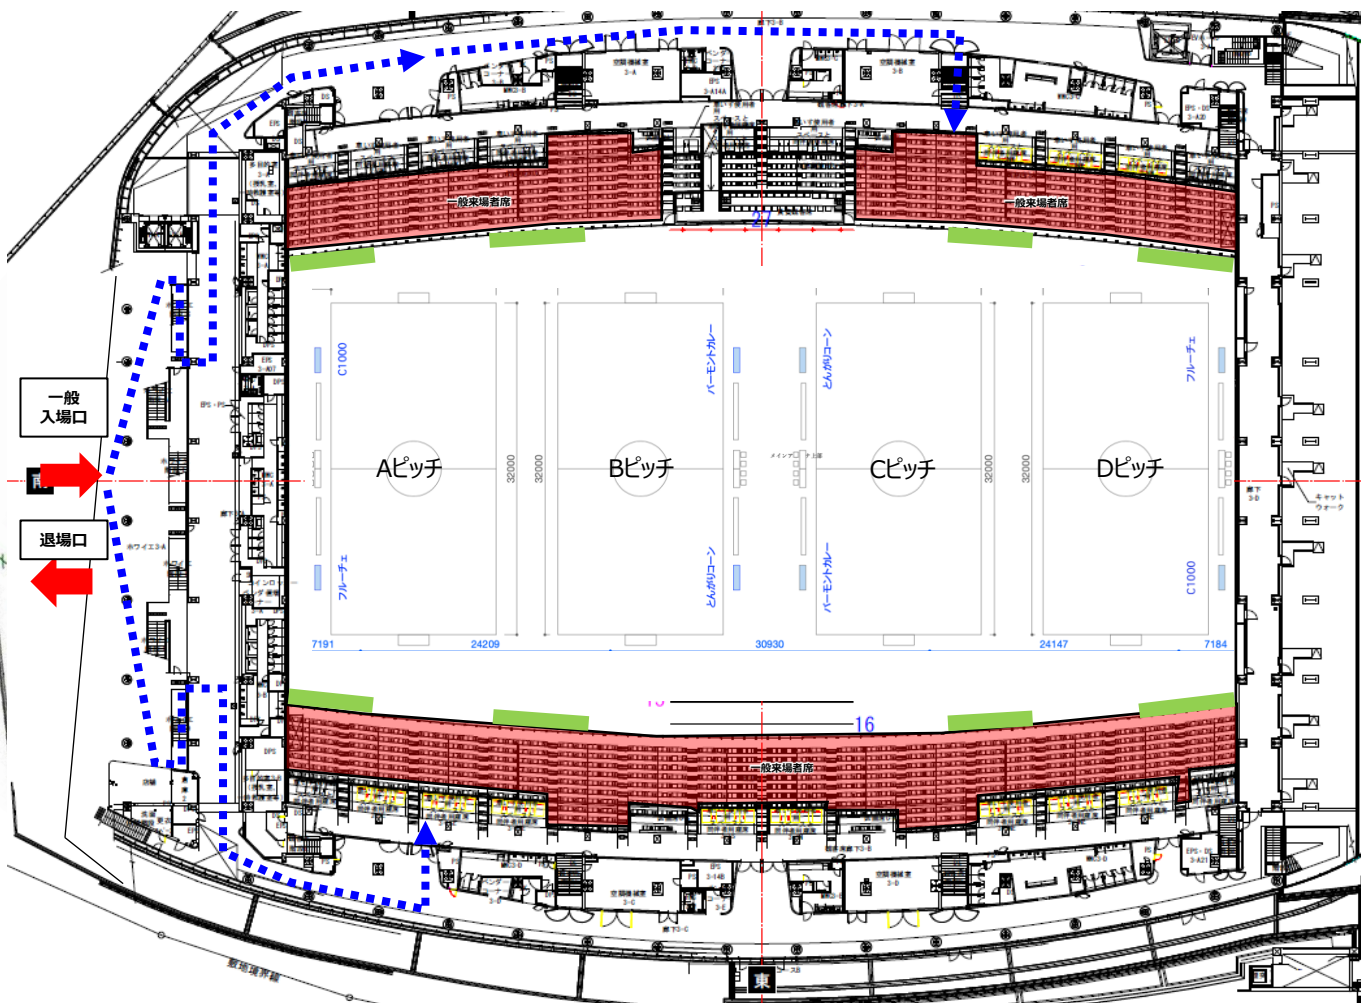

## 武蔵野の森 総合スポーツプラザ (8月8日(火),9日(水))

- = 一般来場者席エリア
- = 一般来場者動線
- = チームバナー掲出エリア

## 大田総合体育館（8月10日(木)）