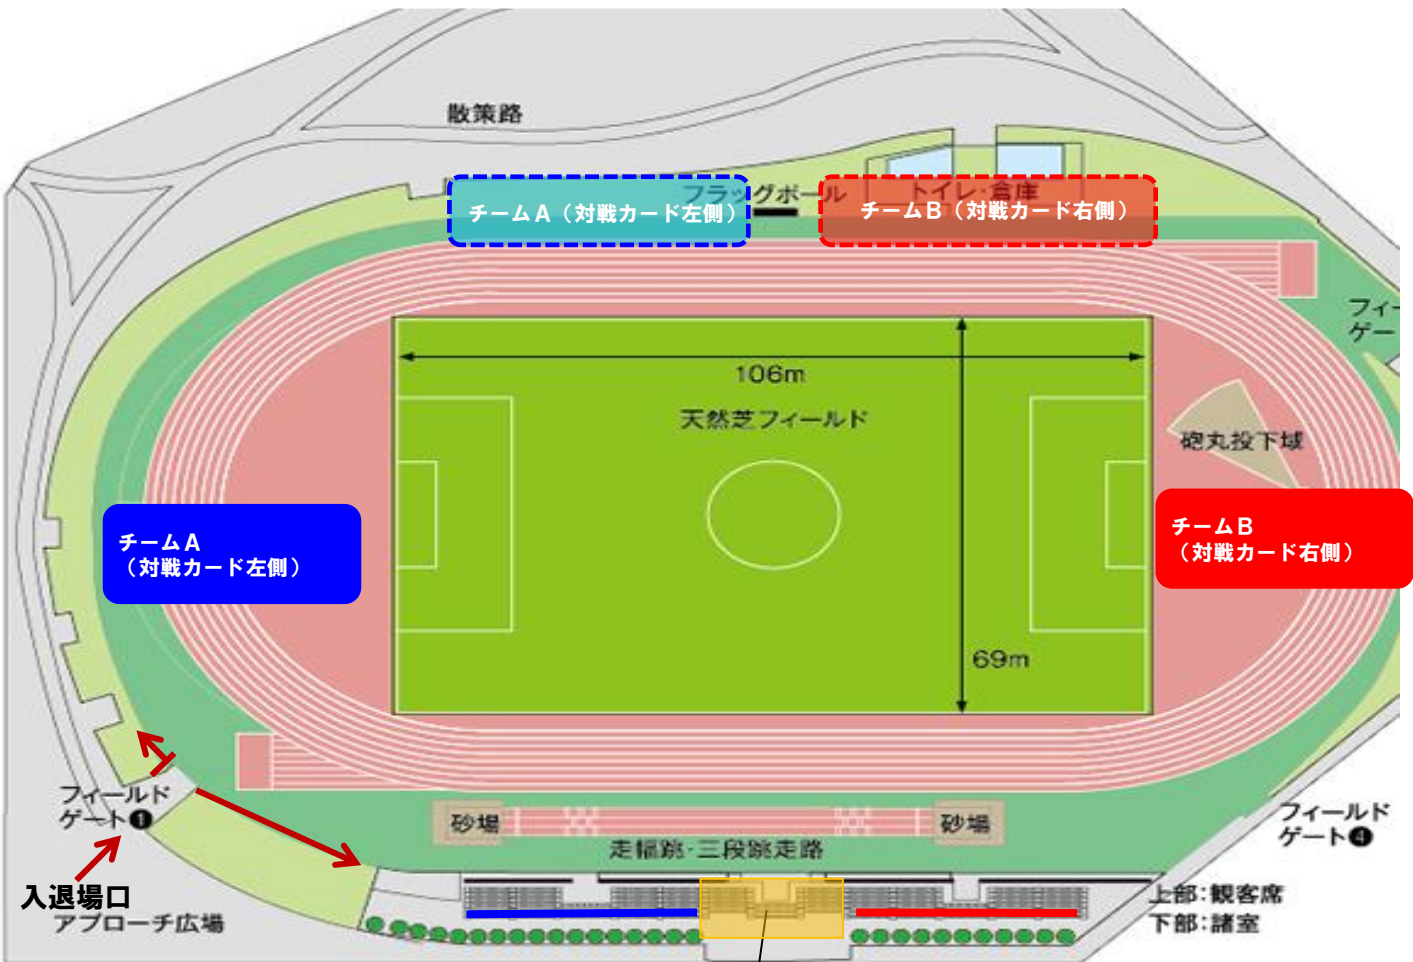

12/25 (月) 準決勝 AGFフィールド 席割・応援幕掲出位置

チームA ■ ■ ■
応援エリア

チームB ■ ■ ■
応援エリア

<バックスタンド>
・自陣側バックスタンド内、フラッグポールより左側

<メインスタンド>
・自陣側バックスタンド内、フラッグポールより右側

チームA ■ ■ ■
応援幕掲出位置

<メインスタンド>
・自陣側メインスタンド内
メイン1ゲート外側5ブロックの座席内の手すり

チームB ■ ■ ■
応援幕掲出位置

<メインスタンド>
・自陣側メインスタンド内
メイン3ゲート外側5ブロックの座席内の手すり

応援幕掲出NGエリア

- ・メインスタンド最前部、2列目のガラス面には掲出できません。
 - ・メインスタンド中央(関係者席含む3ブロック)には掲出できません。
- ※設置場所の詳細は係員にご確認下さい。