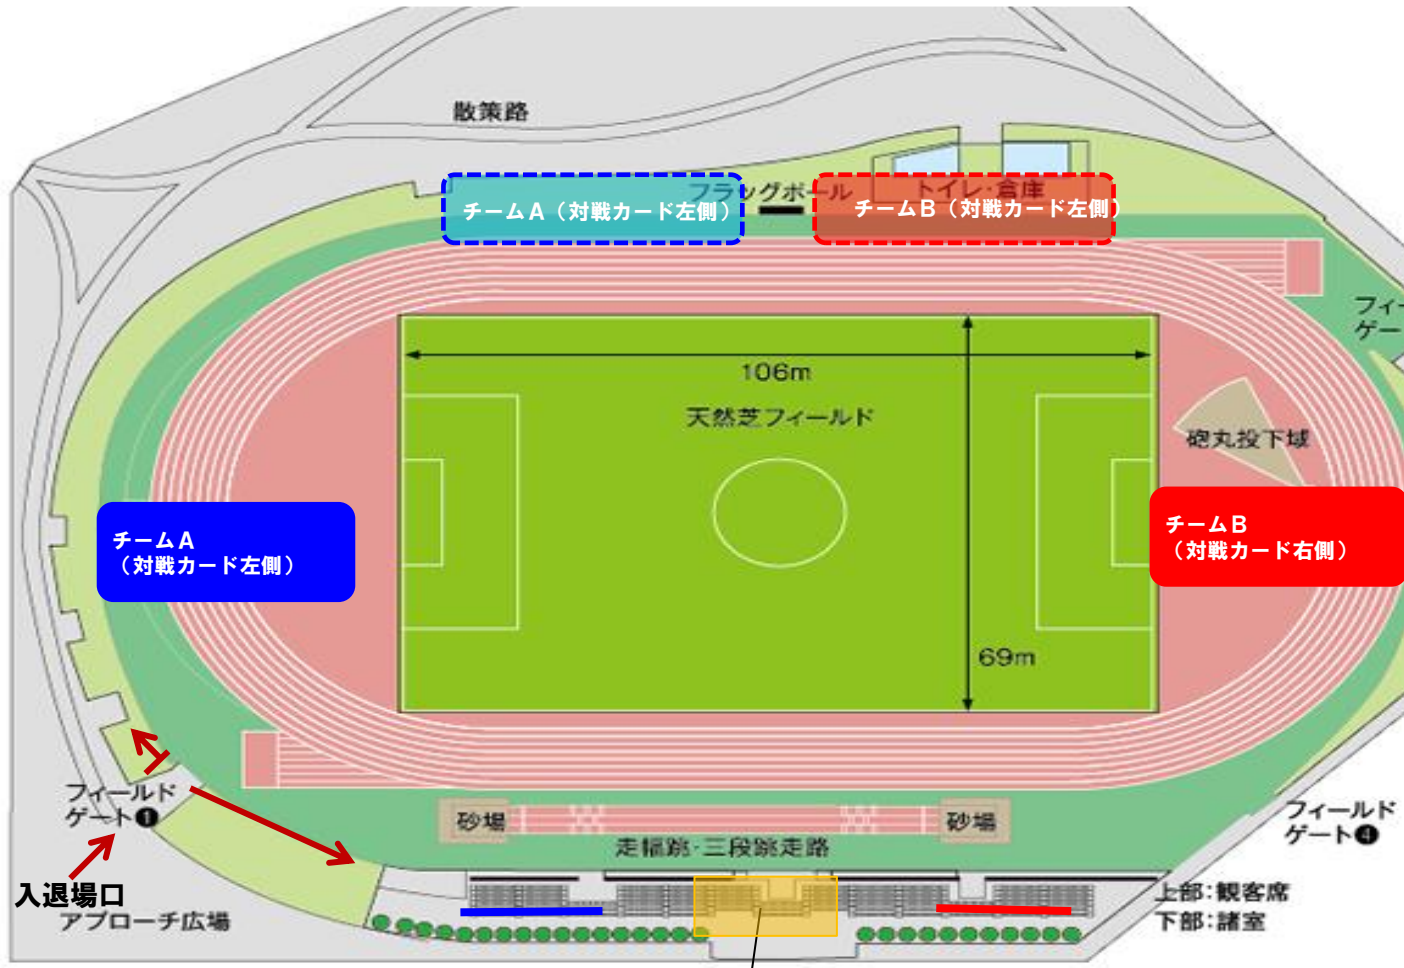

12/25 (日) 準決勝 AGFフィールド 席割・応援幕掲出位置・声出し応援エリア

チームA ■ ■ ■
声出し応援エリア

チームB ■ ■ ■
声出し応援エリア

<バックスタンド>
・自陣側バックスタンド内、フラッグポールより左側

<メインスタンド>
・自陣側バックスタンド内、フラッグポールより右側

チームA ■ ■ ■
応援幕掲出位置

<メインスタンド>
・自陣側メインスタンド内
メイン1ゲート外側3ブロックの座席内の手すり

チームB ■ ■ ■
応援幕掲出位置

<メインスタンド>
・自陣側メインスタンド内
メイン3ゲート外側3ブロックの座席内の手すり

応援幕掲出NGエリア

- ・メインスタンド最前部には掲出できません。
- ・メインスタンド中央(関係者席含む7ブロック)には掲出できません。

※設置場所の詳細は係員にご確認下さい。