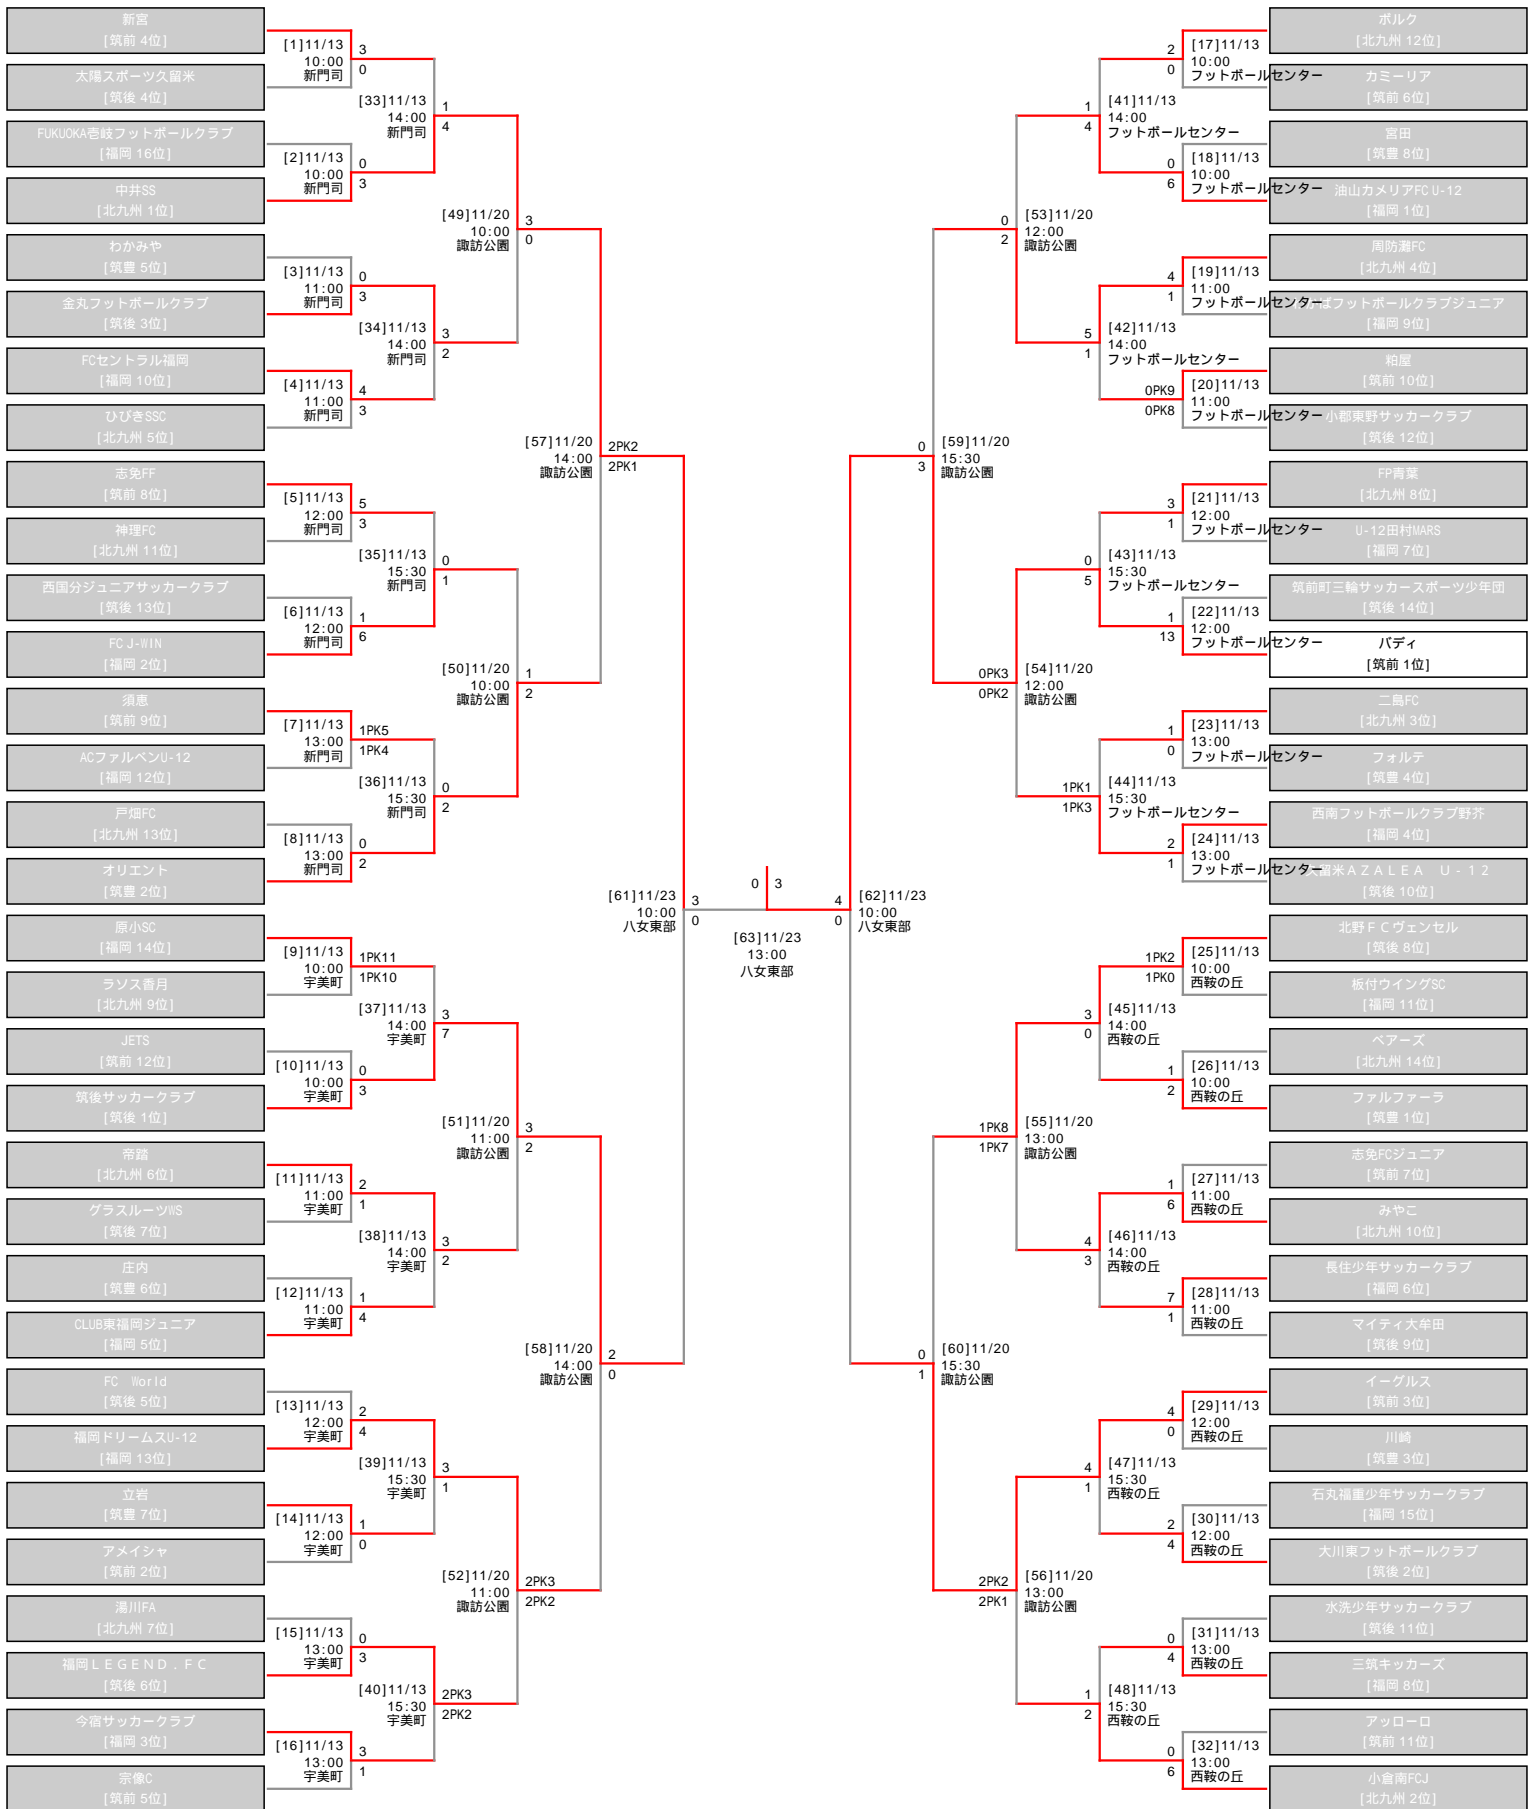

第40回全日本少年サッカー大会 福岡県大会

1回戦ラウンド32ラウンド16 準々決勝 準決勝 決勝戦 準決勝 準々決勝 ラウンド16ラウンド32 1回戦

公益財団法人 日本サッカー協会