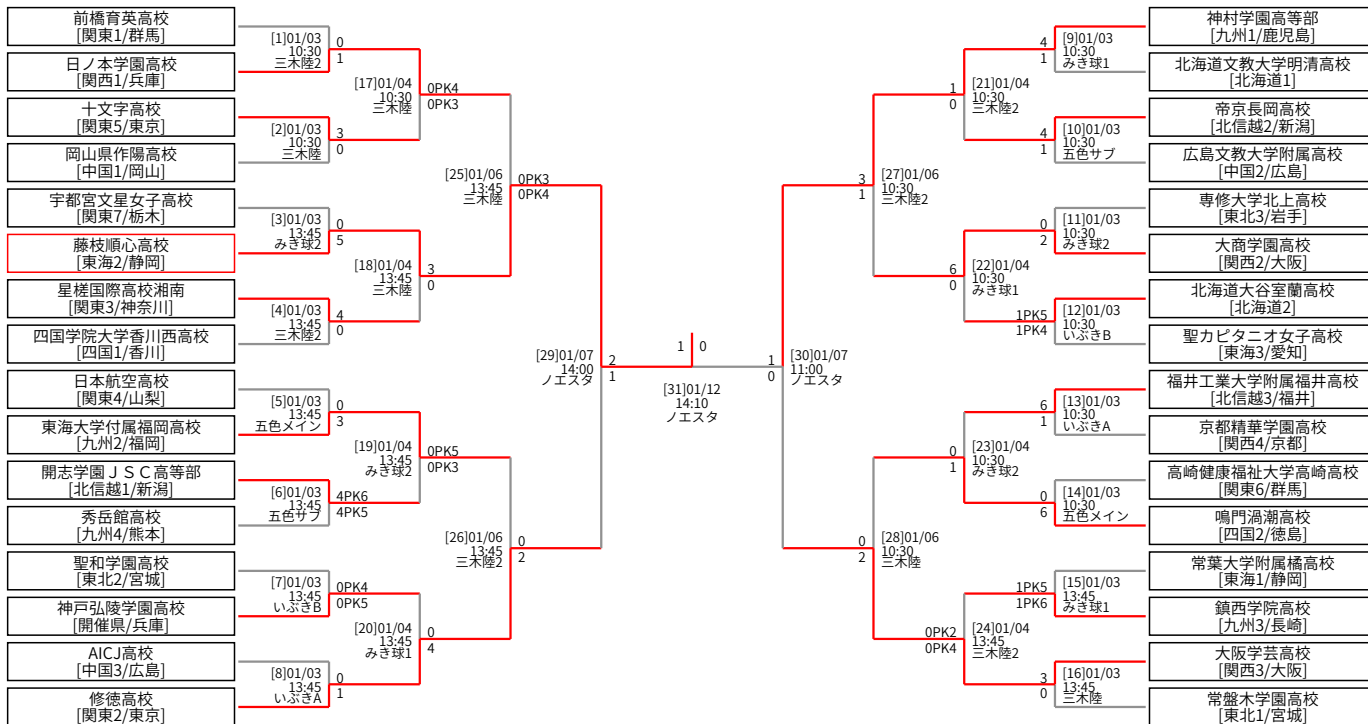

第28回全日本高等学校女子サッカー選手権大会

公益財団法人 日本サッカー協会

1回戦 2回戦 準々決勝 準決勝 決勝戦 準決勝 準々決勝 2回戦 1回戦

協賛