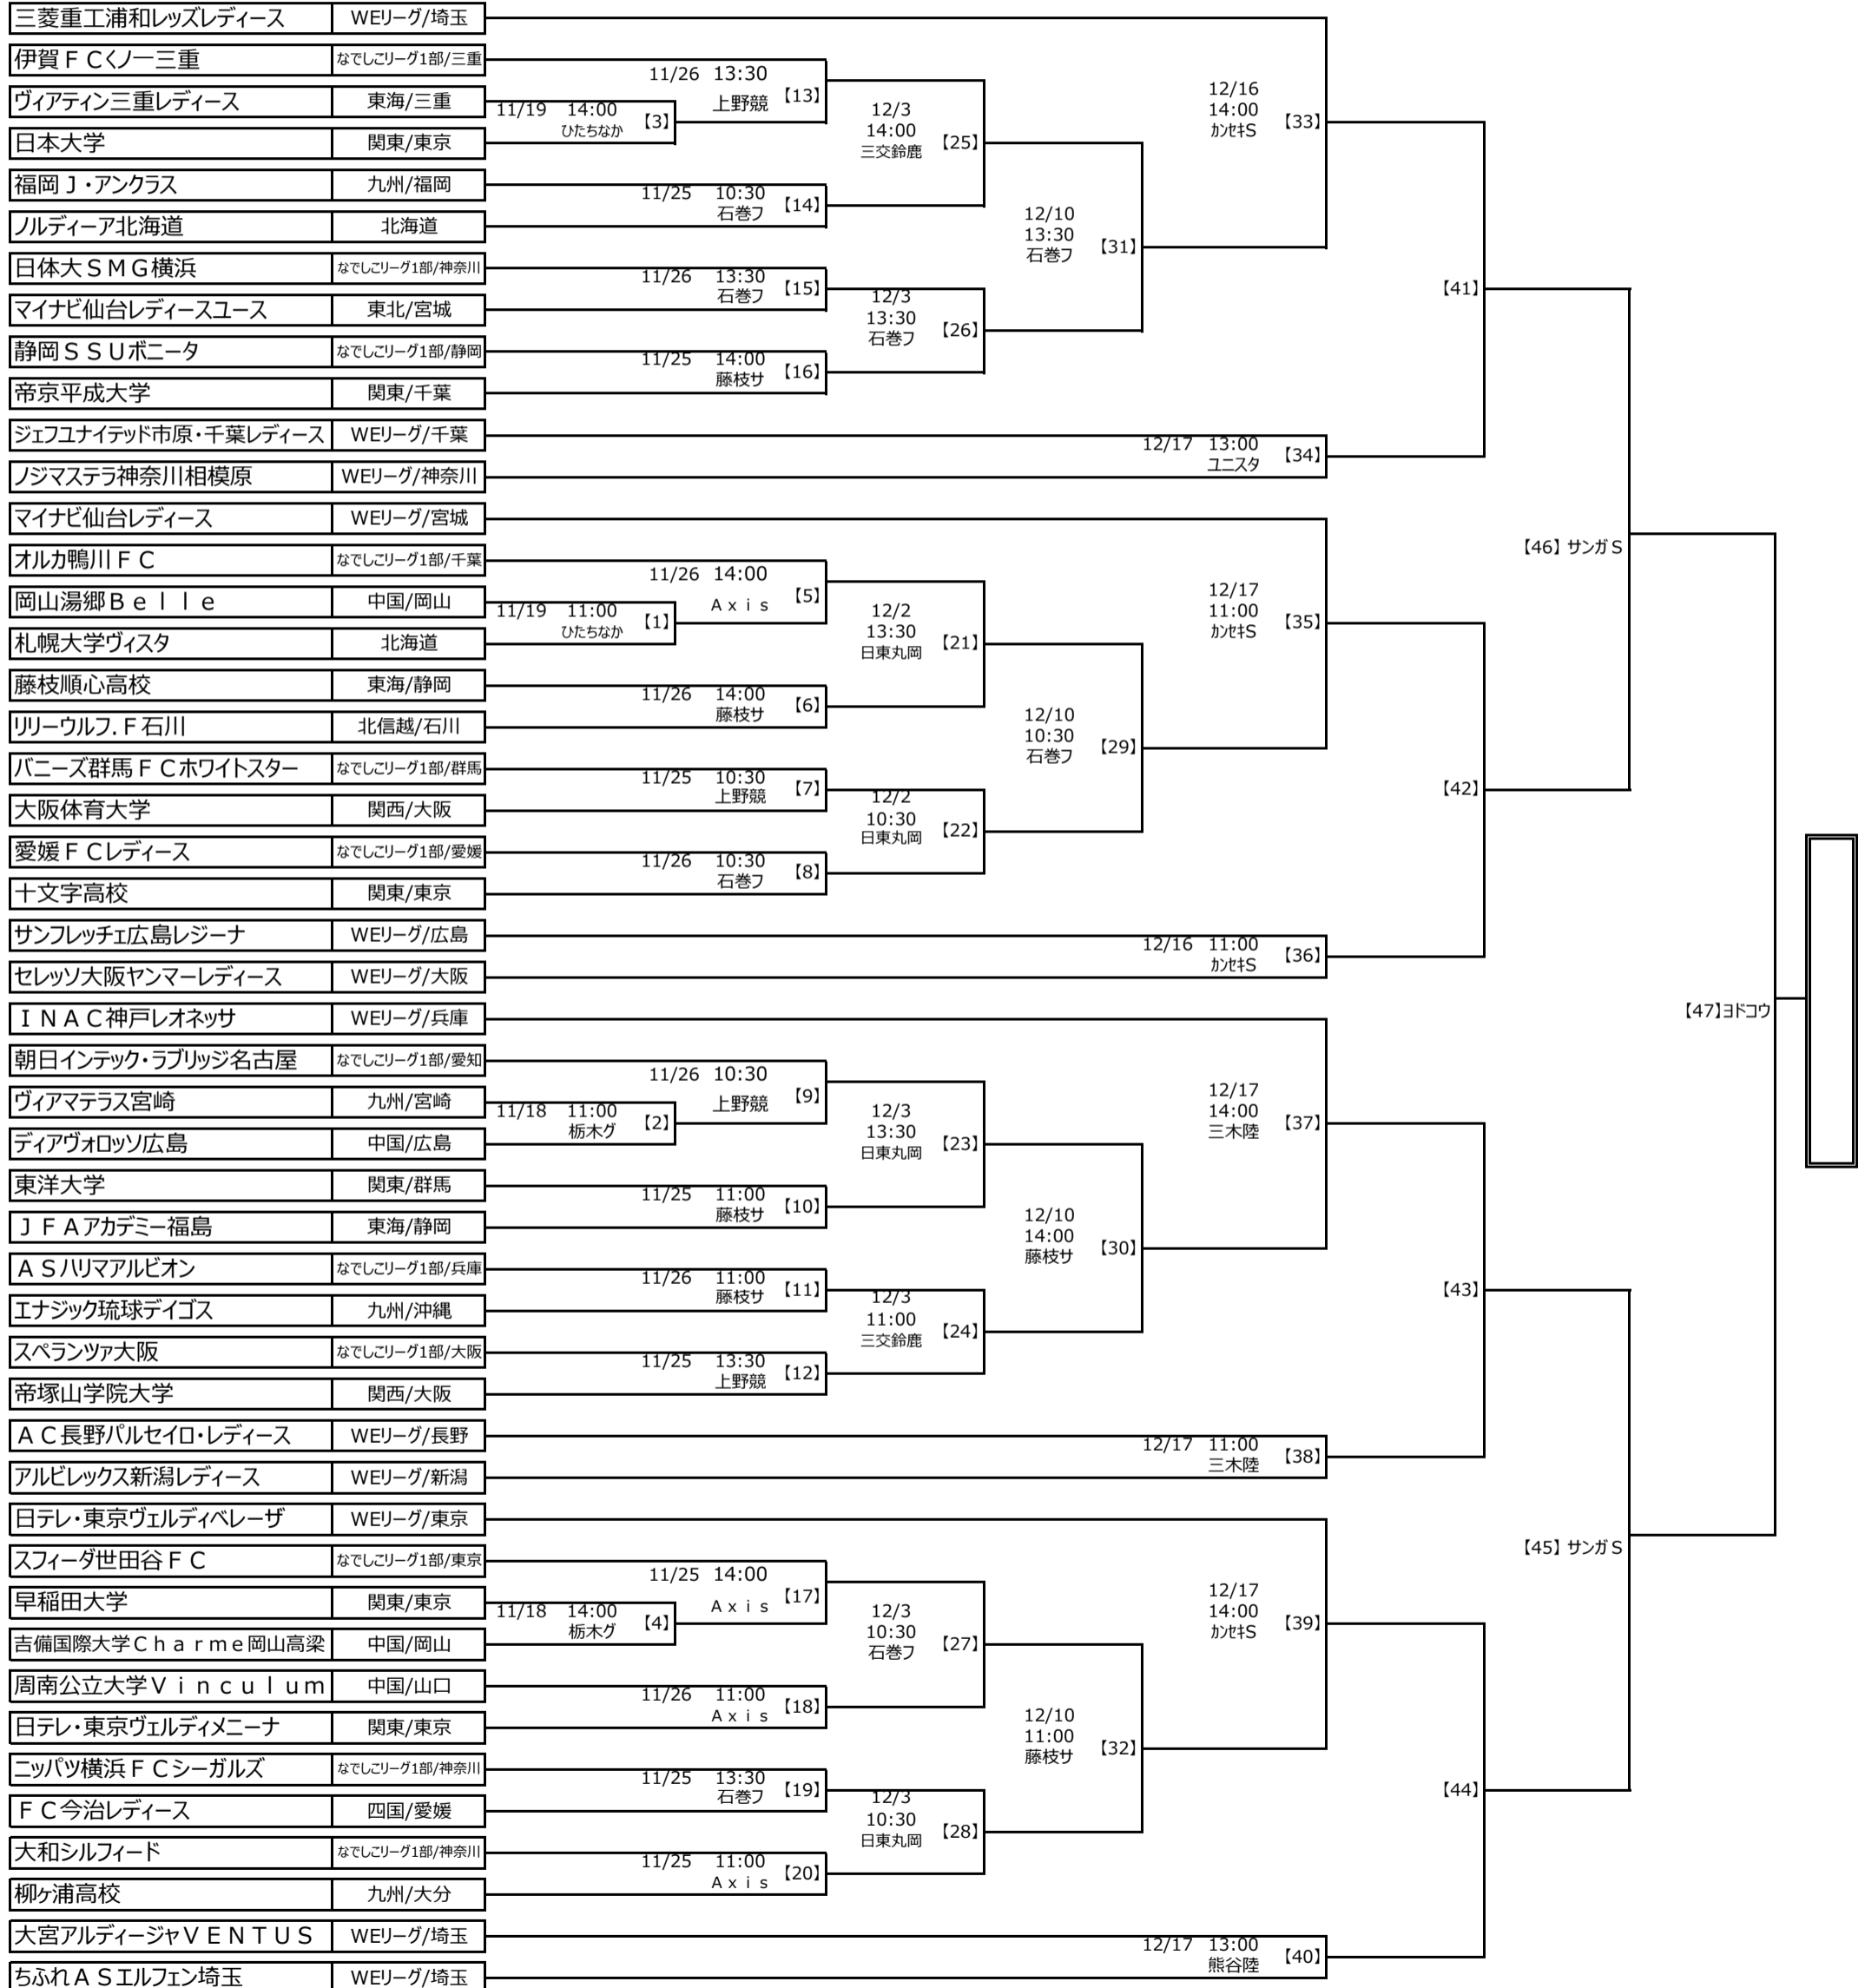

# 皇后杯 JFA 第45回全日本女子サッカー選手権大会

1回戦	2回戦	3回戦	4回戦	5回戦	準々決勝	準決勝	決勝
11月18日(土) 11月19日(日)	11月25日(土) 11月26日(日)	12月2日(土) 12月3日(日)	12月10日(日)	12月16日(土) 12月17日(日)	1月14日(日)	1月20日(土)	1月27日(土)