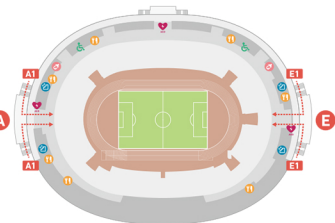

# スタジアムマップ

## 1F コンコース (1層スタンド)

## 4F コンコース (3層スタンド)

- 総合案内所
- 写真撮影ポイント
- 階段
- 車椅子用お手洗い
- 飲食売店
- エスカレーター
- 授乳室
- 国立競技場売店
- JFAストア
- 授乳室
- ガンバ大阪ブース
- プログラム販売所
- AED
- ヴィッセル神戸ブース
- 当日券販売所

※施設内は全面禁煙となっております  
 ※場外ブース位置は変更になる場合がございます