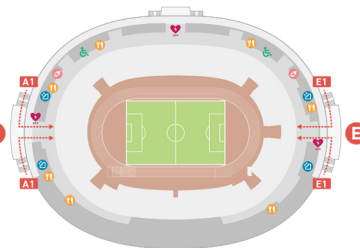

スタジアムマップ

1F コンコース (1層スタンド)

2F コンコース (2層スタンド)

4F コンコース (3層スタンド)

- 総合案内所
- 写真撮影ポイント
- 階段
- 車椅子用お手洗い
- 飲食売店
- エスカレーター
- 授乳室
- 国立競技場売店
- JFAストア
- 救護室
- 川崎フロンターレ売店
- プログラム販売所
- AED
- 柏レイソル売店

※施設内は全面禁煙となっております
 ※場外ブース位置は変更になる場合がございます