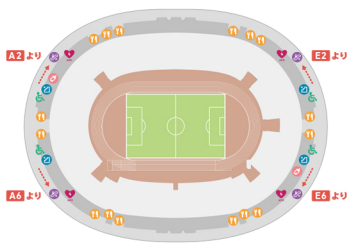

スタジアムマップ

1F コンコース (1層スタンド)

2F コンコース (2層スタンド)

4F コンコース (3層スタンド)

- 総合案内所
- 写真撮影ポイント
- 階段
- 車椅子用お手洗い
- 飲食売店
- エスカレーター
- 授乳室
- 国立競技場売店
- JFAストア
- 救護室
- 川崎フロンターレ売店
- プログラム販売所
- AED
- 柏レイソル売店

※施設内は全面禁煙となっております
 ※場外ブース位置は変更になる場合がございます