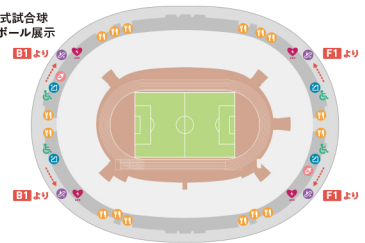

スタジアムマップ

1F コンコース (1層スタンド)

2F コンコース (2層スタンド)

4F コンコース (3層スタンド)

- 総合案内所
- 写真撮影ポイント
- 階段
- 車椅子用お手洗い
- 飲食売店
- エスカレーター
- 授乳室
- 国立競技場売店
- JFAストア
- 救護室
- 浦和红钻グッズ売店
- プログラム販売所
- AED
- 大分トリニータグッズ売店

※再入場はできません
 ※施設内は全面禁煙となっております
 ※場外ブース位置は変更になる場合がございます