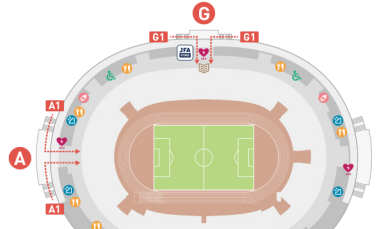

スタジアムマップ

1F コンコース (1層スタンド)

2F コンコース (2層スタンド)

4F コンコース (3層スタンド)

- 総合案内所
- 写真撮影ポイント
- 階段
- 車椅子用お手洗い
- 飲食売店
- エスカレーター
- 授乳室
- 国立競技場売店
- JFAストア
- 救護室
- 浦和红钻グッズ売店
- プログラム販売所
- AED
- 大分トリニータグッズ売店

※再入場はできません
 ※施設内は全面禁煙となっております
 ※場外ブース位置は変更になる場合がございます