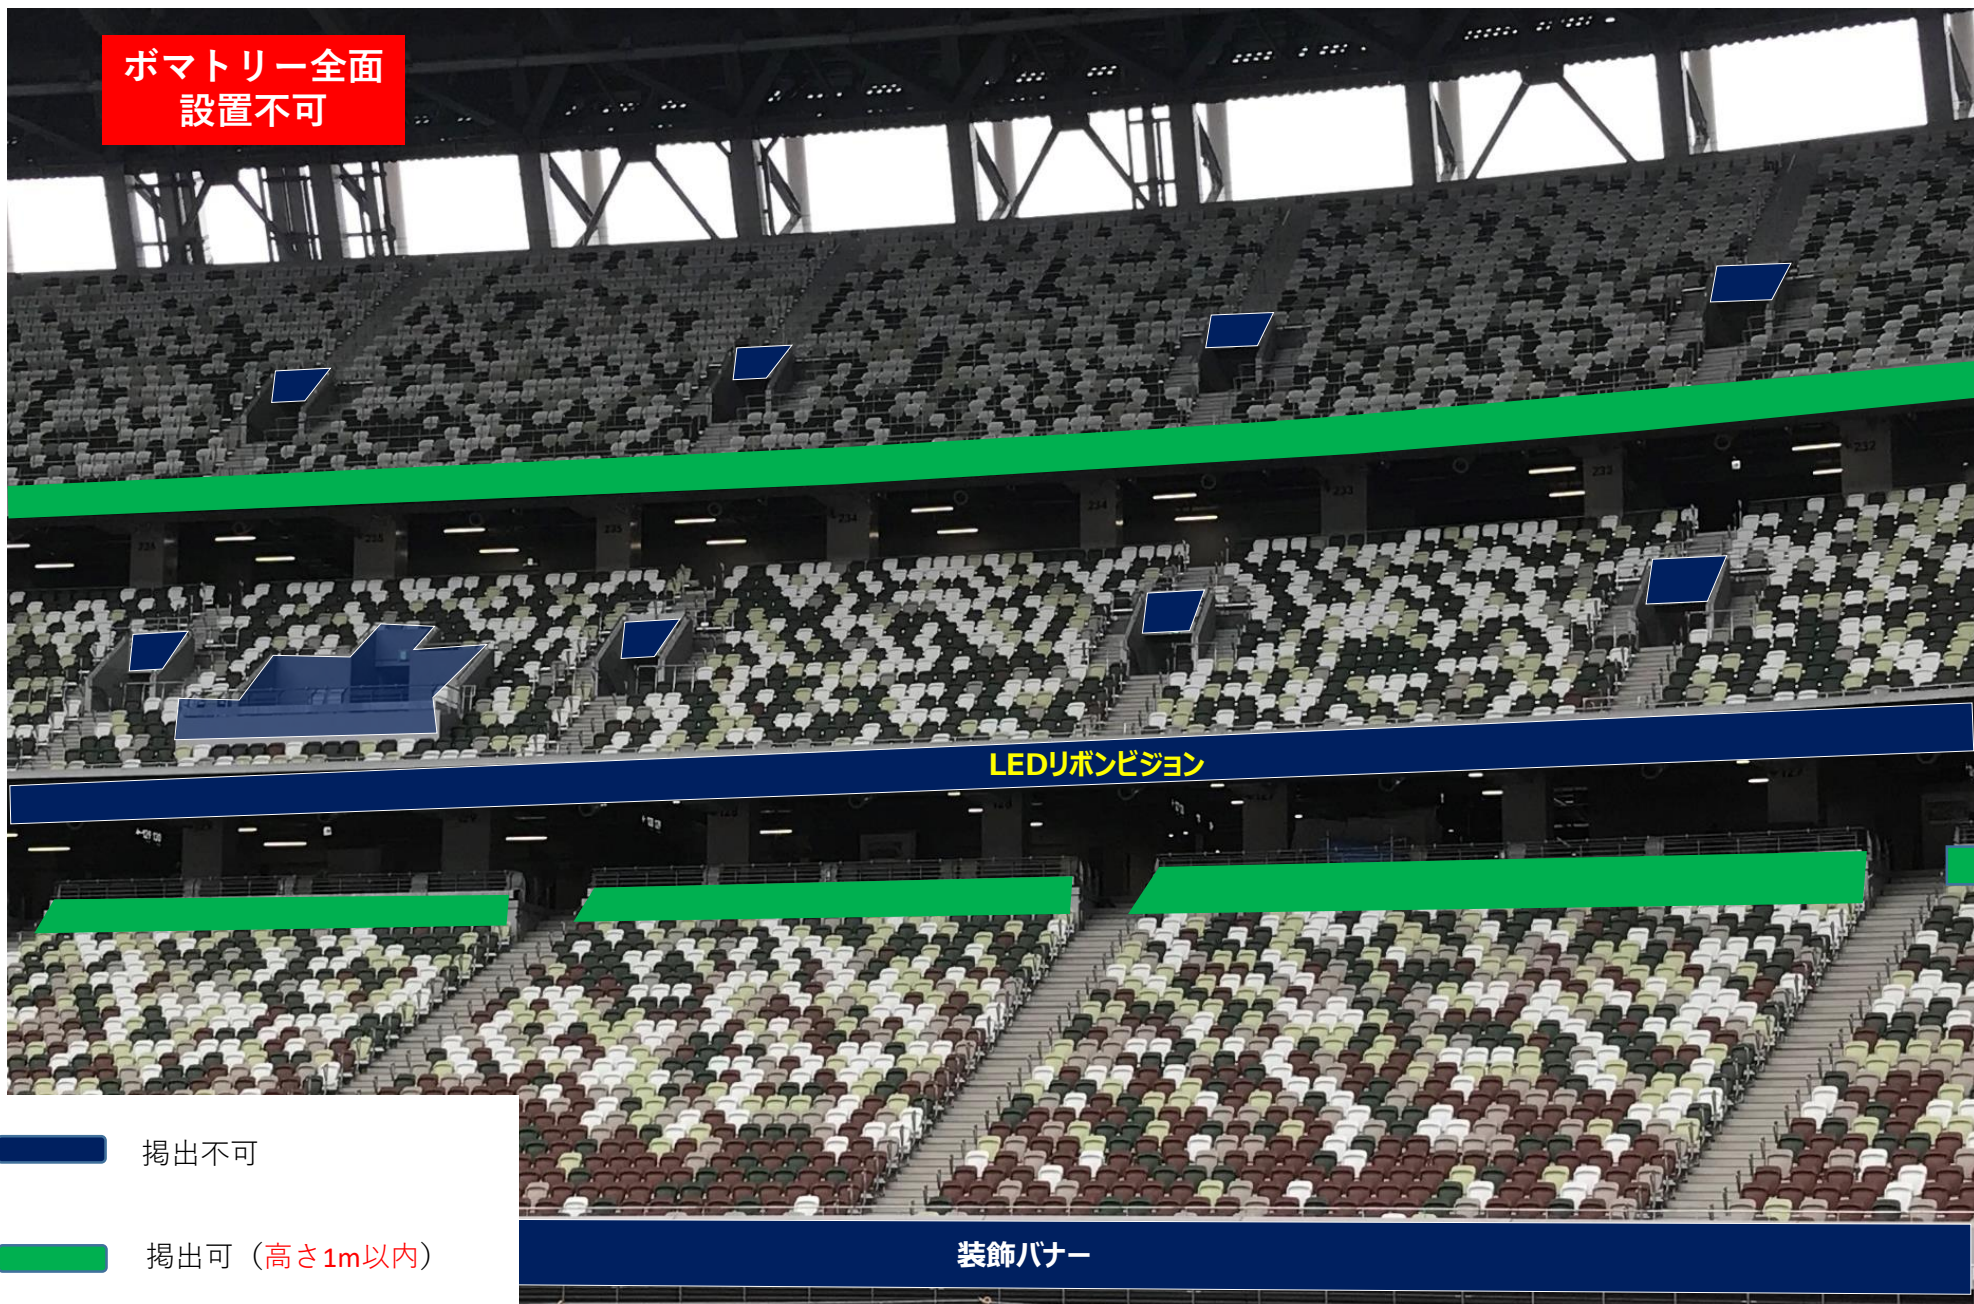

メインスタンド

■ 掲出不可

■ 掲出可 (高さが1m以内)

北サイドスタンド①

- 掲出不可
- 掲出可 (ピッチ側フェンスには装飾バナーがある為、これにかかる掲出は不可)
- 掲出可 (高さが1m以内)

北サイドスタンド② 大型ビジョン周辺

掲出不可

掲出可 (高さ1m以内)

LEDリボンビジョン

南サイドスタンド

- 掲出不可
- 掲出可 (ピッチ側フェンスには装飾バナーがある為、これにかかる掲出は不可)
- 掲出可 (高さが1m以内)

バックスタンド①

掲出不可

掲出可 (高さ1m以内)

バックスタンド②

ポマトリー全面
設置不可

■ 掲出不可

■ 掲出可 (高さ1m以内)

LEDリボンビジョン

装飾バナー

車いす席前面

鉄板上部から設置／高さ1m以内

ボマトリー

全面設置不可