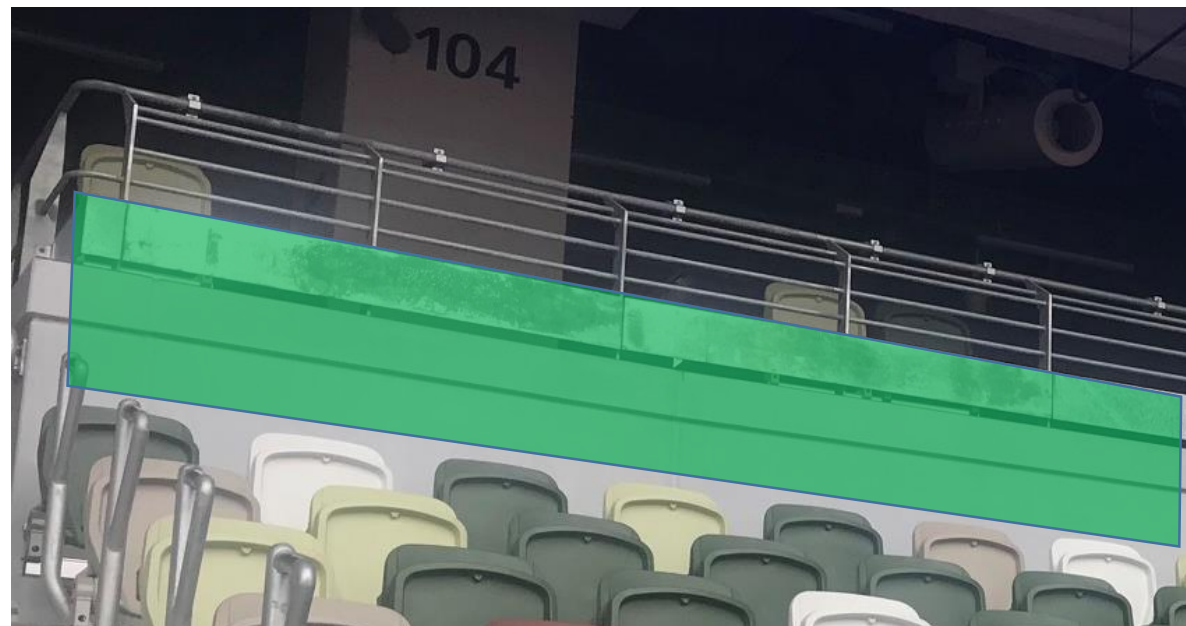

メインスタンド

■ 掲出不可

■ 掲出可 (高さが1m以内)

北サイドスタンド①

- 掲出不可
- 掲出可 (ピッチ側フェンスには装飾バナーがある為、これにかかる掲出は不可)
- 掲出可 (高さが1m以内)

北サイドスタンド② 大型ビジョン周辺

掲出不可

掲出可 (高さ1m以内)

LEDリボンビジョン

南サイドスタンド

- 掲出不可
- 掲出可 (ピッチ側フェンスには装飾バナーがある為、これにかかる掲出は不可)
- 掲出可 (高さが1m以内)

バックスタンド①

掲出不可

掲出可 (高さ1m以内)

バックスタンド②

ポマトリー全面
設置不可

■ 掲出不可

■ 掲出可 (高さ1m以内)

LEDリボンビジョン

装飾バナー

車いす席前面

鉄板上部から設置／高さ1m以内

ボマトリー

全面設置不可