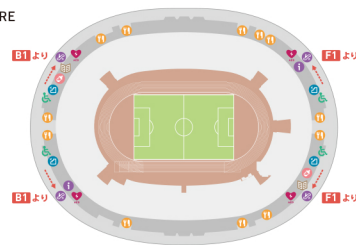

スタジアムマップ

1F コンコース(1層スタンド)

2F コンコース(2層スタンド)

4F コンコース(3層スタンド)

- i 総合案内所
- ♥ AED
- 👕 チームグッズ売店
- ♿ 車椅子用お手洗い
- 📷 写真撮影ポイント
- 📖 プログラム販売所
- 👶 授乳室
- 🍷 飲食売店
- 🚑 救護室
- 👕 グッズ売店
- 🪜 階段
- 👤 エスカレーター

※再入場はできません
 ※施設内は全面禁煙となっております
 ※場外ブース位置は変更になる場合がございます