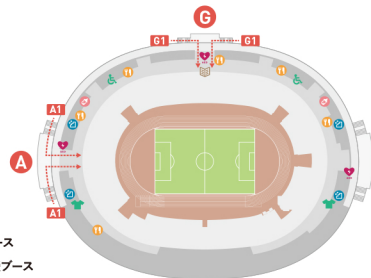

スタジアムマップ

1F コンコース(1層スタンド)

2F コンコース(2層スタンド)

4F コンコース(3層スタンド)

- i 総合案内所
- ♥ AED
- 👕 チームグッズ売店
- ♿ 車椅子用お手洗い
- 📷 写真撮影ポイント
- 📖 プログラム販売所
- 👶 授乳室
- 🍷 飲食売店
- 🚑 救護室
- 👕 グッズ売店
- 🪜 階段
- 👤 エスカレーター

※再入場はできません
 ※施設内は全面禁煙となっております
 ※場外ブース位置は変更になる場合がございます