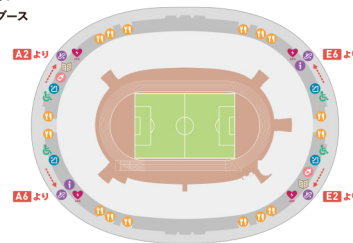

スタジアムマップ

1F コンコース (1層スタンド)

2F コンコース (2層スタンド)

4F コンコース (3層スタンド)

※再入場はできません
 ※施設内は全面禁煙となっております
 ※3Fコンコースにも飲食売店がございます
 ※場外ブース位置は変更になる場合がございます

- 総合案内所
- AED
- チームグッズ売店
- 車椅子用お手洗い
- 写真撮影ポイント
- プログラム販売所
- 授乳室
- 飲食売店
- エスカレーター
- 救護室
- グッズ売店
- 階段