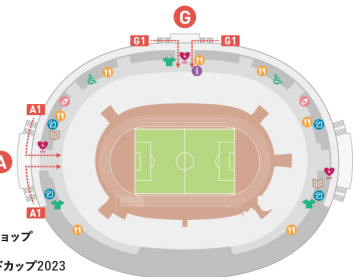

スタジアムマップ

1F コンコース (1層スタンド)

2F コンコース (2層スタンド)

4F コンコース (3層スタンド)

※再入場はできません
 ※施設内は全面禁煙となっております
 ※3Fコンコースにも飲食売店がございます
 ※場外ブース位置は変更になる場合がございます

- 総合案内所
- AED
- チームグッズ売店
- 車椅子用お手洗い
- 写真撮影ポイント
- プログラム販売所
- 授乳室
- 飲食売店
- エスカレーター
- 救護室
- グッズ売店
- 階段