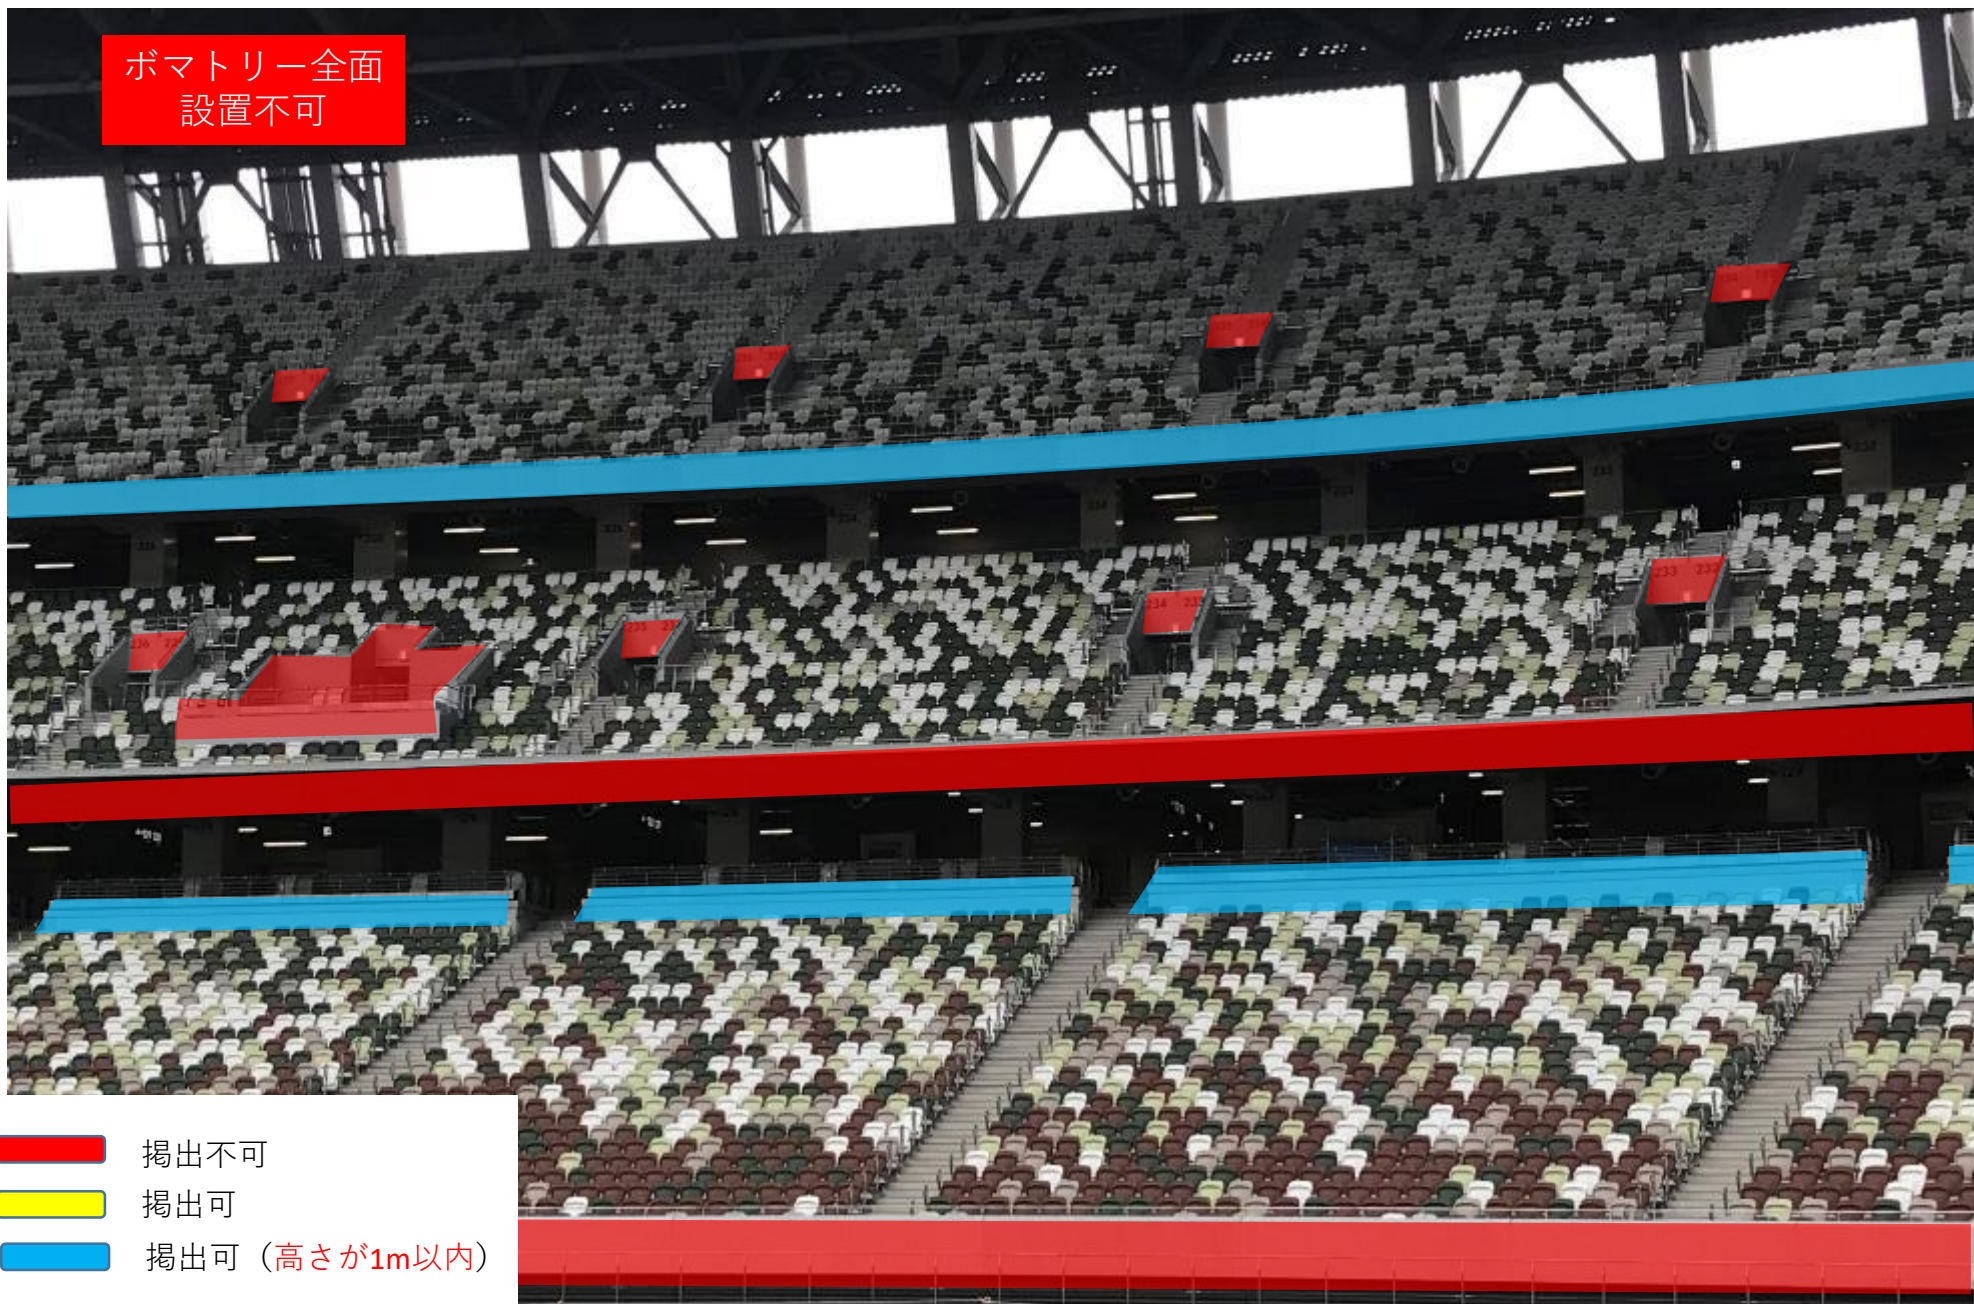

北サイド①

-  掲出不可
-  掲出可
-  掲出可 (高さが1m以内)

北サイド② 大型ビジョン周辺

-  掲出不可
-  掲出可
-  掲出可 (高さが1m以内)

南サイド

- 掲出不可
- 掲出可
- 掲出可 (高さが1m以内)

バックスタンド①

-  掲出不可
-  掲出可
-  掲出可 (高さが1m以内)

バックスタンド②

ポマトリー全面
設置不可

- 掲出不可
- 掲出可
- 掲出可 (高さが1m以内)

車いす席前面

鉄板上部から設置

ボマトリー

全面設置不可

メインスタンド