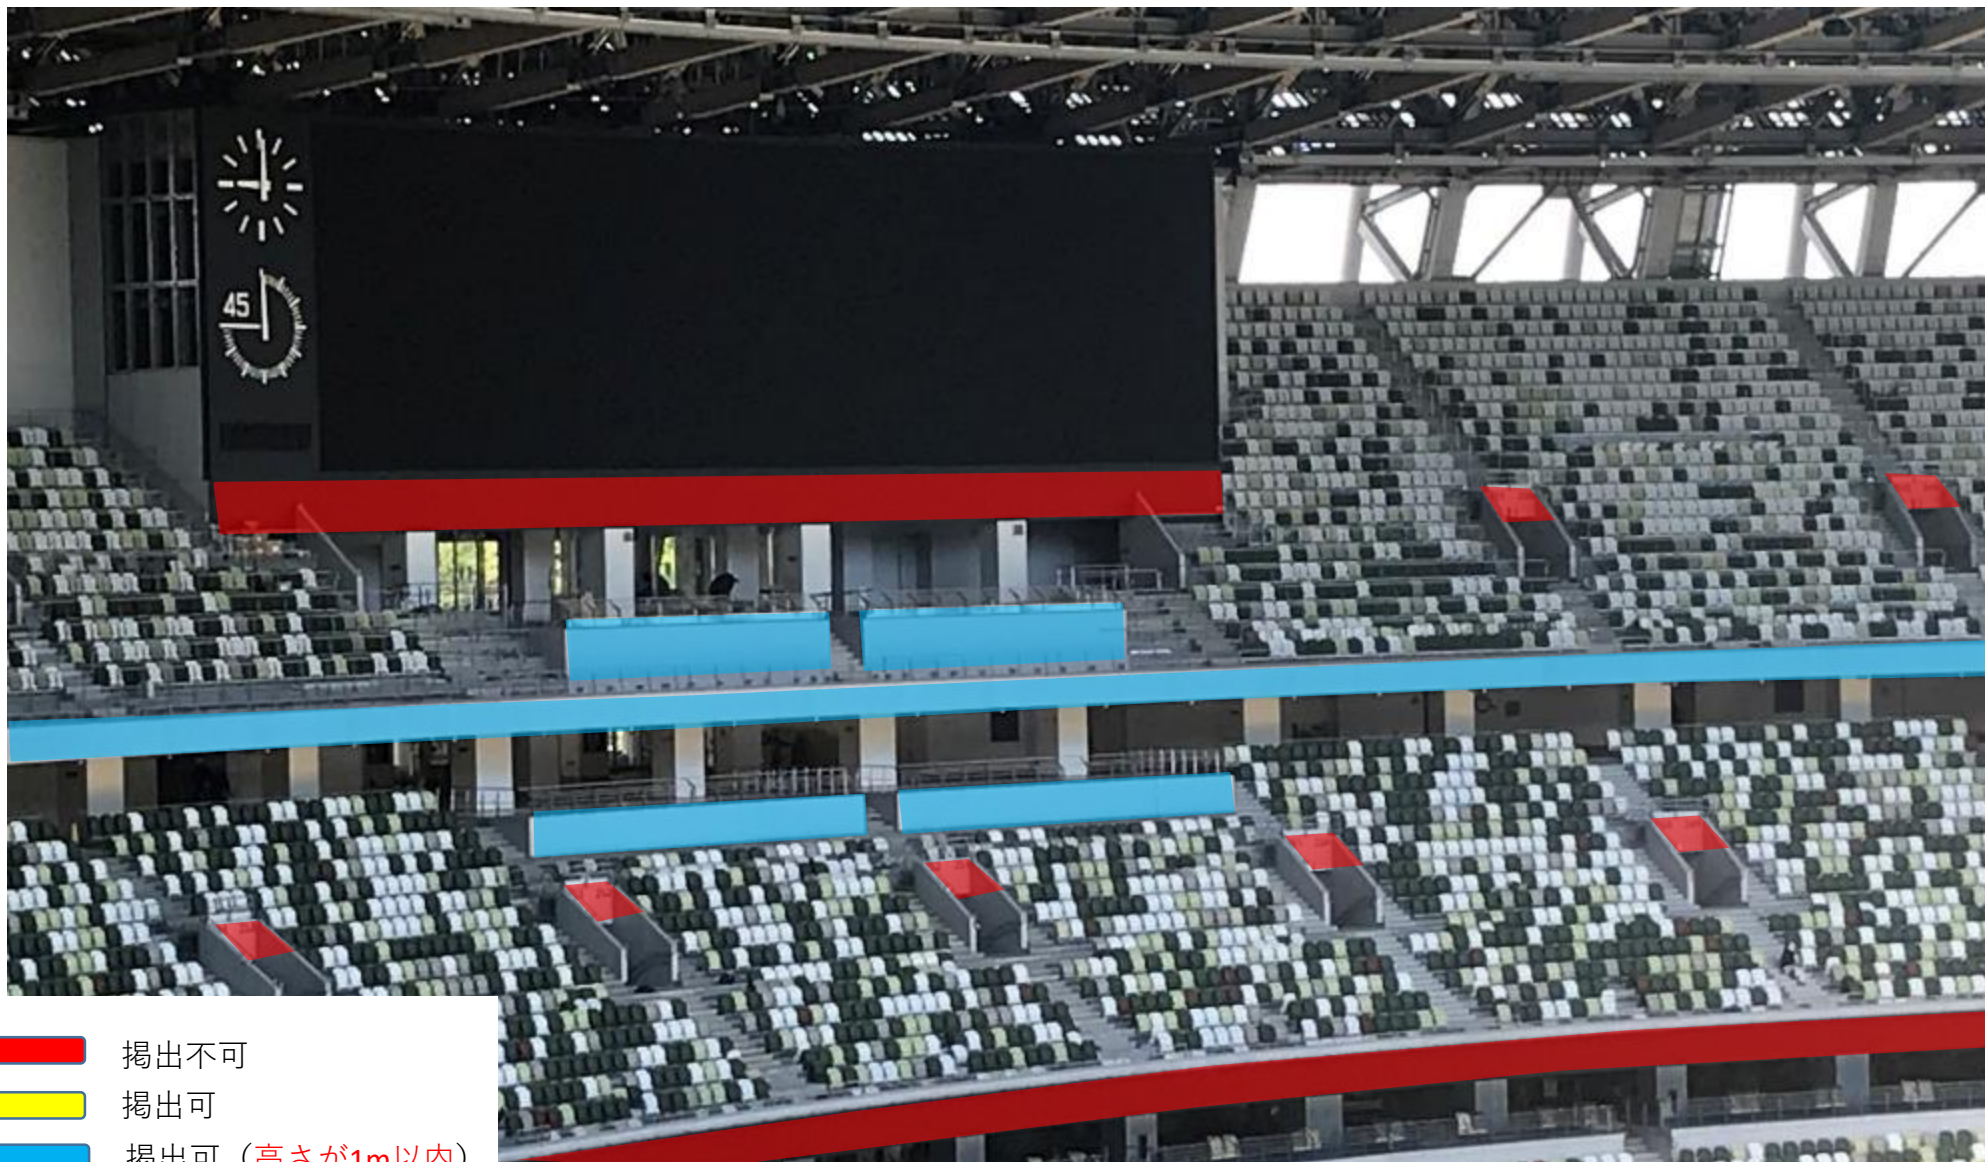

北サイド①

-  掲出不可
-  掲出可
-  掲出可 (高さが1m以内)

北サイド② 大型ビジョン周辺

-  掲出不可
-  掲出可
-  掲出可 (高さが1m以内)

南サイド

- 掲出不可
- 掲出可
- 掲出可 (高さが1m以内)

バックスタンド①

-  掲出不可
-  掲出可
-  掲出可 (高さが1m以内)

バックスタンド②

ポマトリー全面
設置不可

- 掲出不可
- 掲出可
- 掲出可 (高さが1m以内)

車いす席前面

鉄板上部から設置

ボマトリー

全面設置不可

メインスタンド