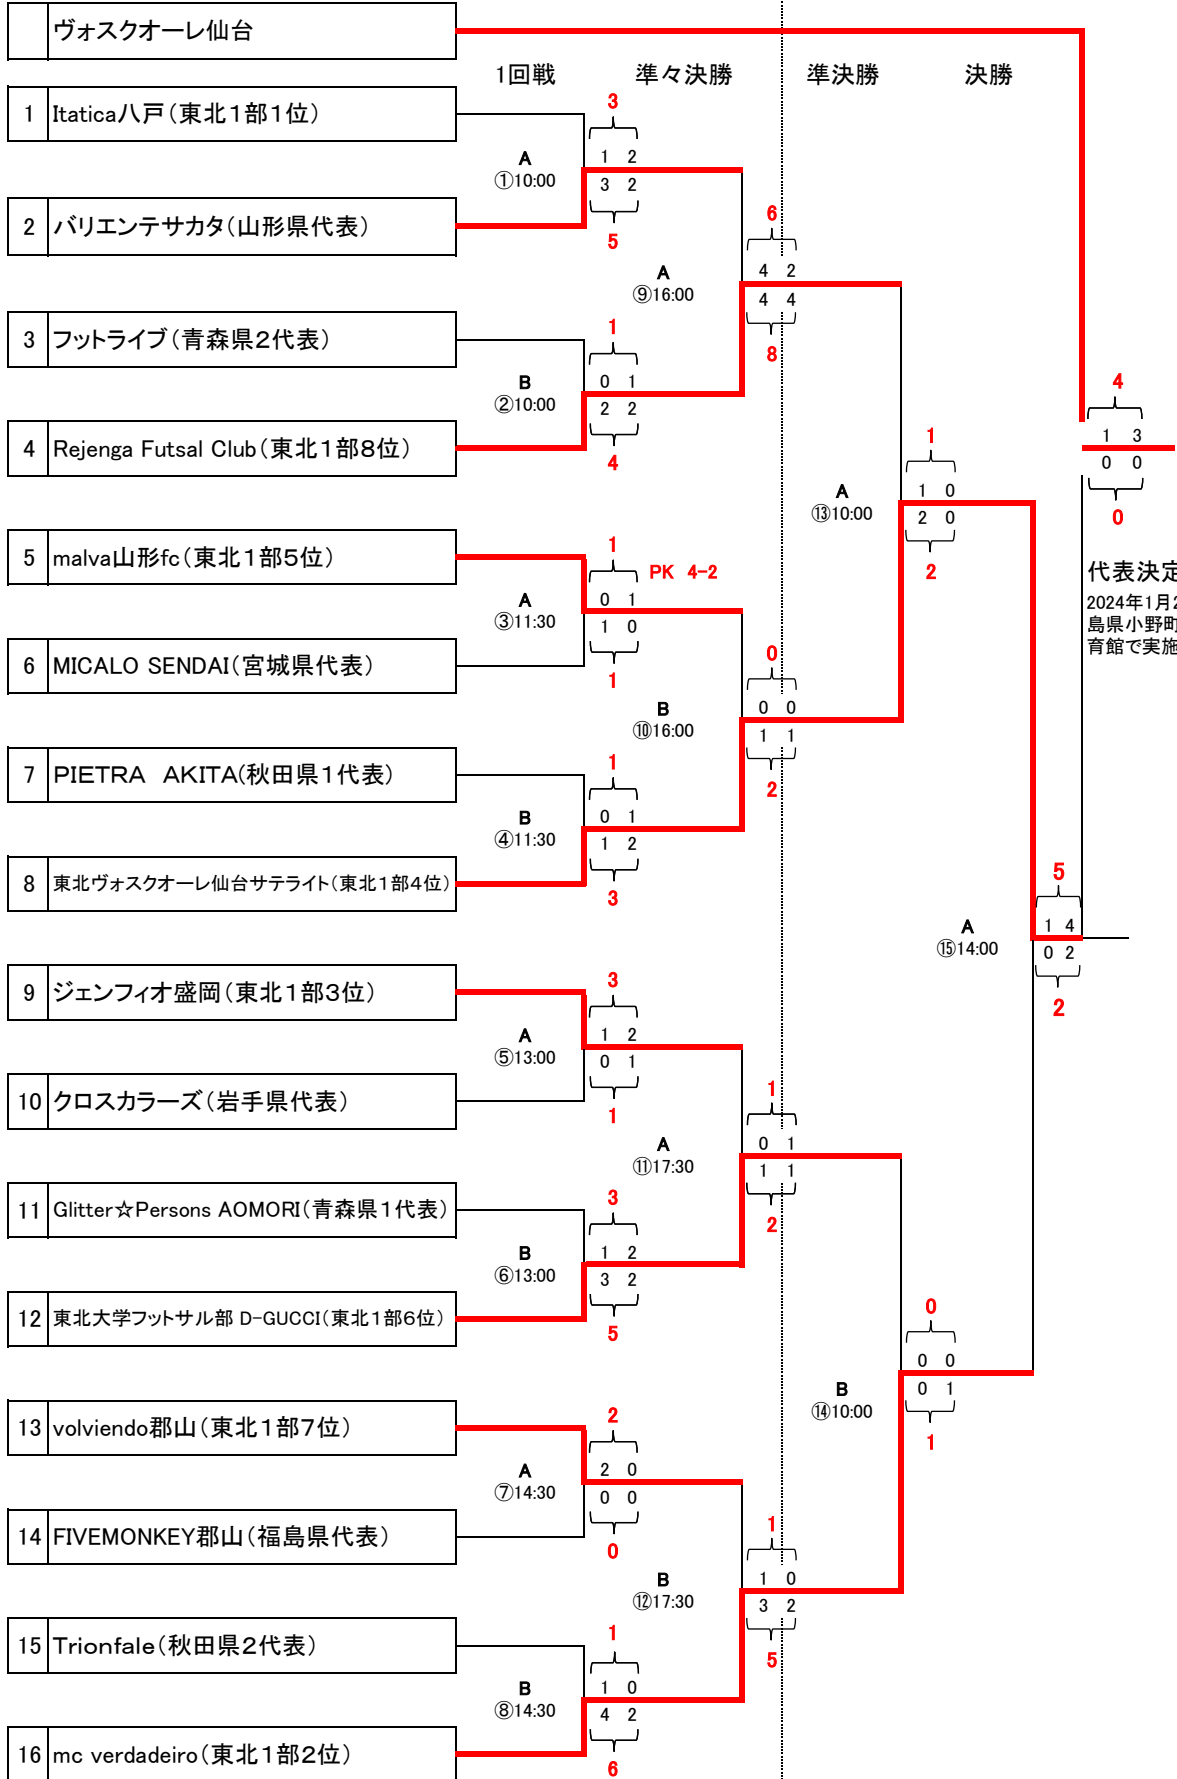

## 《 結果 》

会場/青森市:マエダアリーナ

1日目  
12/23(土)

2日目  
12/24(日)

※試合時間  
①~⑭ 15-8-15  
⑮ 20-10-20

東北リーグ1部の順位は、プレーオフ終了時点のものとする。